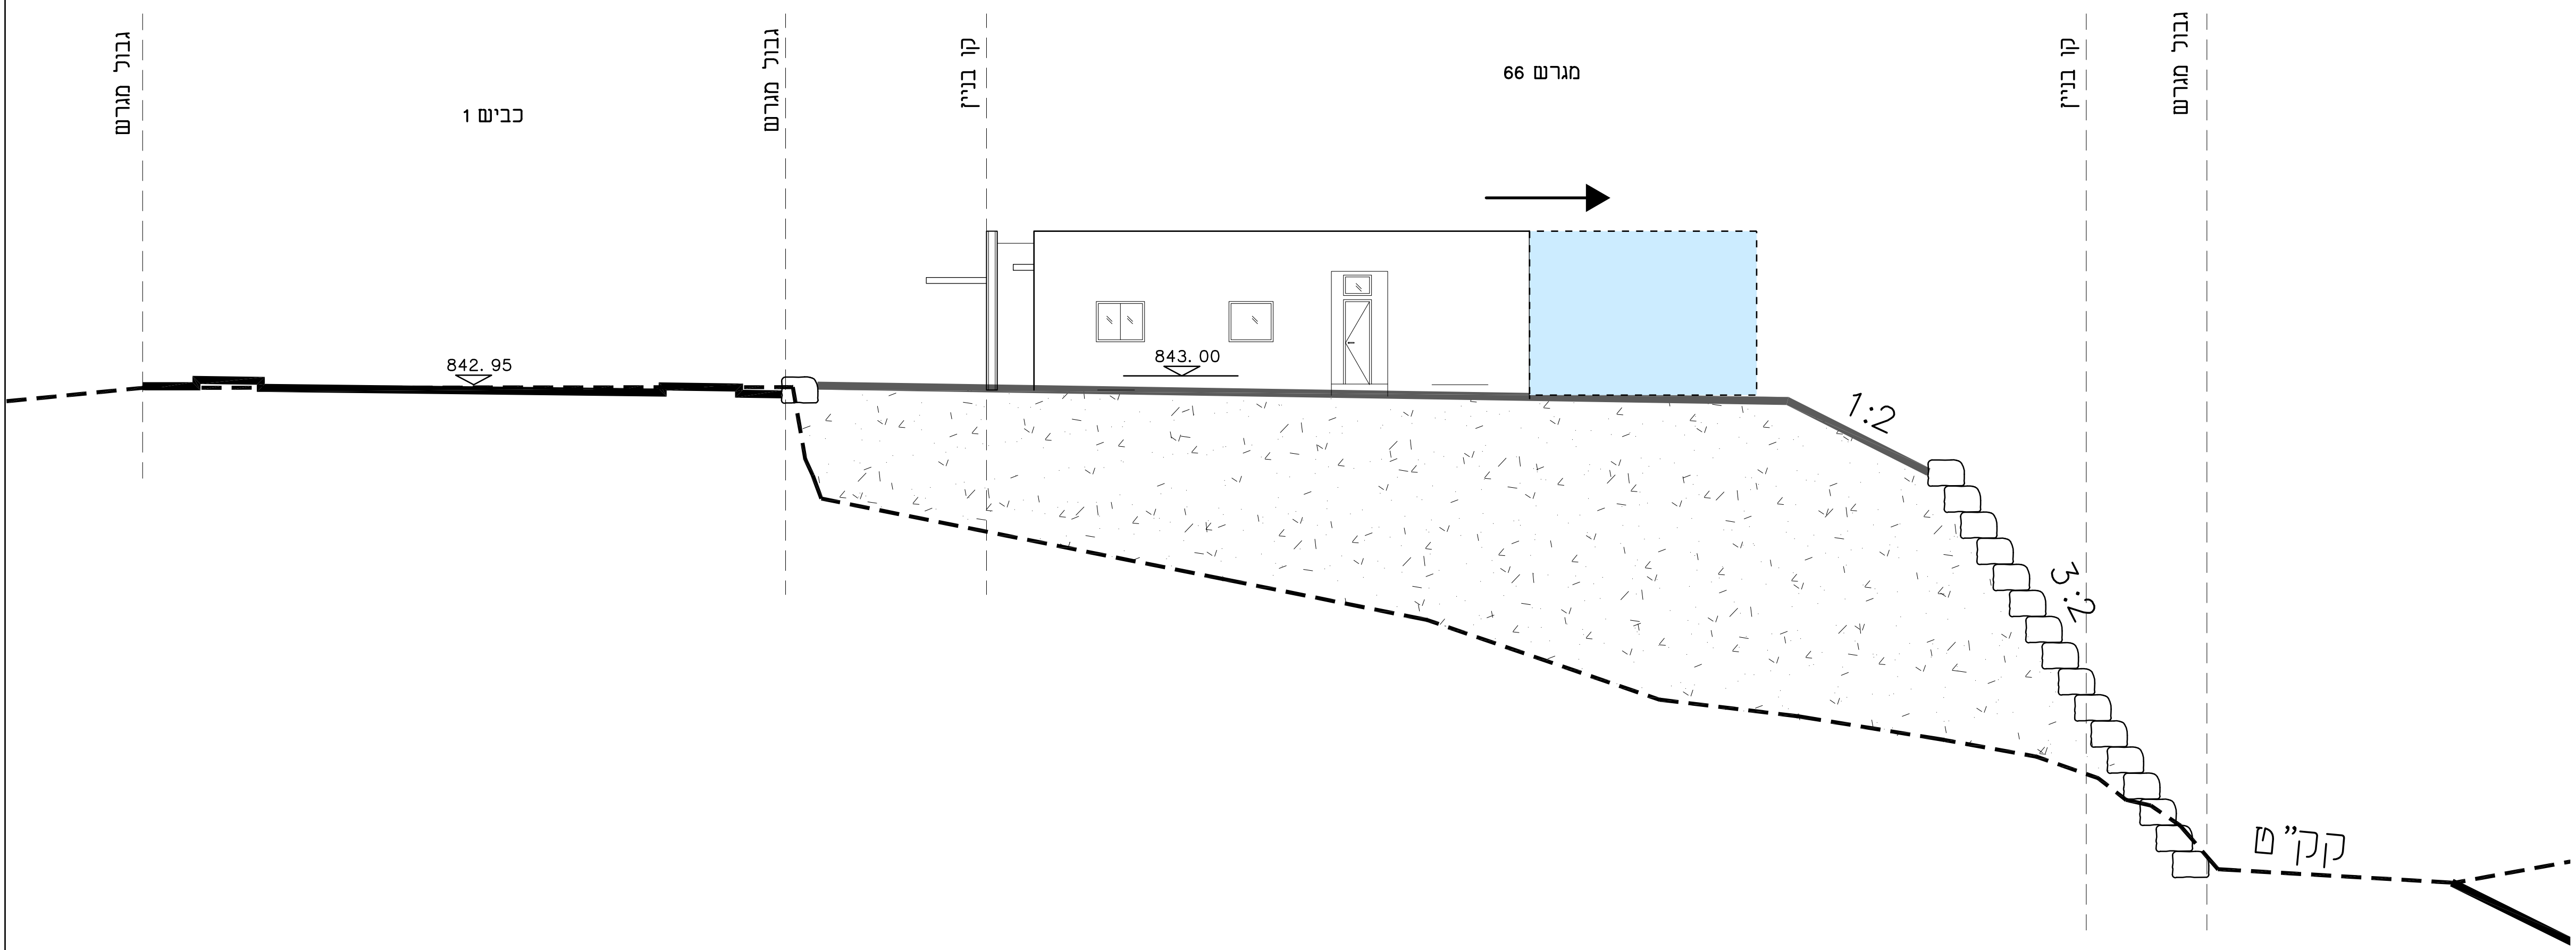

קיבוץ מנרה
 מגרש 66/65
 העמדה:
 דגם אלון

קיבוץ מנרה
 מגרש 66/65
 העמדה:
 דגם אלון

קיבוץ מנרה
 מגרש 66/65
 העמדה:
 דגם אלון
 * חצר קידמית

קיבוץ מנרה
 מגרש 66/65
 העמדה:
 דגם אלון
 * חצר אחורית

קיבוץ מנרה
 מגרש 66/65
 העמדה:
 דגם אלון
 * חצר אחורית
 * מבט לנוף

קיבוץ מנרה
 מגרש 66/65
 העמדה:
 דגם אלון
 * הרחבה
 בקומת קרקע

חזית דרומית מגרש 66
קנ"מ 1:100

קיבוץ מנרה
מגרש 66/65
דגם אלון
חזית דרומית

חזית דרומית מגרש 66
קנ"מ 1:100

קיבוץ מנרה
דגם אלון
מגרש 66/65
חזית דרומית
* אופציונאלי
הרחבה בקומת
הקרקע.

חזית דרומית מגרש 66
קנ"מ 1:100

קיבוץ מנרה
דגם אלון
מגרש 66/65
חזית דרומית
* אופציונאלי
לקומה שניה
ניתן עד 50%
משטח הגג