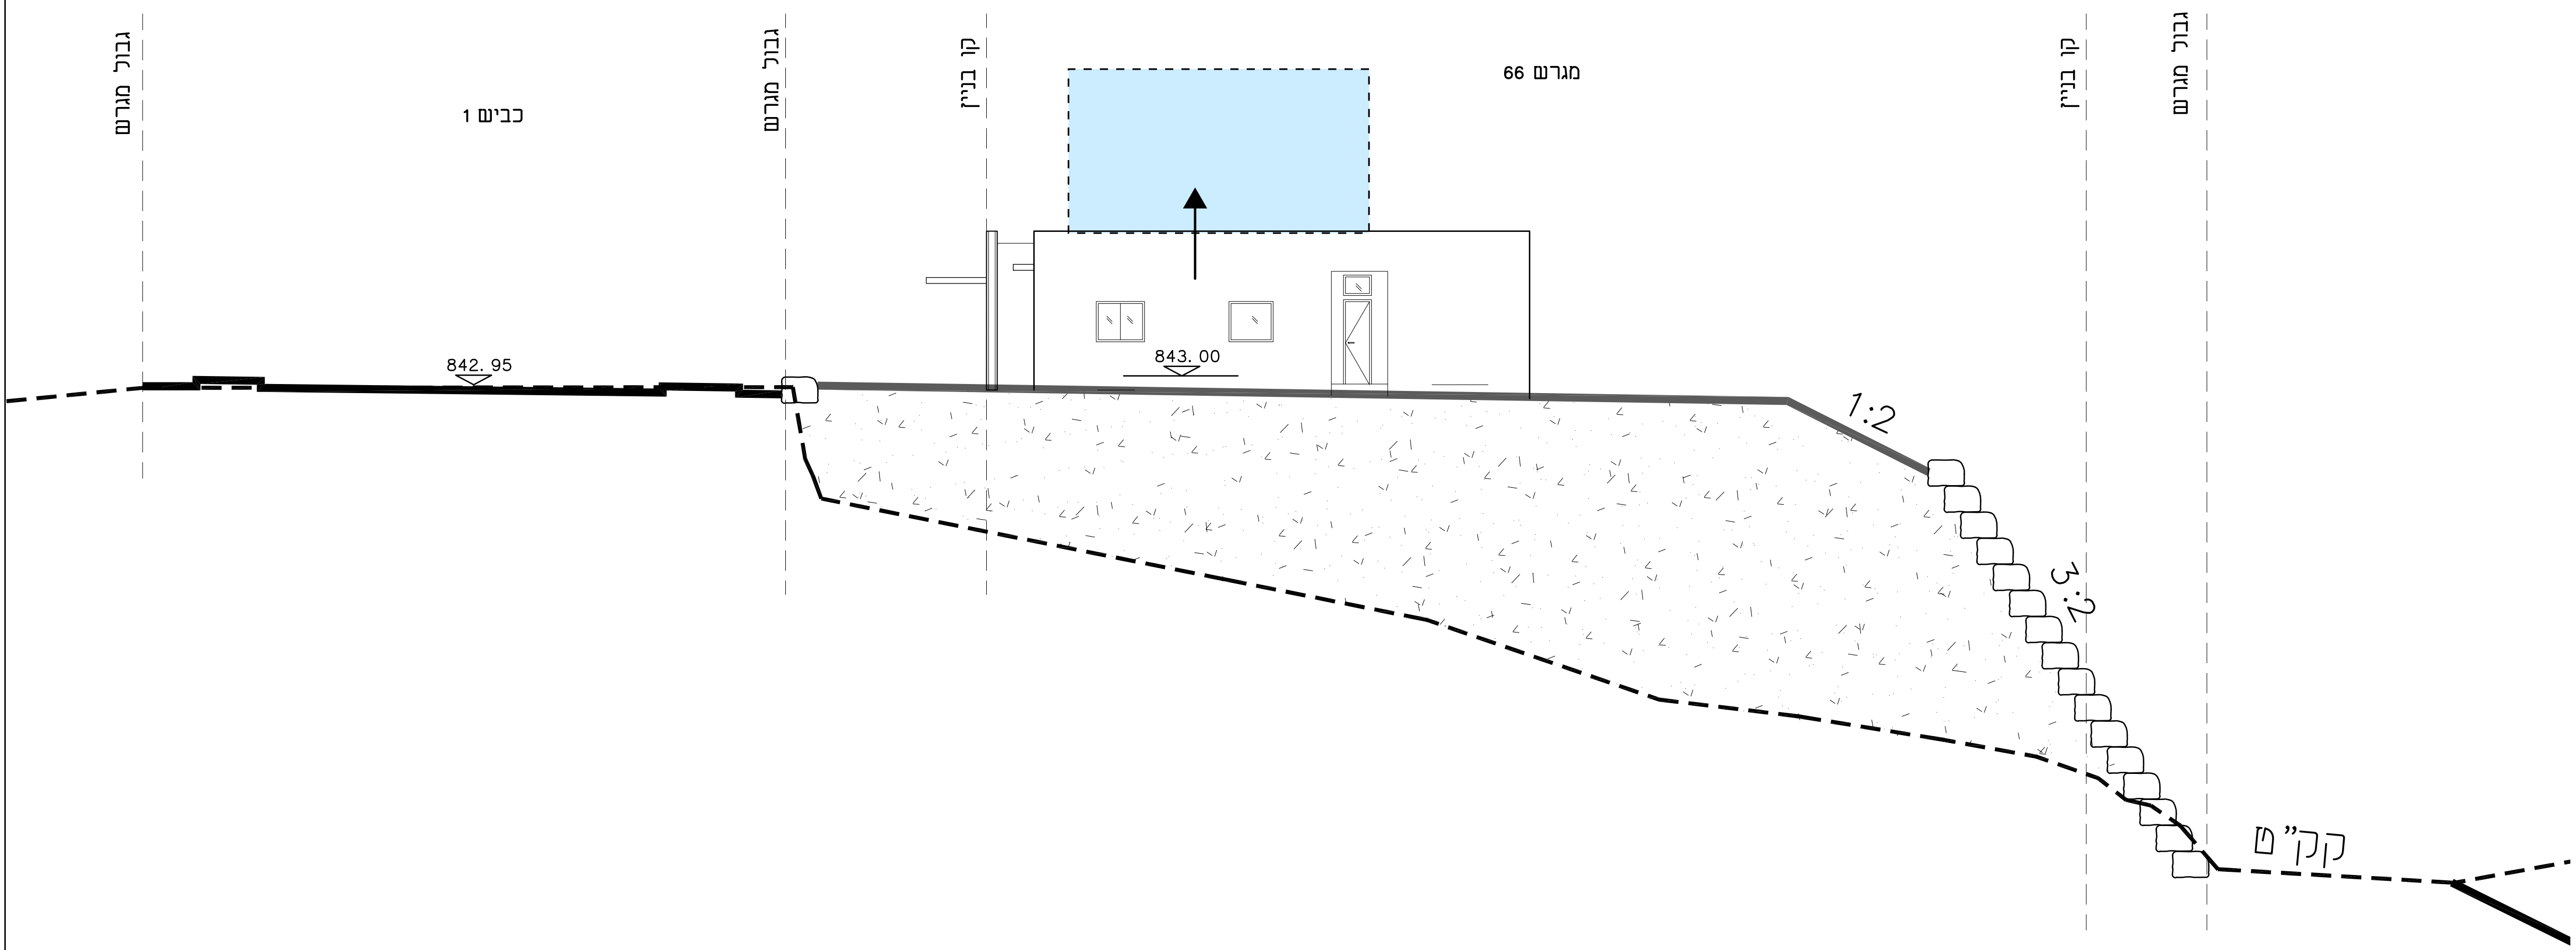

קיבוץ מנרה
 מגרש 66/65
 העמדה:
 דגם אלון

קיבוץ מנרה
 מגרש 66/65
 העמדה:
 דגם אלון

קיבוץ מנרה
 מגרש 66/65
 העמדה:
 דגם אלון
 * חצר קידמית

קיבוץ מנרה
 מגרש 66/65
 העמדה:
 דגם אלון
 * חצר אחורית

קיבוץ מנרה
 מגרש 66/65
 העמדה:
 דגם אלון
 * חצר אחורית
 * מבט לנוף

קיבוץ מנרה
 מגרש 66/65
 העמדה:
 דגם אלון
 * הרחבה
 בקומת קרקע

חזית דרומית מגרש 66
קנ"מ 1:100

קיבוץ מנרה
מגרש 66/65
דגם אלון
חזית דרומית

חזית דרומית מגרש 66
קנ"מ 1:100

קיבוץ מנרה
דגם אלון
מגרש 66/65
חזית דרומית
* אופציונאלי
הרחבה בקומת
הקרקע.

חזית דרומית מגרש 66
קנ"מ 1:100

קיבוץ מנרה
דגם אלון
מגרש 66/65
חזית דרומית
* אופציונאלי
לקומה שניה
ניתן עד 50%
משטח הגג