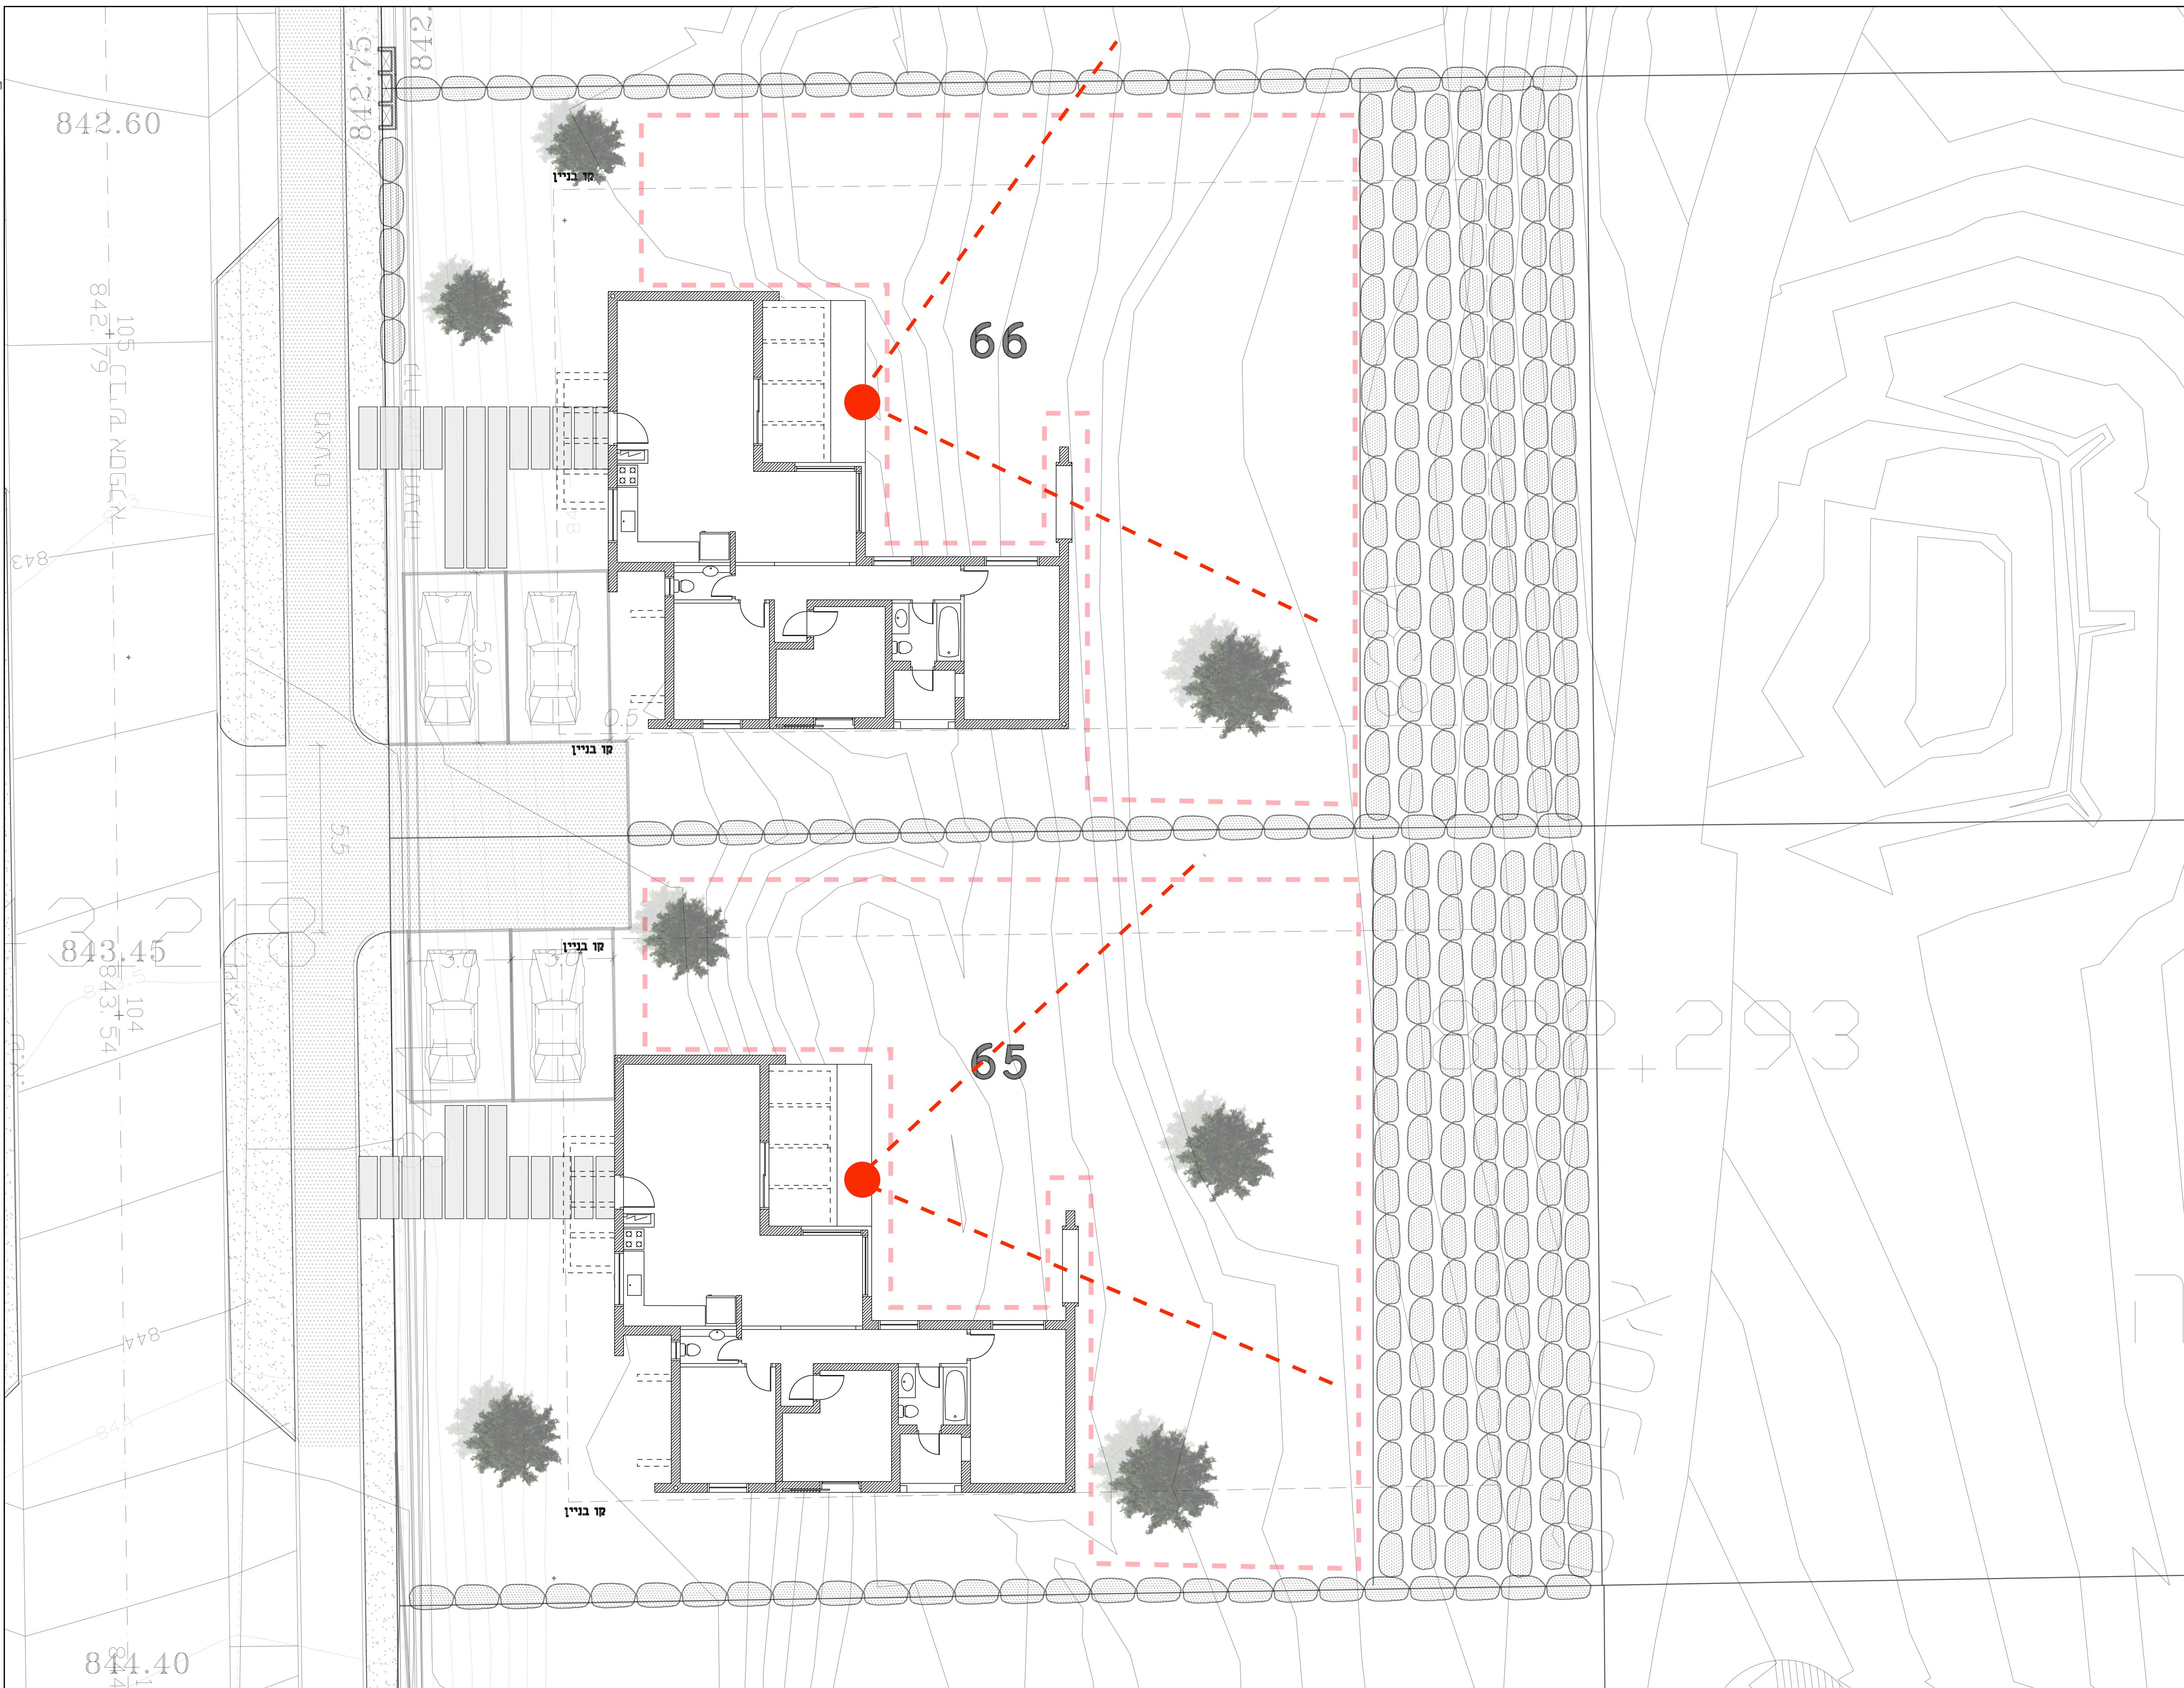

קיבוץ מנרה
 מגרש 66/65
 העמדה:
 דגם אלון

קיבוץ מנרה
 מגרש 66/65
 העמדה:
 דגם אלון

קיבוץ מנרה
 מגרש 66/65
 העמדה:
 דגם אלון
 * חצר קידמית

קיבוץ מנרה
 מגרש 66/65
 העמדה:
 דגם אלון
 * חצר אחורית

קיבוץ מנרה
 מגרש 66/65
 העמדה:
 דגם אלון
 * חצר אחורית
 * מבט לנוף

קיבוץ מנרה
 מגרש 66/65
 העמדה:
 דגם אלון
 * הרחבה
 בקומת קרקע

חזית דרומית מגרש 66
קנ"מ 1:100

קיבוץ מנרה
מגרש 66/65
דגם אלון
חזית דרומית

חזית דרומית מגרש 66
קנ"מ 1:100

קיבוץ מנרה
דגם אלון
מגרש 66/65
חזית דרומית
* אופציונאלי
הרחבה בקומת
הקרקע.

חזית דרומית מגרש 66
קנ"מ 1:100

קיבוץ מנרה
דגם אלון
מגרש 66/65
חזית דרומית
* אופציונאלי
לקומה שניה
ניתן עד 50%
משטח הגג