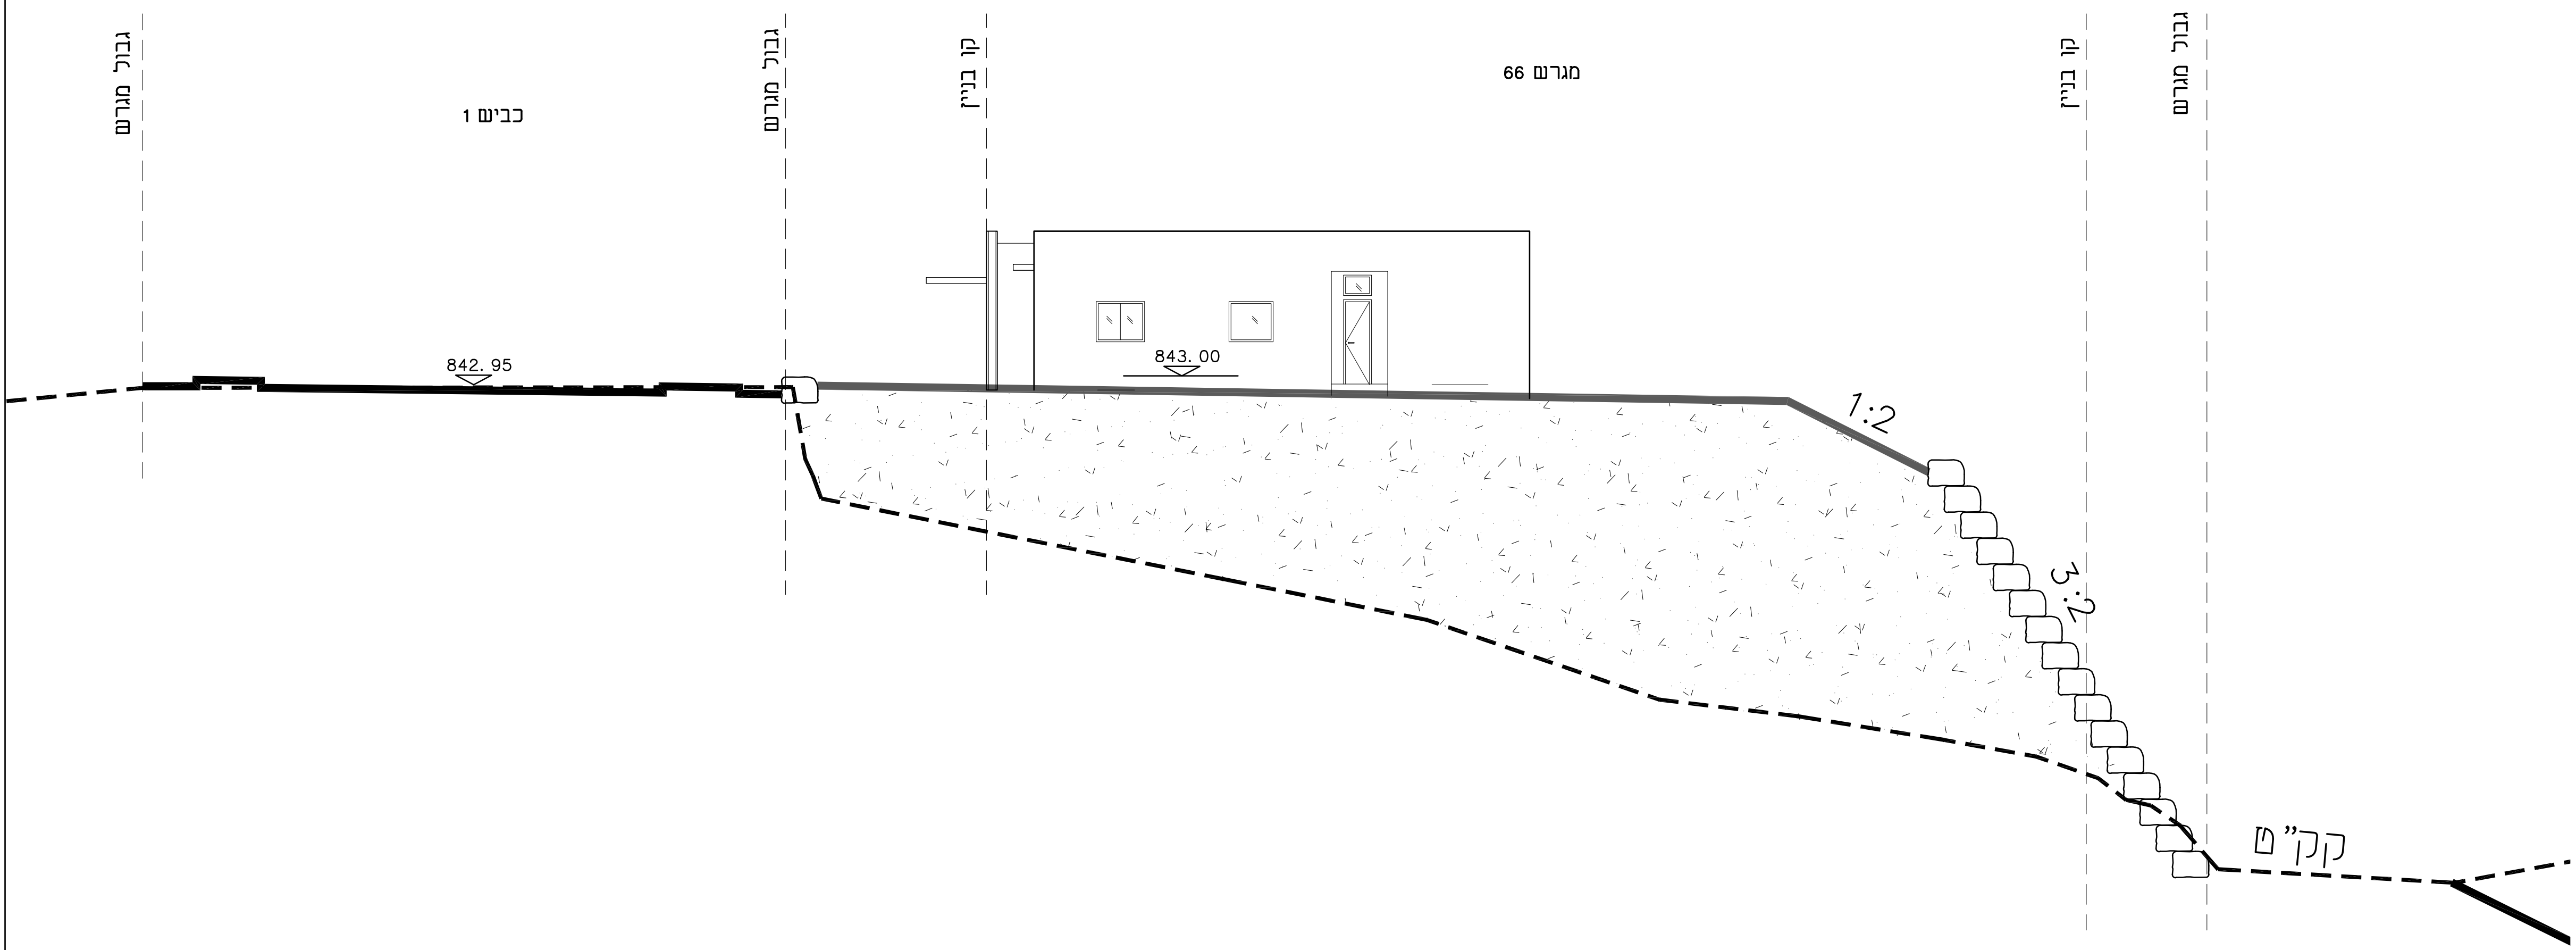

קיבוץ מנרה
 מגרש 66/65
 העמדה:
 דגם אלון

קיבוץ מנרה
 מגרש 66/65
 העמדה:
 דגם אלון

קיבוץ מנרה
 מגרש 66/65
 העמדה:
 דגם אלון
 * חצר קידמית

קיבוץ מנרה
 מגרש 66/65
 העמדה:
 דגם אלון
 * חצר אחורית

קיבוץ מנרה
 מגרש 66/65
 העמדה:
 דגם אלון
 * חצר אחורית
 * מבט לנוף

קיבוץ מנרה
 מגרש 66/65
 העמדה:
 דגם אלון
 * הרחבה
 בקומת קרקע

חזית דרומית מגרש 66
קנ"מ 1:100

קיבוץ מנרה
מגרש 66/65
דגם אלון
חזית דרומית

חזית דרומית מגרש 66
קנ"מ 1:100

קיבוץ מנרה
דגם אלון
מגרש 66/65
חזית דרומית
* אופציונאלי
הרחבה בקומת
הקרקע.

חזית דרומית מגרש 66
קנ"מ 1:100

קיבוץ מנרה
דגם אלון
מגרש 66/65
חזית דרומית
* אופציונאלי
לקומה שניה
ניתן עד 50%
משטח הגג