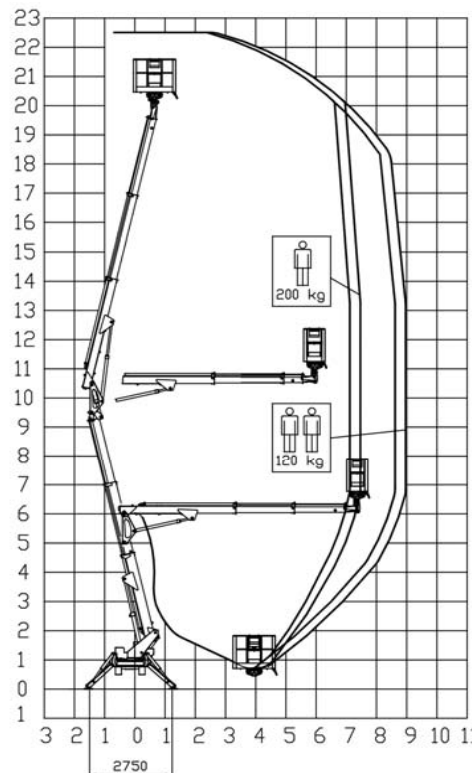

22,5 m ↑
10 m →
200 Kg 👤 👤

BI-ENERGY
Diesel+AC

TZX 225/C		22,5 m	10 m	120/200 kg	360°	140x70 cm	90°+90°	2,75-3,32 m	25%	20%	2 km/h	2500 kg	1900 daN	3,9 daN/cm ²	0,45 daN/cm ²	980 mm	4700 mm	1980 mm
TZX 225/R		22,5 m	10 m	120/200 kg	360°	140x70 cm	90°+90°	2,75-3,32 m	25%	20%	2 km/h	2500 kg	1900 daN	3,9 daN/cm ²	5,95 daN/cm ²	992 mm	4700 mm	1990 mm

Battery type

ECO

DC+AC

24V 240 A/h 5h

Battery charge

230V-24V 40A

Add. Weight

230 kg