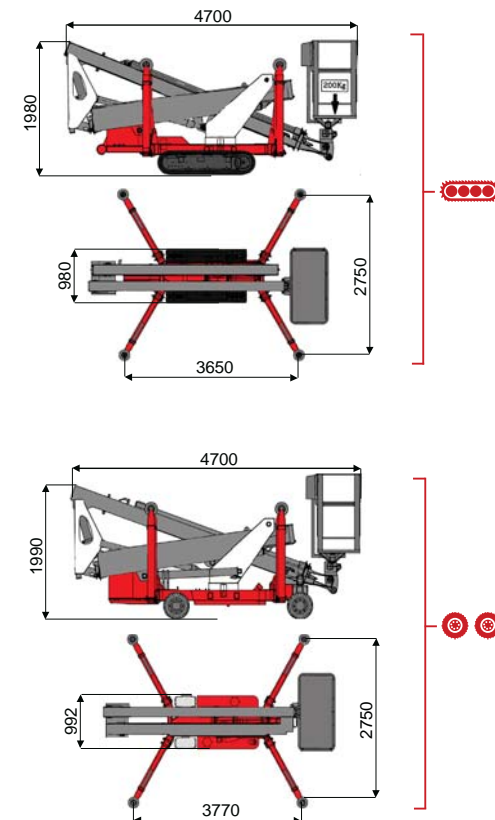

22,5 m ↑
10 m →
200 Kg 👤 👤

BI-ENERGY
Diesel+AC

TZX 225/C		22,5 m	10 m	120/200 kg	360°	140x70 cm	90°+90°	2,75-3,32 m	25%	20%	2 km/h	2500 kg	1900 daN	3,9 daN/cm ²	0,45 daN/cm ²	980 mm	4700 mm	1980 mm
TZX 225/R		22,5 m	10 m	120/200 kg	360°	140x70 cm	90°+90°	2,75-3,32 m	25%	20%	2 km/h	2500 kg	1900 daN	3,9 daN/cm ²	5,95 daN/cm ²	992 mm	4700 mm	1990 mm

Battery type

ECO

DC+AC

24V 240 A/h 5h

Battery charge

230V-24V 40A

Add. Weight

230 kg