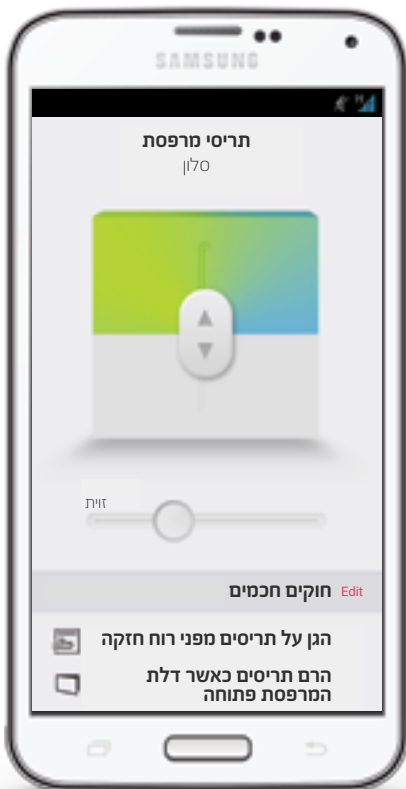

## שליטה בפשטות למבני מגורים ומשרדים

חימום וקירור

תריסים והצללה

תאורה

אוורור

פנטו-וולטג'י

## שליטה באזור

הטמפרטורה בכל החדרים מוצגת במסך אחד