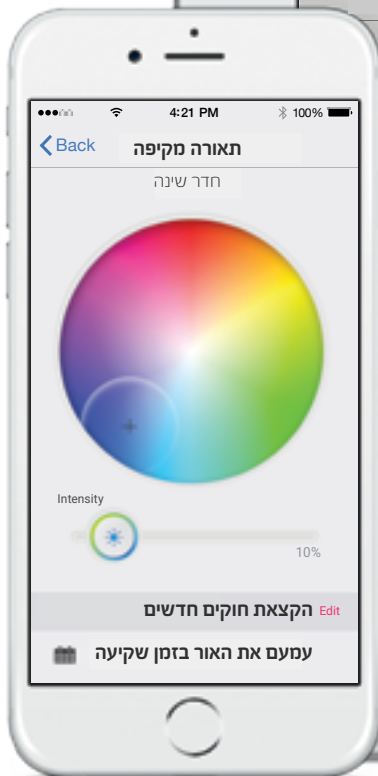

## שליטה בפשטות למבני מגורים ומשרדים

חימום וקירור

תריסים והצללה

תאורה

אוורור

פנטו-וולטג'י

## שליטה באזור

הטמפרטורה בכל החדרים מוצגת במסך אחד