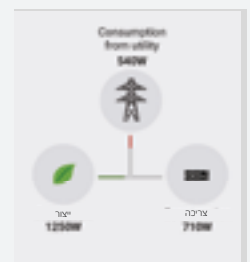

פוטו-וולטאי

סטטיסטיקה מפורטת וסדרי עדיפויות עבור צריכת האנרגיה המבוססים על נתונים מהממירים ומוני החשמל