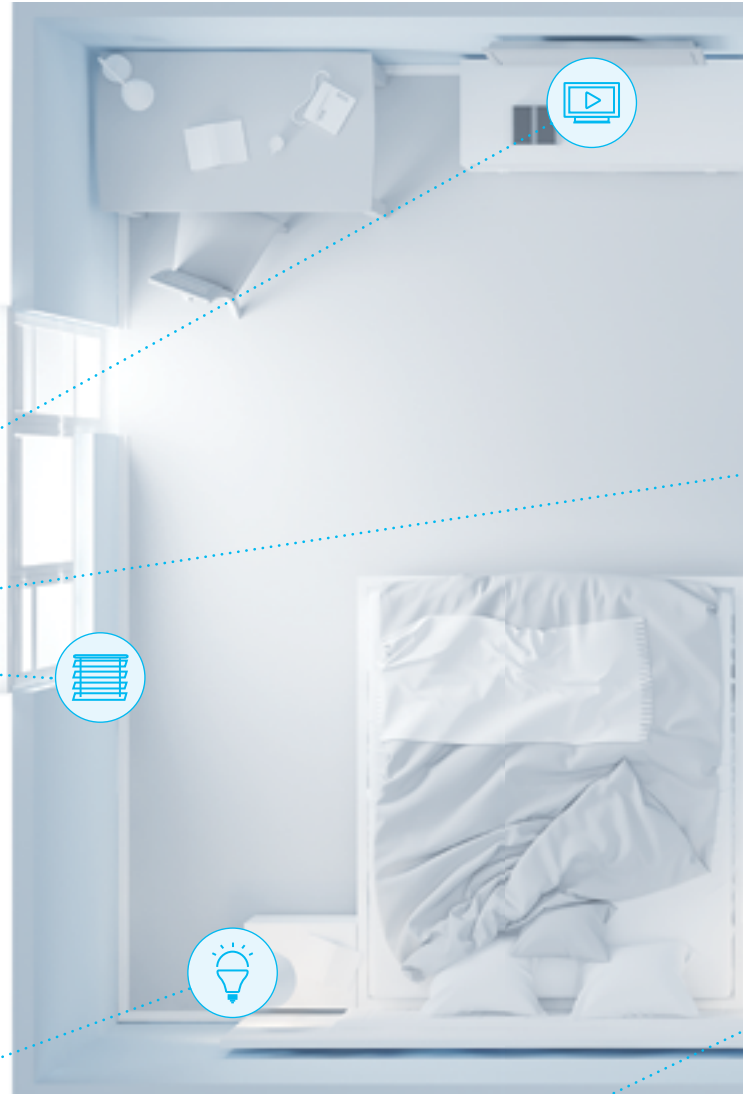

הפתרונות של **Domon** לניהול חדרי מלון נועדו ליצור סביבה המאפשרת לאורחים להרגיש כאילו הם בבית. האורחים נכנסים לחדר המלון עם טמפרטורה נעימה והפנלים נוחים וקלים לשליטה וליצירת האווירה המתאימה להם אישית.

מסך מגע רב שימושי

מסך מגע 3.5" להגדרה מלאה בעיצוב מסגרות שונות מאפשר שליטה על כל מערכות האירוח של **Domon** כולל מולטימדיה. לאורח יש את האפשרות להגדיר לעצמו בהתאמה אישית את השליטה באורות, וילונות, מיזוג האויר, אודיו, וידאו וטלוויזיה.