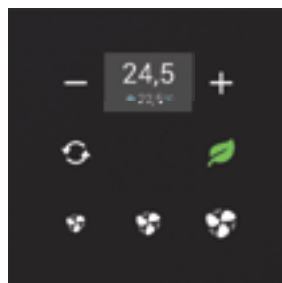

לוח שליטה מזכוכית ליד המיטה

לחצנים חשובים לתאורה, טלוויזיה, מתג הורים ושקעים נבחרים.

קורא כרטיסים מזכוכית

קורא הכרטיסים מעוצב לכניסה לחדר, מפעיל באופן מיידי את סימני החיווי: נא לא להפריע או נא לנקות ואת מספר החדר.

קורא כרטיסים חכם מזכוכית

קורא ומזהה כרטיסים, המונע זיוף כרטיסים ושהיית אנשים לא רצויים בחדר.

מתגי קיר

לשליטה באוירה (תאורה, מוזיקה והצללה). ישנה אפשרות נוספת להתשמש במתגים אלחוטיים שטוחים.

תרמוסטט

מסך מגע זכוכית לתיכנות קלונוח של מיזוג האויר בחדר. שליטה בעוצמת האוורור עם תצוגה עכשווית של הטמפרטורה בחדר.