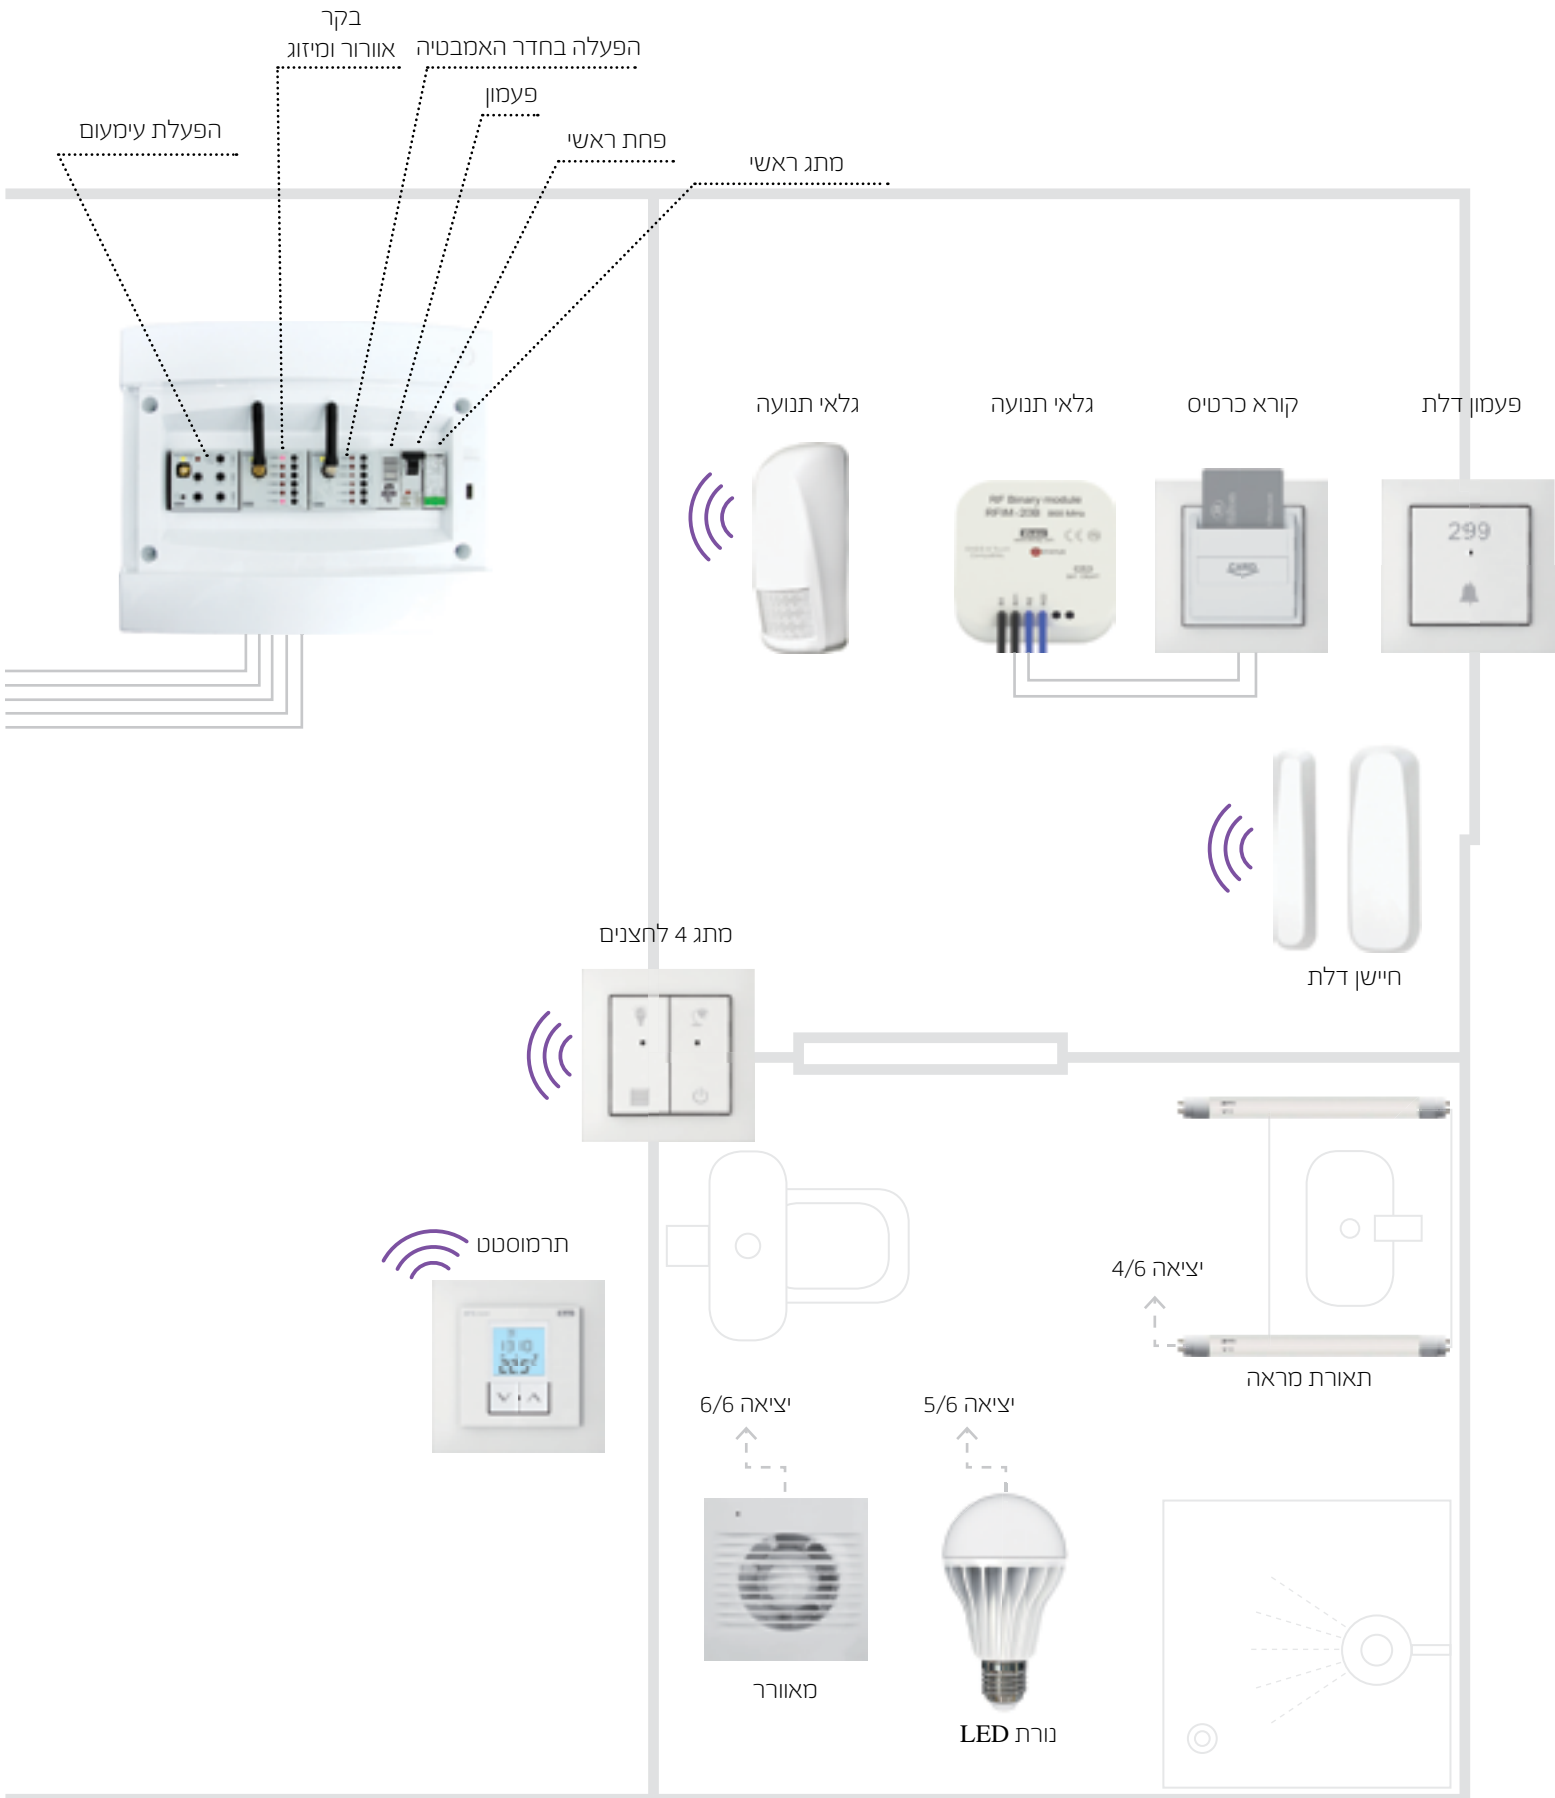

גלאי תנועה

- מתח: סוללת AAA
- זווית גילוי: 120°
- מרחק גילוי: 12 מטרים

גלאי דלת/חלון

- מתח: 2 סוללות 3 V CR2032
- גלאי דלת/חלון פתוחים
- חיוני סוללה
- עמוד 8
- דוגמה 1 לשימוש:
- שרטוט חיבורים
- שילוב של פנלם קיימים עם הפעלה אלחוטית
- שליטה במערכות איורור עם מהירות קבועה למאוררים

תרחיש שימוש 1

שרטוט חיבורים

- שילוב של פנלים קיימים עם מפעילים אלחוטיים
- שליטה במערכת מיזוג אויר מקומית עם מאוורר במהירות אחת

שרטוט חיבורים

• כל המוצרים אלחוטיים

מאוורר (3 מהירויות)

חיישן חלון

עמעם אלחוטי
נורת LED

לוח שקעים ליד המיטה

חבילה בסיסית

יחידת בקרה ראשית

גלאי דלת

גלאי תנועה

מתג אלחוטי

חבילה בינונית

יחידת בקרה ראשית

גלאי דלת

גלאי תנועה

מתג אלחוטי

תרמוסטט דיגיטלי

גלאי חלון

יחידת מיזוג ואורור

חבילה מלאה

תאורה - שליטה אוטומטית