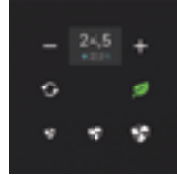

קורא כרטיסים חכם מזכוכית

קורא ומזהה כרטיסים, המונע זיוף כרטיסים ושהיית אנשים לא רצויים בחדר.

מתגי קיר

לשליטה באוירה (תאורה, מוזיקה והצללה). ישנה אפשרות נוספת להתשמש במתגים אלחוטיים שטוחים.

תרמוסטט

מסך מגע זכוכית לתיכנות קלונוח של מיזוג האויר בחדר. שליטה בעוצמת האוורור עם תצוגה עכשווית של הטמפרטורה בחדר.

גגן מוזיקה

אפשרות להוספה של אלפי תחנות רדיו אינטרנטיות מכל העולם. אמפליפיר משדר את המוזיקה לרמקולים בתיקרה ובקירות.

מתגי זכוכית

פנל שליטה מרובע

פנלי מגע הניתנים להתאמה עבור בקרת תאורה וטכנולוגיות אחרות לשימושים שונים. לדוגמה: קריאת ספרים, מנוחה, צפייה בטלוויזיה או כיבוי מרכזי.

פנל שליטה רחב

מסך מגע יוקרתי מזכוכית עם אפשרויות שליטה בשלוש גרסאות עם ארבעה, שישה או שמונה כפתורים בו זמנית. מגיע בצבעי שחור ולבן. למתגים יש חיישן תאורה ואפשרויות בחירה של סימנים.

תרמוסטט

ווסת טמפרטורה מזכוכית לתיכנות פשוט ונח, בחירת עוצמת מאווררים, תצוגה ברורה עם טמפרטורה עכשווית. חיבור BUS.