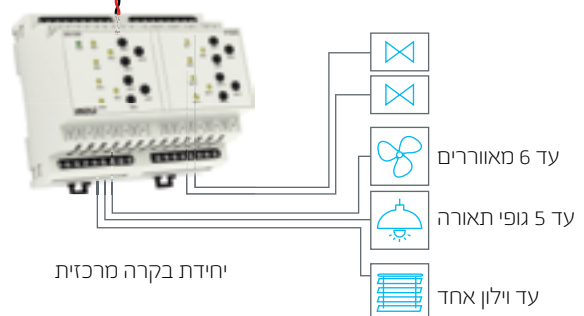

קורא כרטיסים

- לאחר הכנסת הכרטיס למחזיק, יופעלו מערכות החדר באופן אוטומטי - מיזוג האויר והתאורה.

יחידות המערכת

יחידה מרכזית

- יחידה מרכזית
- מרכיב בסיסי של המערכת
- 2 × BUS EBM, 1 × BUS
- 2 × DO, 1 × AI, 4 × DI
- יחידה עצמאית אלחוטית

בקר חדר אירוח

- ניהול "נא לא להפריע", "נא לנקות", תאורה, מיזוג אויר והצללה בחדר
- מתקשר עם מערכות בקרת מבנה ומערכות לניהול מלון

מאסטר חיצוני

- מאפשר להרחיב את המערכת
- 2 × BUS
- מתקשר עם היחידה המרכזית
- באמצעות EBM

ספק כח

- 100W
- מספק AC 100-250 v
- output 1: 27.6 V / 3.6 A
- output 2: 12.2 V / 0.35 A

יחידה מרכזית בכל קומה - זכוכית

חדר 6357

BUS

תפוסה (עם 10 מכשירים בחדר)
עד 57 חדרים בקומה
עד 64 קומות

יחידה מרכזית בכל קומה - זכוכית