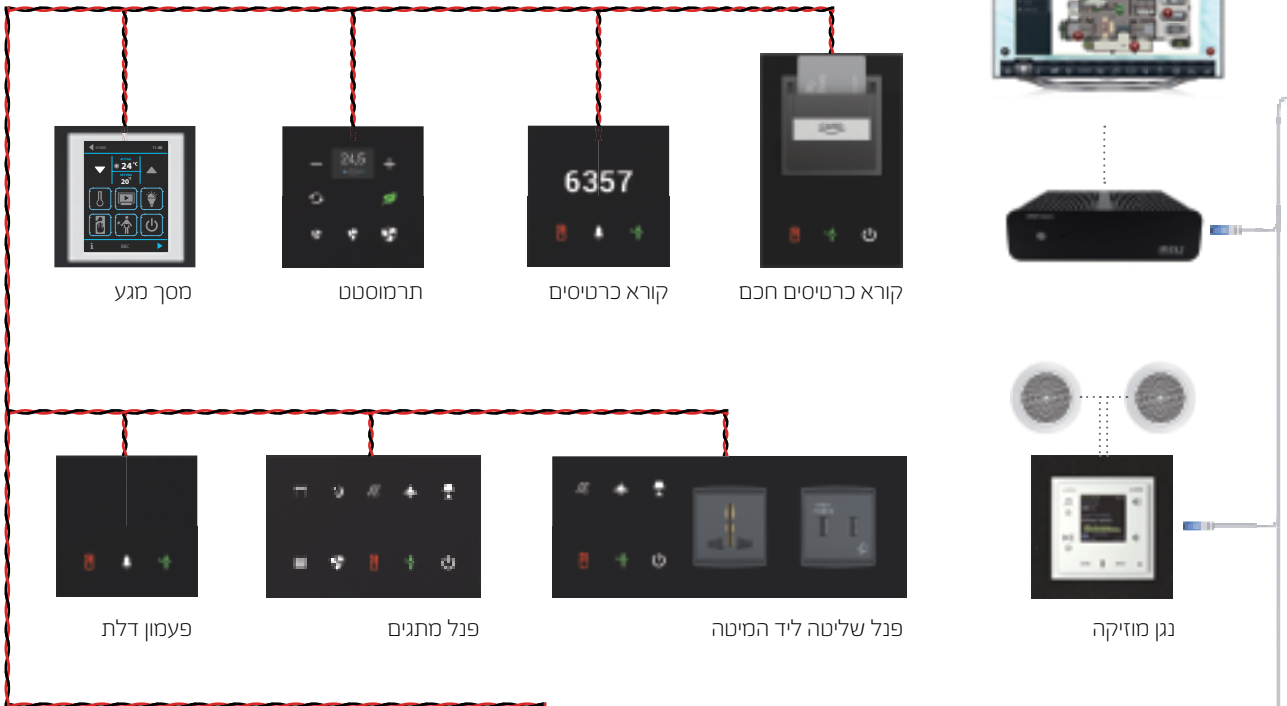

בקר חדר אירוח

- ניהול "נא לא להפריע", "נא לנקות", תאורה, מיזוג אויר והצללה בחדר
- מתקשר עם מערכות בקרת מבנה ומערכות לניהול מלון

מאסטר חיצוני

- מאפשר להרחיב את המערכת
- 2 × BUS
- מתקשר עם היחידה המרכזית
- באמצעות EBM

ספק כח

- 100W
- מספק AC 100-250 v
- output 1: 27.6 V / 3.6 A
- output 2: 12.2 V / 0.35 A

יחידה מרכזית בכל קומה - זכוכית

חדר 6357

BUS

תפוסה (עם 10 מכשירים בחדר)
עד 57 חדרים בקומה
עד 64 קומות

יחידה מרכזית בכל קומה - זכוכית

חדר 6357

חבילה בסיסית

יחידה מרכזית

ספק כח

בקר הפעלה 12 ערוצים

ספק כח BUS

קורא כרטיס

קורא כרטיסים לקיר