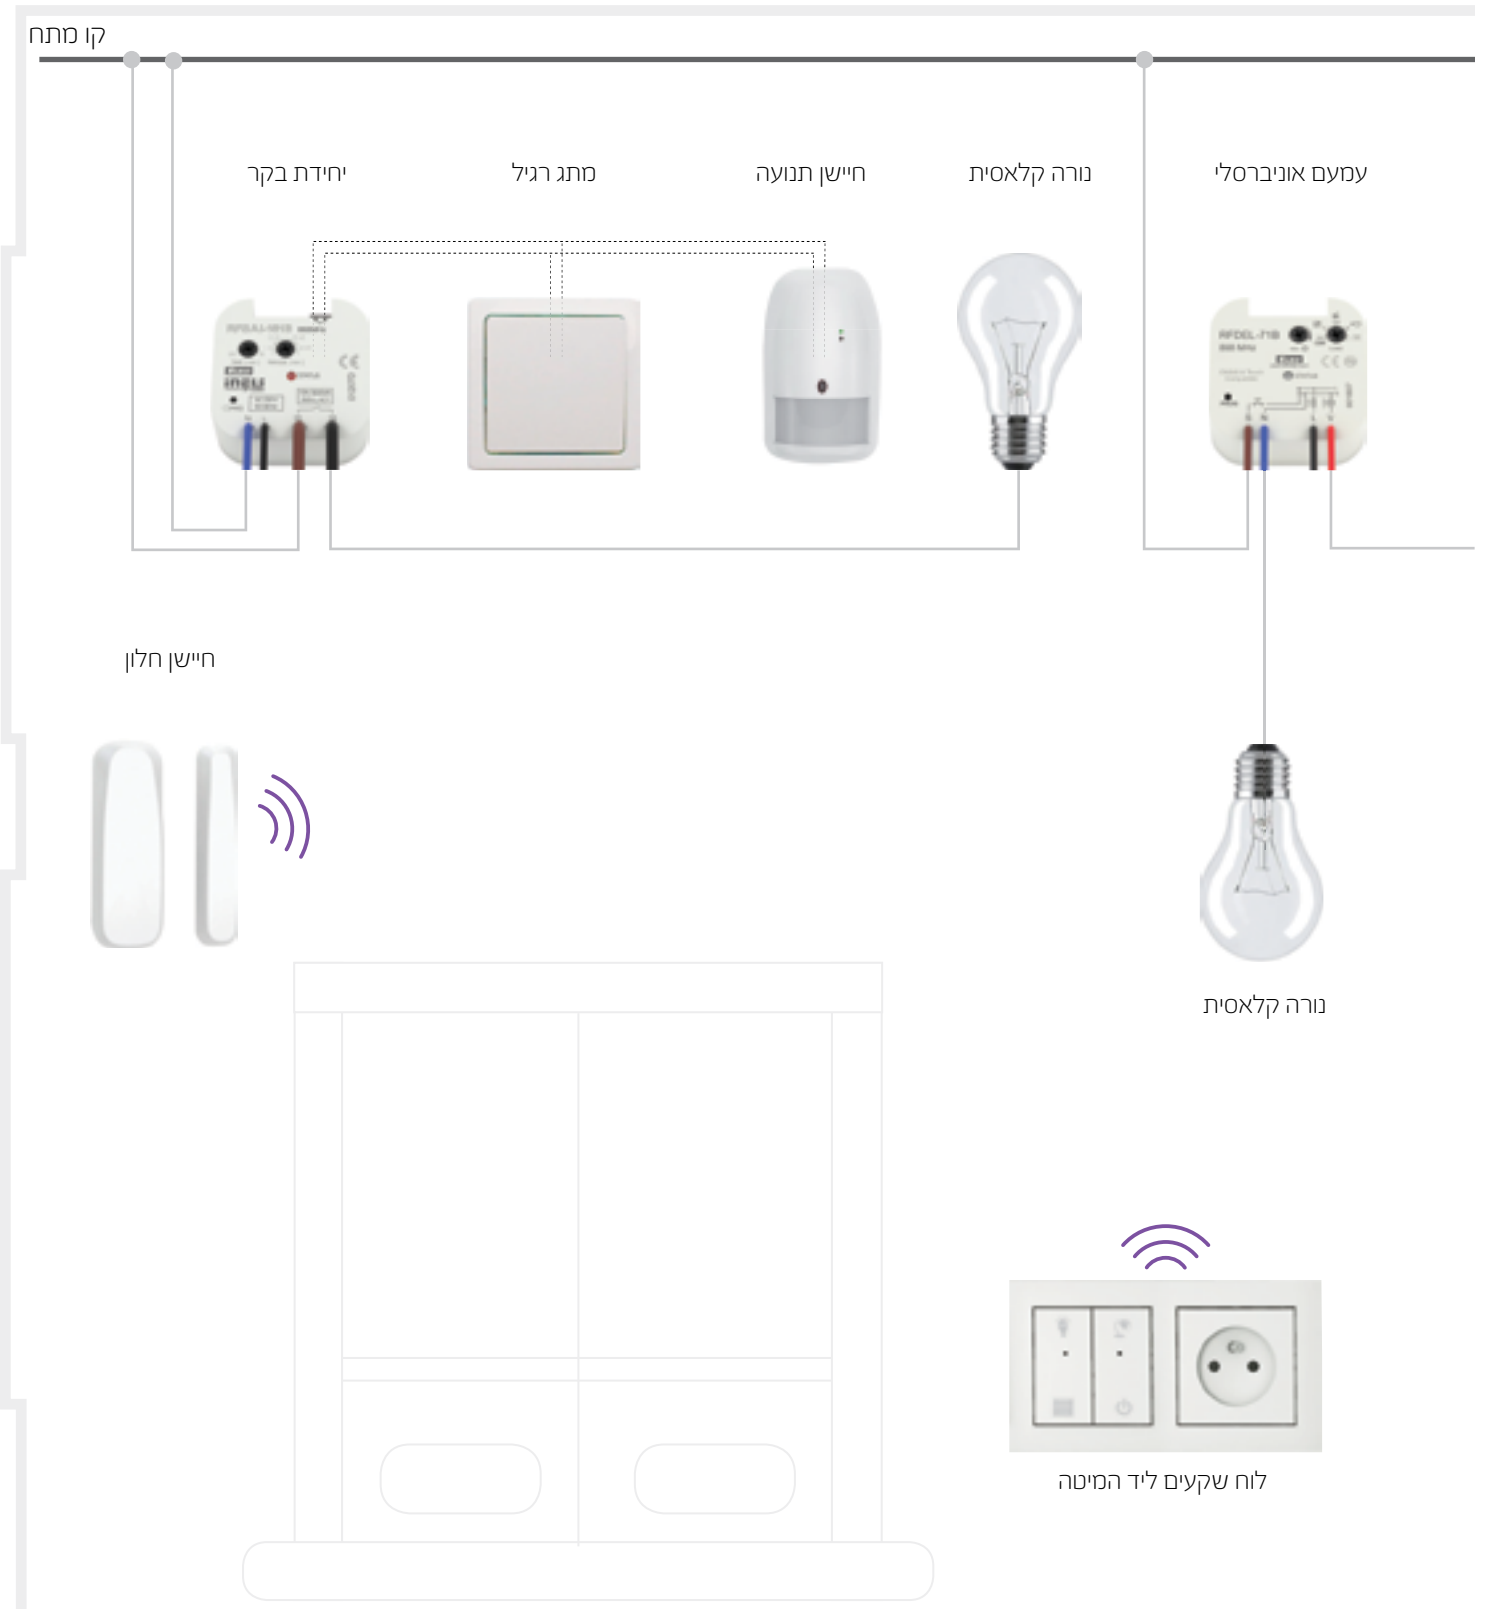

גלאי תנועה

- מתח: סוללת AAA
- זווית גילוי: 120°
- מרחק גילוי: 12 מטרים

גלאי דלת/חלון

- מתח: 2 סוללות 3 V CR2032
- גלאי דלת/חלון פתוחים
- חיוני סוללה
- עמוד 8
- דוגמה 1 לשימוש:
- שרטוט חיבורים
- שילוב של פנלם קיימים עם הפעלה אלחוטית
- שליטה במערכות איורור עם מהירות קבועה למאוררים

תרחיש שימוש 1

שרטוט חיבורים

- שילוב של פנלים קיימים עם מפעילים אלחוטיים
- שליטה במערכת מיזוג אויר מקומית עם מאוורר במהירות אחת

שרטוט חיבורים

• כל המוצרים אלחוטיים

מאוורר (3 מהירויות)

חיישן חלון

עמעם אלחוטי
נורת LED

לוח שקעים ליד המיטה

חבילה בסיסית

יחידת בקרה ראשית

גלאי דלת

גלאי תנועה

מתג אלחוטי

חבילה בינונית

יחידת בקרה ראשית