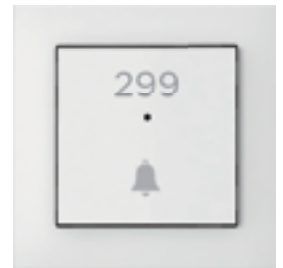

גלאי דלת/חלון

שילוב של גלאי דלת/חלון ומתג כיבוי כללי מווסתים את החום בחדרים באופן אוטומטי.

מתג 4 לחצנים

בזכות הבסיס הישר של המתג האלחוטי ניתן להניח אותו על שידה ליד המיטה, על הקיר או על קיר זכוכית. למתג אלחוטי יש פונקציות כיבוי כללי. כאשר לוחצים על הכפתור הוא מכבה את כל האורות והמאוררים בחדר וסוגר את הוילונות או התריסים.

נורת LED אלחוטית

עמעום אורות הוא אחד המאפיינים הבסיסיים של בית חכם. האור המעומעם לא רק הופך את האווירה לנעימה, אלא גם חוסך בחשמל. **Domon** מציעה מגוון נורות בעיצובים שונים (מרובעת, פלאש, מסילות DIN, שקעים) עבור כל סוגי התאורה כולל נורות ה-LED הפופולריות.

ווסת מיזוג אויר

שילוב של ווסת חום ומתג משמשים כבקרת טמפרטורה בחדר. הווסת יכול לשנות את מצבי הטמפרטורה הסטנדרטיים של חום וקור ויש לו שלושה שלבים מצבי מהירות - נמוך, בינוני וגבוה.

בקרת מאווררים

הפעלה אלחוטית של פנל המאווררים. הבקר יכול להחליף בין שלוש מהירויות וחימום/קירור. עובד ביחד עם ווסת החום.