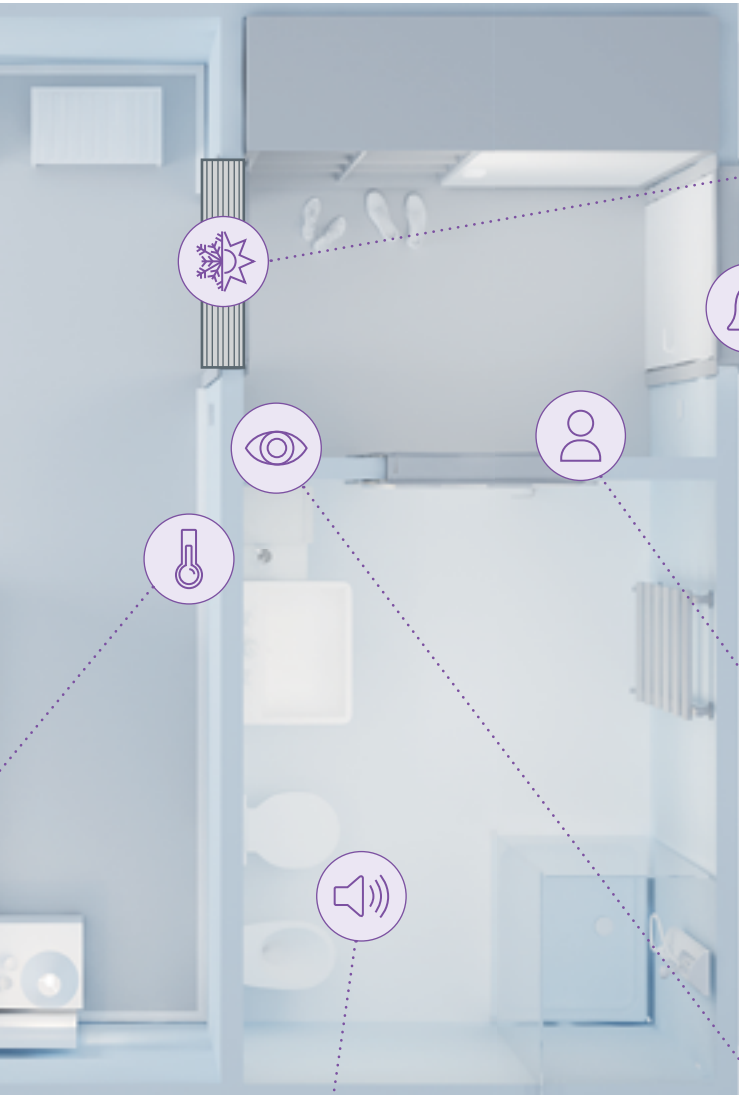

שילוב

- GRMS (נא לא להפריע, נא לא לנקות, כביסה)
- חיבור עם BMS (מערכת ניהול בניין)
- חיבור ל-PMS (מערכת ניהול נכסים)
- חיבור עם מערכות נעילת הדלת

אחר

- ניווט לאורחי המלון

שידרוג חדרי מלון קיימים

מדובר בשליטה אוטומטית בתאורה, אשר נשלטת בשילוב חיישנים (תנועה/דלת) ומתגים. ההפעלה היא אוטומטית או באמצעות פנל אלחוטי, שהוא בעל פונקציות בסיסיות של הדלקה וכיבוי. בנוסף, יש פונקציה נוספת של כיבוי כללי, אשר בלחיצה אחת מכבה את כל האורות בחדר. המתג הכללי יכול לשלוט גם בתאורה הראשית בחדר, במנורה בפינת החדר, בוילונות, בתריסים או יכול להשבית את כל השקעים הנבחרים. שילוב זה של גלאי ומתג הוא חיסכון אדיר בחשמל לבעלי המלון ומספק נוחות ללקוחות.

גלאי דלת/חלון

שילוב של גלאי דלת/חלון ומתג כיבוי כללי מווסתים את החום בחדרים באופן אוטומטי.

מתג 4 לחצנים

בזכות הבסיס הישר של המתג האלחוטי ניתן להניח אותו על שידה ליד המיטה, על הקיר או על קיר זכוכית. למתג אלחוטי יש פונקציות כיבוי כללי. כאשר לוחצים על הכפתור הוא מכבה את כל האורות והמאוררים בחדר וסוגר את הוילונות או התריסים.

ווסת מיזוג אויר

שילוב של ווסת חום ומתג משמשים כבקרת טמפרטורה בחדר. הווסת יכול לשנות את מצבי הטמפרטורה הסטנדרטיים של חום וקור ויש לו שלושה שלבים מצבי מהירות - נמוך, בינוני וגבוה.

בקרת מאווררים

הפעלה אלחוטית של פנל המאווררים. הבקר יכול להחליף בין שלוש מהירויות וחימום/קירור. עובד ביחד עם ווסת החום.

פעמון דלת

פעמון אלחוטי למיקום גמיש ליד דלת הכניסה לחדר. לפעמון או חיישן לחץ בתוך החדר.

מוזיקה

מערכת לארה היא אפשרות האזנה למוזיקה בחדר עצמו או בחדר האמבטיה. רדיו אינטרנטי, נגן מדיה עם אפשרות לחיבור לטלפון הנייד והאזנה למוזיקה של האורח עצמו או מוזיקה מרכזית המסופקת על-ידי המלון.