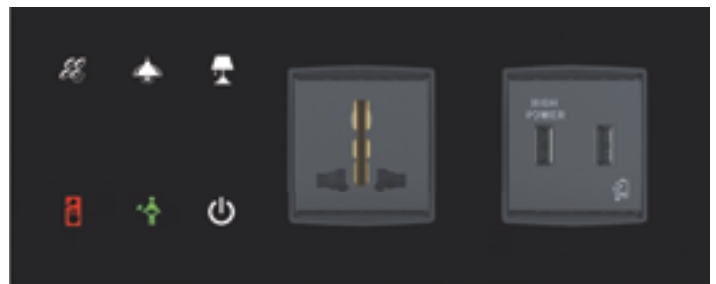

לוח שליטה מזכוכית ליד המיטה

לחצנים חשובים לתאורה, טלוויזיה, מתג הורים ושקעים נבחרים.