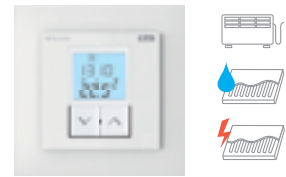

סקירת מוצרים אלחוטיים

פנל מיזוג אויר

בקר טמפרטורה

- מתג לבחירת חימום/קירור
- אפשרויות בחירה קבועות מראש עם בקר המאוררים
- זרם: 2 סוללות AAA
- טווח טמפרטורות: 0-55°C
- תיכנות שבועי
- חיישן מובנה
- עיצוב: LOGUS90 (זכופית, מתכת, עץ או אבן)