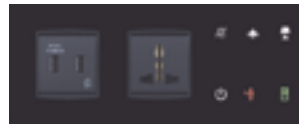

בקר הפעלה 12 ערוצים

BUS פסק כח

קורא כרטיסים זכוכית

תרמוסטט זכוכית

פנל זכוכית עם סמלים

קורא כרטיס זכוכית

פנל מתגים זכוכית

פנל שליטה ליד המיטה זכוכית - ימין/שמאל