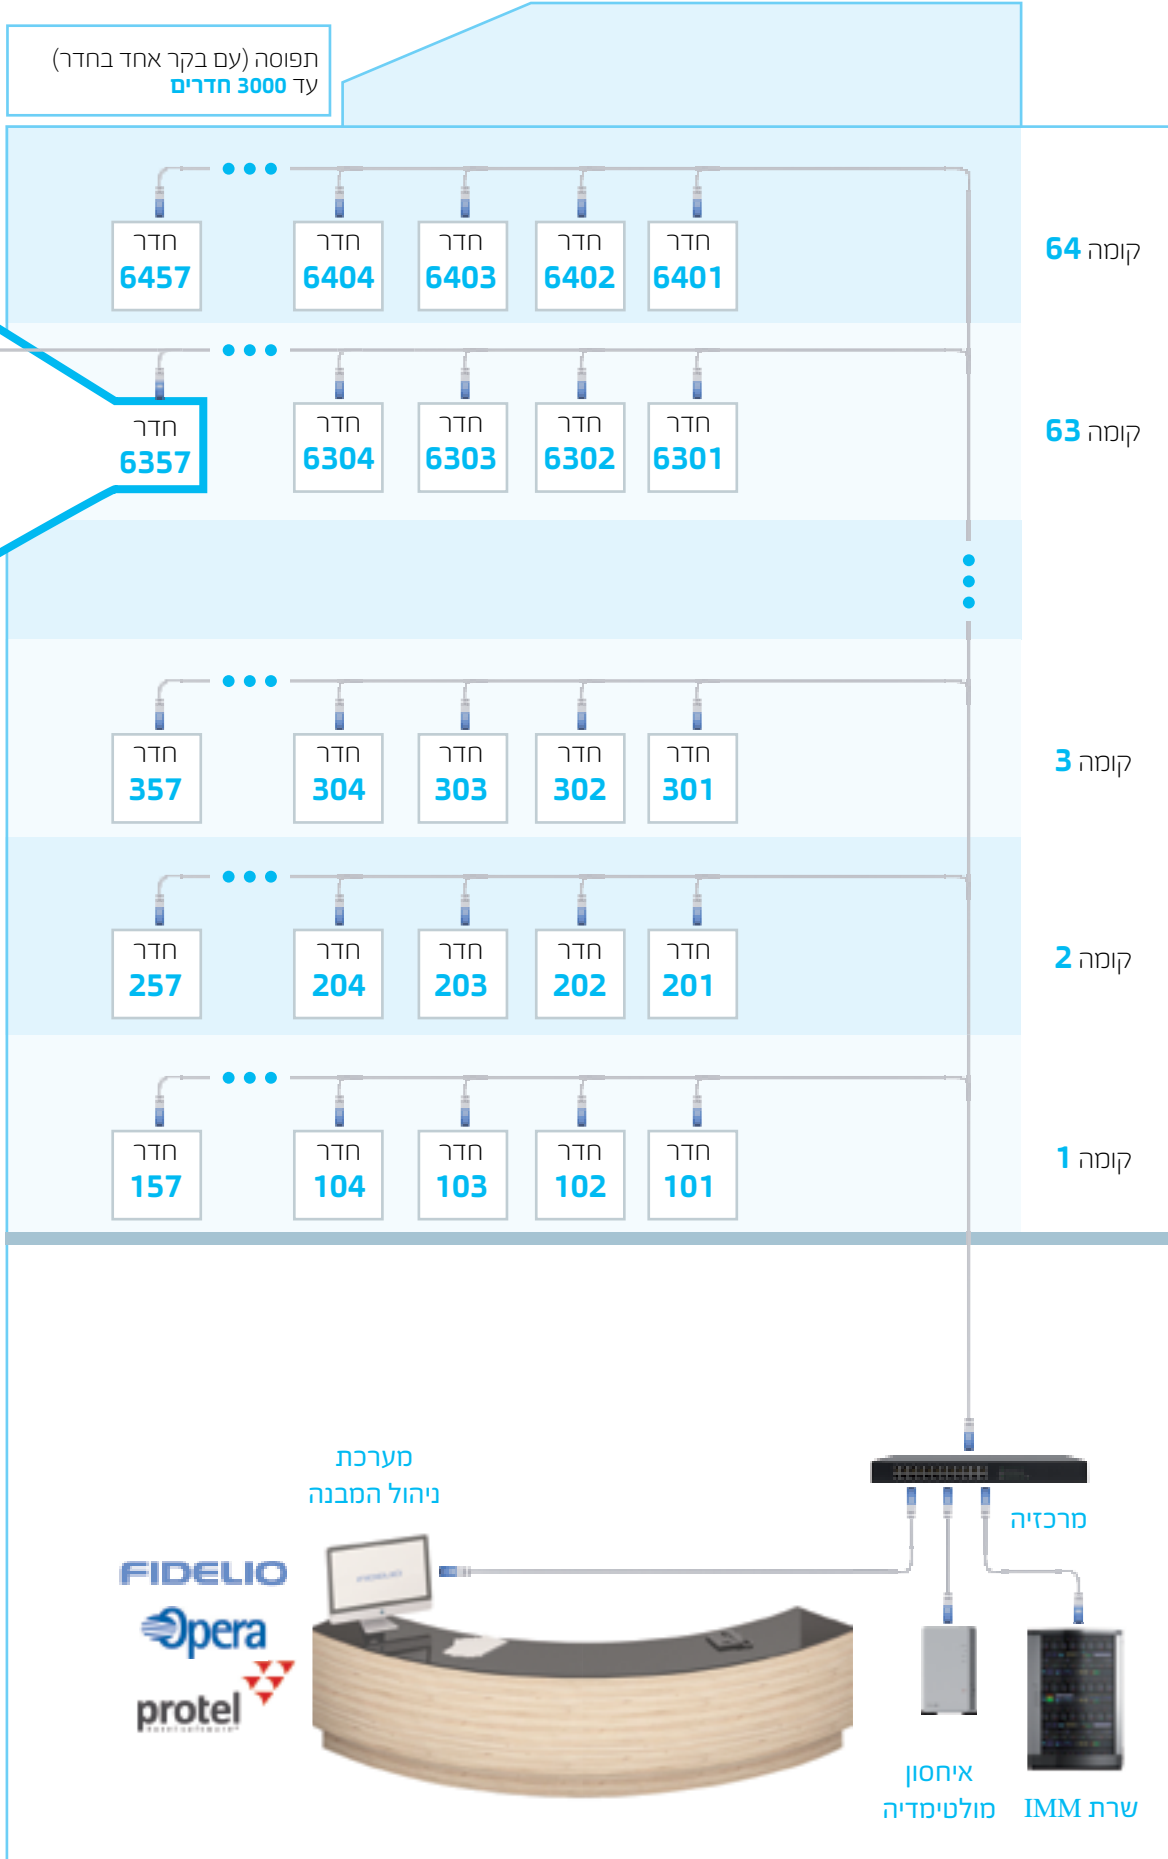

בקר חדר אירוח

- ניהול "נא לא להפריע", "נא לנקות", תאורה, מיזוג אויר והצללה בחדר
- מתקשר עם מערכות בקרת מבנה ומערכות לניהול מלון

מאסטר חיצוני

- מאפשר להרחיב את המערכת
- 2 × BUS
- מתקשר עם היחידה המרכזית
- באמצעות EBM

ספק כח

- 100W
- מספק AC 100-250 v
- output 1: 27.6 V / 3.6 A
- output 2: 12.2 V / 0.35 A

יחידה מרכזית בכל קומה - זכוכית

חדר 6357

BUS

תפוסה (עם 10 מכשירים בחדר)
עד 57 חדרים בקומה
עד 64 קומות

יחידה מרכזית בכל קומה - זכוכית

חדר 6357

חבילה בסיסית

יחידה מרכזית

ספק כח

בקר הפעלה 12 ערוצים

ספק כח BUS

קורא כרטיס

קורא כרטיסים לקיר