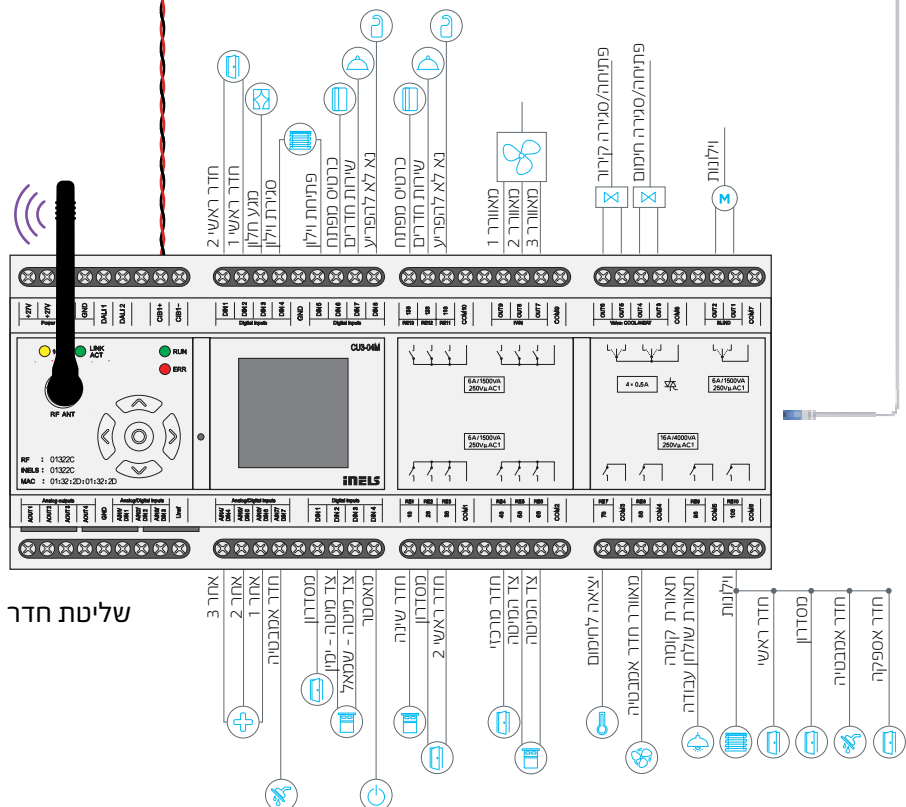

בקר חדר אירוח

- ניהול "נא לא להפריע", "נא לנקות", תאורה, מיזוג אויר והצללה בחדר
- מתקשר עם מערכות בקרת מבנה ומערכות לניהול מלון

מאסטר חיצוני

- מאפשר להרחיב את המערכת
- 2 × BUS
- מתקשר עם היחידה המרכזית
- באמצעות EBM

ספק כח

- 100W
- מספק AC 100-250 v
- output 1: 27.6 V / 3.6 A
- output 2: 12.2 V / 0.35 A

יחידה מרכזית בכל קומה - זכוכית

חדר 6357

BUS

תפוסה (עם 10 מכשירים בחדר)
עד 57 חדרים בקומה
עד 64 קומות

יחידה מרכזית בכל קומה - זכוכית

חדר 6357

חבילה בסיסית

יחידה מרכזית

ספק כח

בקר הפעלה 12 ערוצים

ספק כח BUS

קורא כרטיס

קורא כרטיסים לקיר

תרמוסטט דיגיטלי

מתג קיר

חבילה בינונית

יחידה מרכזית

ספק כח

בקר הפעלה 12 ערוצים

ספק כח BUS

בקר הפעלה 12 ערוצים