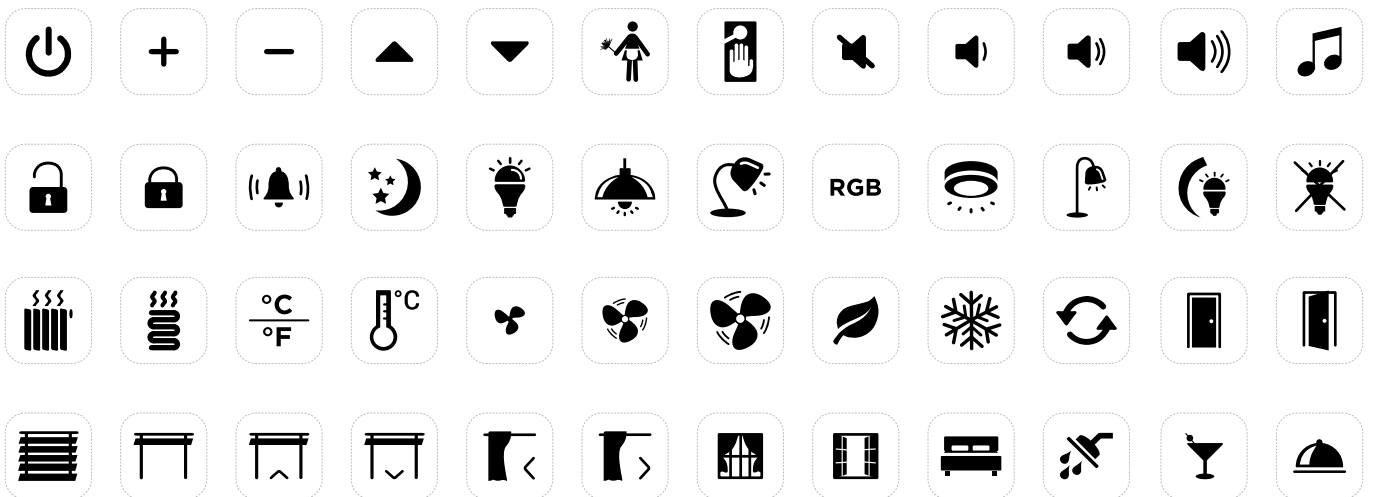

שקע Schuko

שקע בריטי

שקע ישראלי

שקע אמריקאי

שקע בינלאומי

לוח שקעים ליד המיטה - זכוכית

וריאציה שמאלית

וריאציה ימנית

פלסטיק

פלסטיק בצבע מתכתי

פלסטיק צבוע

פלסטיק צבוע

קריסטל

מתכת

מתכת

עץ

עץ

אבן

סמלים סטנדרטיים לחריטה בלייזר על לוחות קוראי הכרטיסים מפלסטיק וזכוכית

...ועוד, לפי דרישה

צבעי זכוכית לבחירה

קונסולת קבלה: תוכנת iDM

תוכנת iDM משמשת את היחידות המרכזיות של Domon שדרכן היא שולטת על כל היחידות ההיקפיות כגון: פנל קיר, תרמוסטט או יחידות קלט מצד אחד ומפעילי פלט בצד השני. iDM פותחה עם דגש על ידיוותיות למשתמש וקלות ניווט הן בפרויקטים גדולים של מבנים מסחריים והן אשפרות ניהול המערכת על ידי גישה מרחוק. יחידות Domon המרכזיות מצוידות בפרוטוקול אוניברסלי מעולה לתקשורת עם מערכות BMS ו-PMS ודרך iDM מיוצאים כל האובייקטים המשמשים תקשורת בין מערכת ניהול המבנה ובין מערכת ניהול חדרי האירוח.