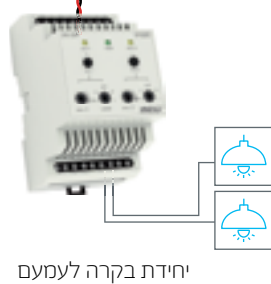

קורא כרטיסים

- לאחר הכנסת הכרטיס למחזיק, יופעלו מערכות החדר באופן אוטומטי - מיזוג האויר והתאורה.

יחידות המערכת

יחידה מרכזית

- יחידה מרכזית
- מרכיב בסיסי של המערכת
- 2 × BUS EBM, 1 × BUS
- 2 × DO, 1 × AI, 4 × DI
- יחידה עצמאית אלחוטית

בקר חדר אירוח

- ניהול "נא לא להפריע", "נא לנקות", תאורה, מיזוג אויר והצללה בחדר
- מתקשר עם מערכות בקרת מבנה ומערכות לניהול מלון

מאסטר חיצוני

- מאפשר להרחיב את המערכת
- 2 × BUS
- מתקשר עם היחידה המרכזית
- באמצעות EBM

ספק כח

- 100W
- מספק AC 100-250 v
- output 1: 27.6 V / 3.6 A
- output 2: 12.2 V / 0.35 A

יחידה מרכזית בכל קומה - זכוכית

חדר 6357

BUS

תפוסה (עם 10 מכשירים בחדר)
עד 57 חדרים בקומה
עד 64 קומות

יחידה מרכזית בכל קומה - זכוכית