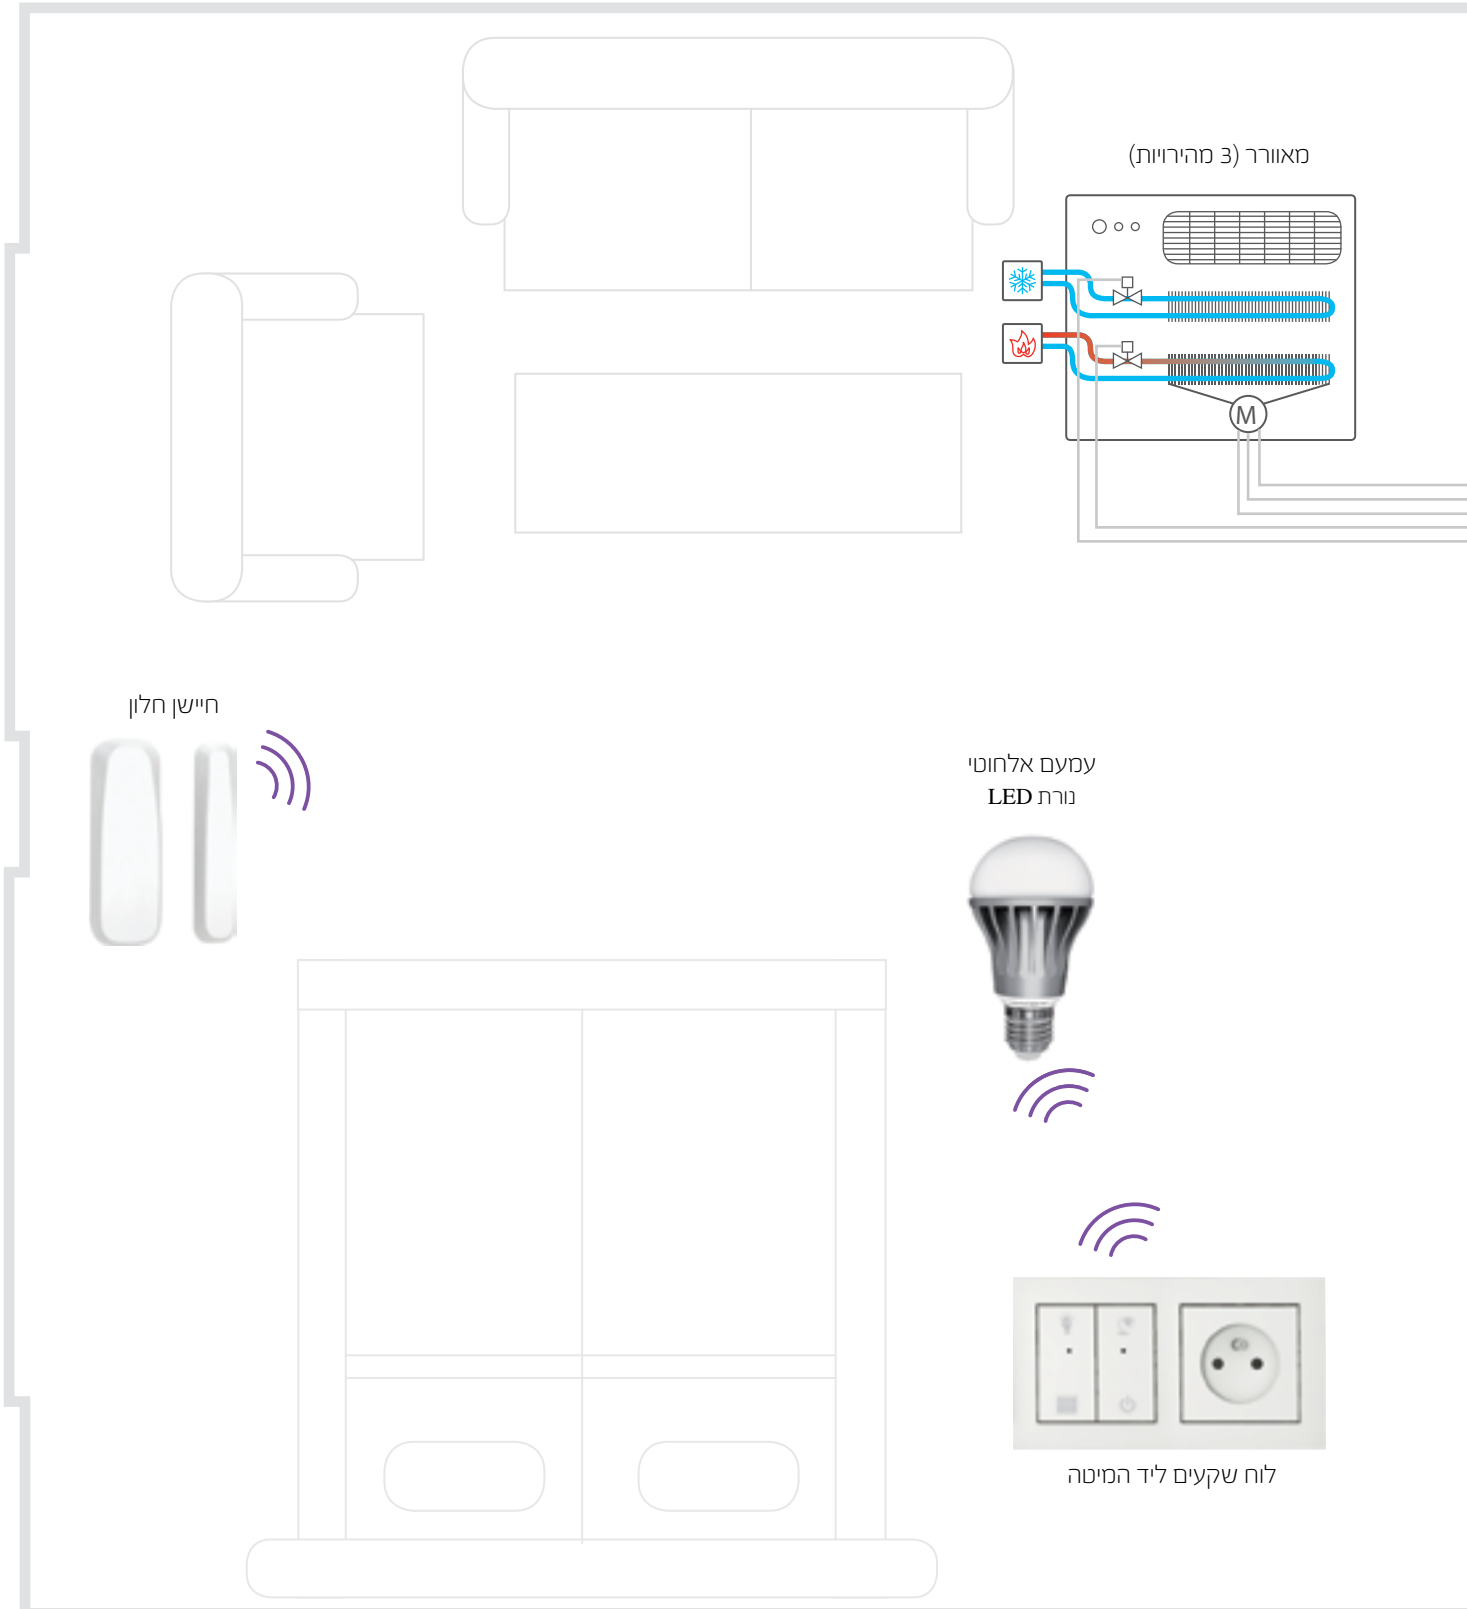

תרחיש שימוש 1

שרטוט חיבורים

- שילוב של פנלים קיימים עם מפעילים אלחוטיים
- שליטה במערכת מיזוג אויר מקומית עם מאוורר במהירות אחת

שרטוט חיבורים

• כל המוצרים אלחוטיים

מאוורר (3 מהירויות)

חיישן חלון

עמעם אלחוטי
נורת LED

לוח שקעים ליד המיטה

חבילה בסיסית

יחידת בקרה ראשית

גלאי דלת

גלאי תנועה

מתג אלחוטי

חבילה בינונית

יחידת בקרה ראשית