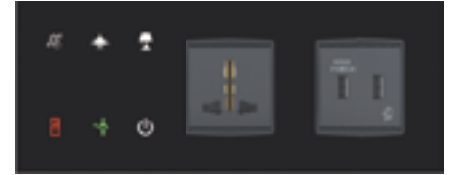

קורא כרטיסים חכם מזכוכית

קורא ומזהה כרטיסים, המונע זיוף כרטיסים ושהיית אנשים לא רצויים בחדר.

מתגי קיר

לשליטה באוירה (תאורה, מוזיקה והצללה). ישנה אפשרות נוספת להתשמש במתגים אלחוטיים שטוחים.

תרמוסטט

מסך מגע זכוכית לתיכנות קלונוח של מיזוג האויר בחדר. שליטה בעוצמת האוורור עם תצוגה עכשווית של הטמפרטורה בחדר.

גגן מוזיקה

אפשרות להוספה של אלפי תחנות רדיו אינטרנטיות מכל העולם. אמפליפיר משדר את המוזיקה לרמקולים בתיקרה ובקירות.

מתגי זכוכית

פנל שליטה מרובע

פנלי מגע הניתנים להתאמה עבור בקרת תאורה וטכנולוגיות אחרות לשימושים שונים. לדוגמה: קריאת ספרים, מנוחה, צפייה בטלוויזיה או כיבוי מרכזי.

לוח שליטה ליד המיטה

כפתורים חשובים להדלקה וכיבוי התאורה, טלוויזיה, כיבוי כללי וניתוק שקעים נבחרים בלבד, כאשר שקעים אחרים נשארים עם זרם חשמלי.

מתגים סטנדרטיים (פלסטיק)

מתג לחיץ לקיר

- מתג 4 לחצנים מעוצב
- חיישן טמפרטורה מובנה
- נורת חיווי LED בשני צבעים
- עד 25 מטרים מה-BUS