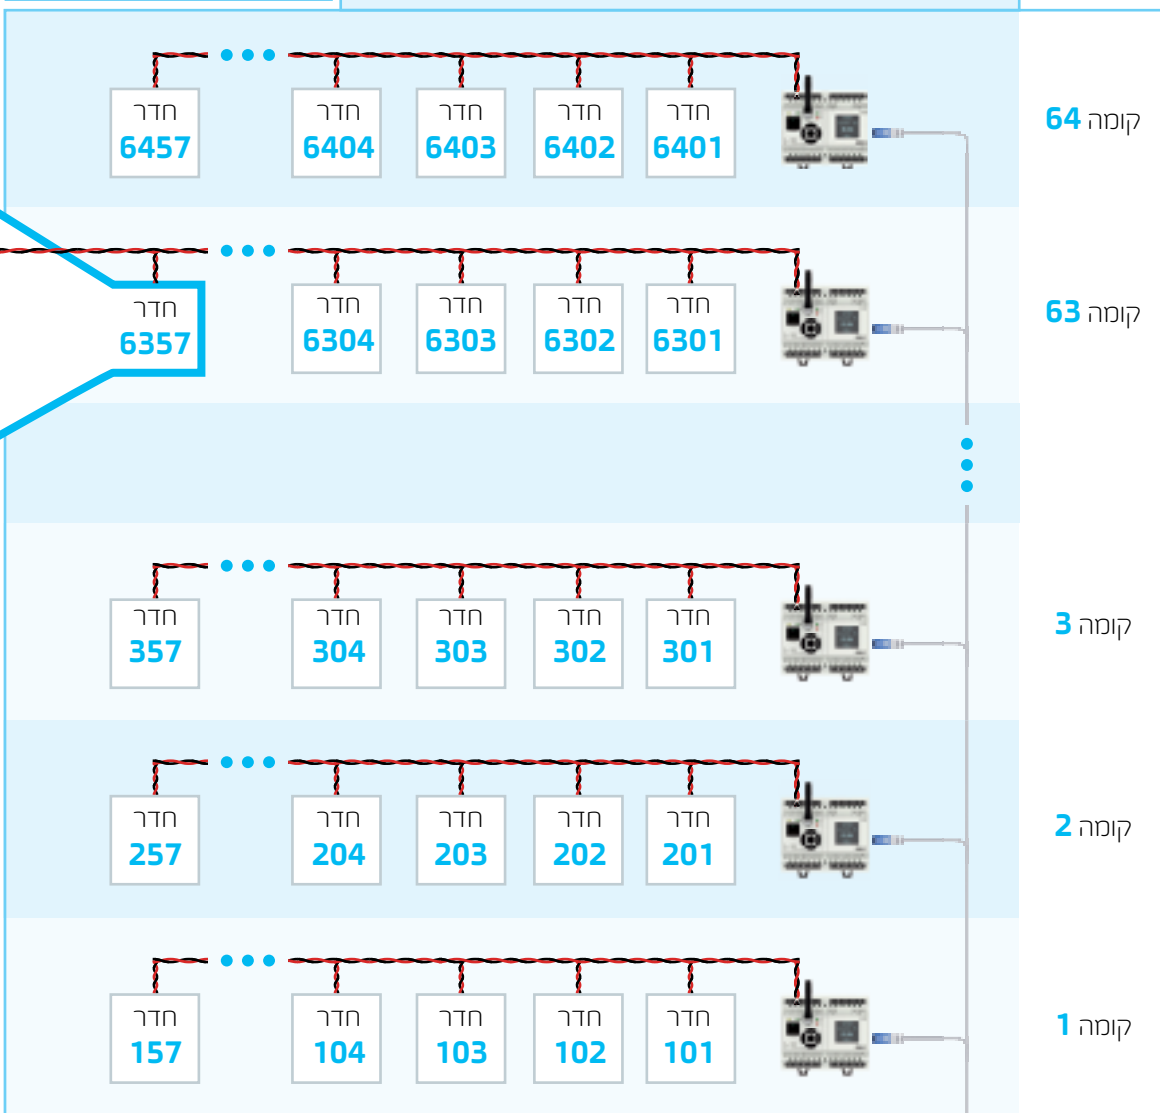

ספק כח

- 100W
- מספק AC 100-250 v
- output 1: 27.6 V / 3.6 A
- output 2: 12.2 V / 0.35 A

יחידה מרכזית בכל קומה - זכוכית

חדר 6357

BUS

תפוסה (עם 10 מכשירים בחדר)
עד 57 חדרים בקומה
עד 64 קומות

יחידה מרכזית בכל קומה - זכוכית