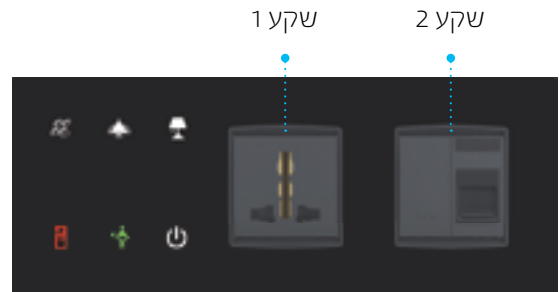

שקע טלוויזיה

שקע טלפון

חיבור A/V

שקע UTP

שקע USB

מתג

שקע HDMI

לוח שקעים ליד המיטה - פלסטיק

שקע Schuko

שקע בריטי

שקע ישראלי

שקע אמריקאי

שקע בינלאומי

לוח שקעים ליד המיטה - זכוכית

וריאציה שמאלית

וריאציה ימנית