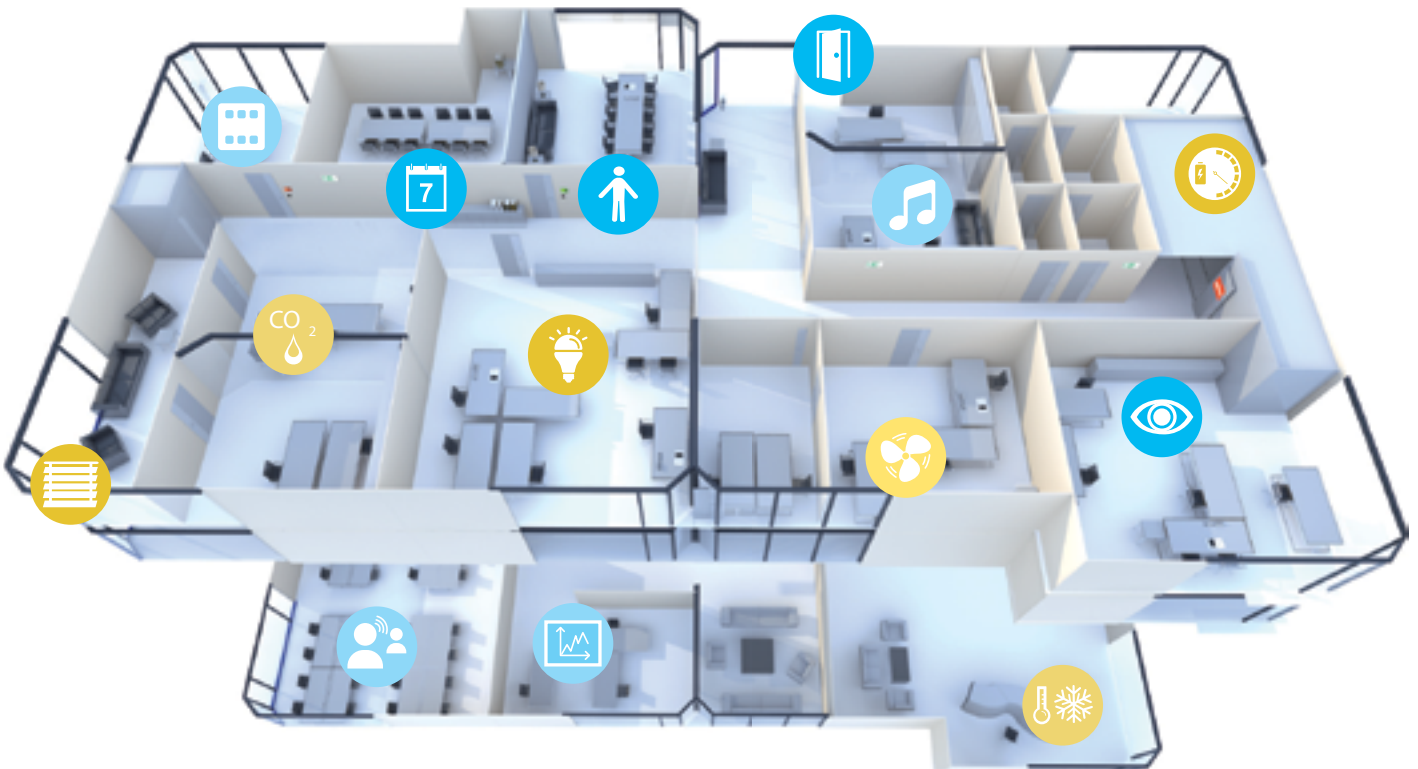

בקרת משרדים וחדרי ישיבות

הצללה	הזמנת חדרים	לוח בקרה	אודיו/וידאו
שליטה	שיחות ועידה	חיישן נוכחות	מדידת וחיסכון אנרגיה
איכות האוויר	מערכות אבטחה	אווור	חימום/קירור