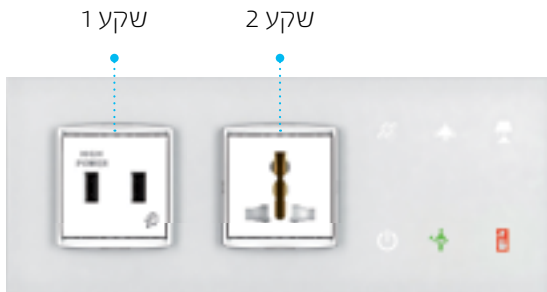

שקע טלוויזיה

שקע טלפון

חיבור A/V

שקע UTP

שקע USB

מתג

שקע HDMI

לוח שקעים ליד המיטה - פלסטיק

שקע Schuko

שקע בריטי

שקע ישראלי

שקע אמריקאי

שקע בינלאומי

לוח שקעים ליד המיטה - זכוכית

וריאציה שמאלית

וריאציה ימנית