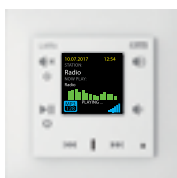

אודיו/וידאו

נגן מוזיקה

- נגן מוזיקה מתחנות רדיו אינטרנטיות, שרת או מקור חיצוני
- מגיע עם אמפליפייר דיגיטלי פנימי של 2X10W