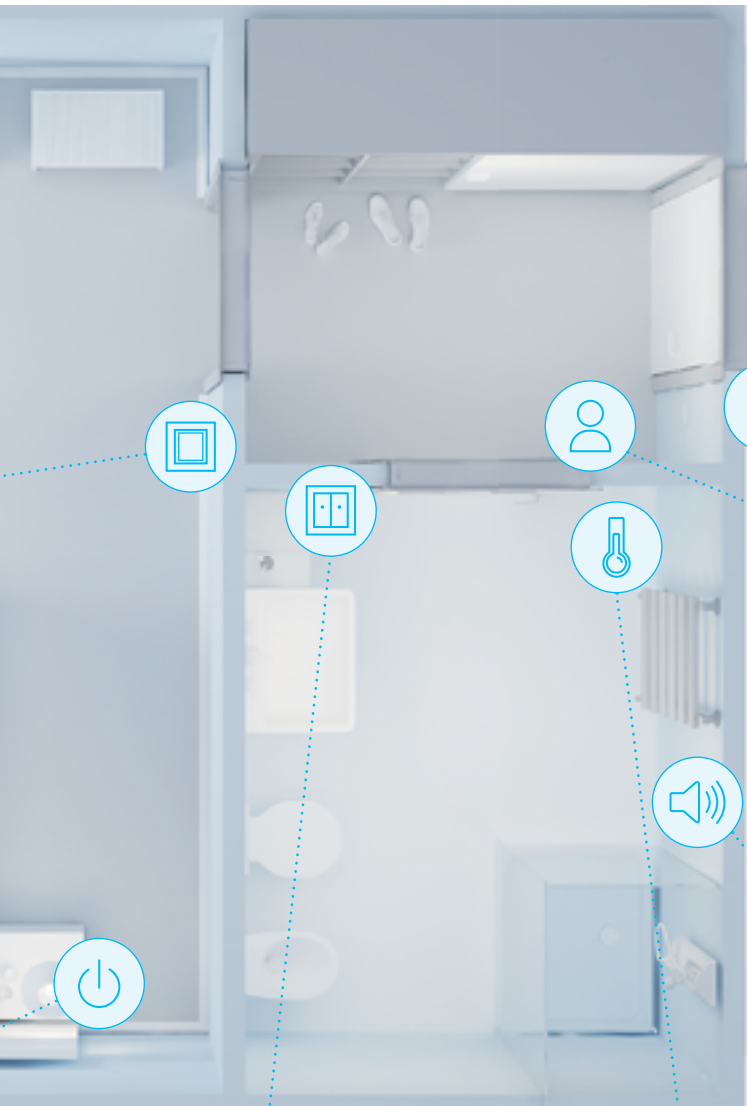

מסך מגע רב שימושי

מסך מגע 3.5" להגדרה מלאה בעיצוב מסגרות שונות מאפשר שליטה על כל מערכות האירוח של **Domon** כולל מולטימדיה. לאורח יש את האפשרות להגדיר לעצמו בהתאמה אישית את השליטה באורות, וילונות, מיזוג האויר, אודיו, וידאו וטלוויזיה.

מסך מתגים מזכוכית

מסך מגע יוקרתי מזכוכית בגודל של 3.5" להגדרה מלאה בעיצוב מסגרות שונות מאפשר שליטה על כל מערכות האירוח של **Domon** כולל מולטימדיה. לאורח יש את האפשרות להגדיר לעצמו בהתאמה אישית את השליטה באורות, וילונות, מיזוג האויר, אודיו, וידאו וטלוויזיה.

לוח שליטה מזכוכית ליד המיטה

לחצנים חשובים לתאורה, טלוויזיה, מתג הורים ושקעים נבחרים.

קורא כרטיסים מזכוכית

קורא הכרטיסים מעוצב לכניסה לחדר, מפעיל באופן מיידי את סימני החיווי: נא לא להפריע או נא לנקות ואת מספר החדר.