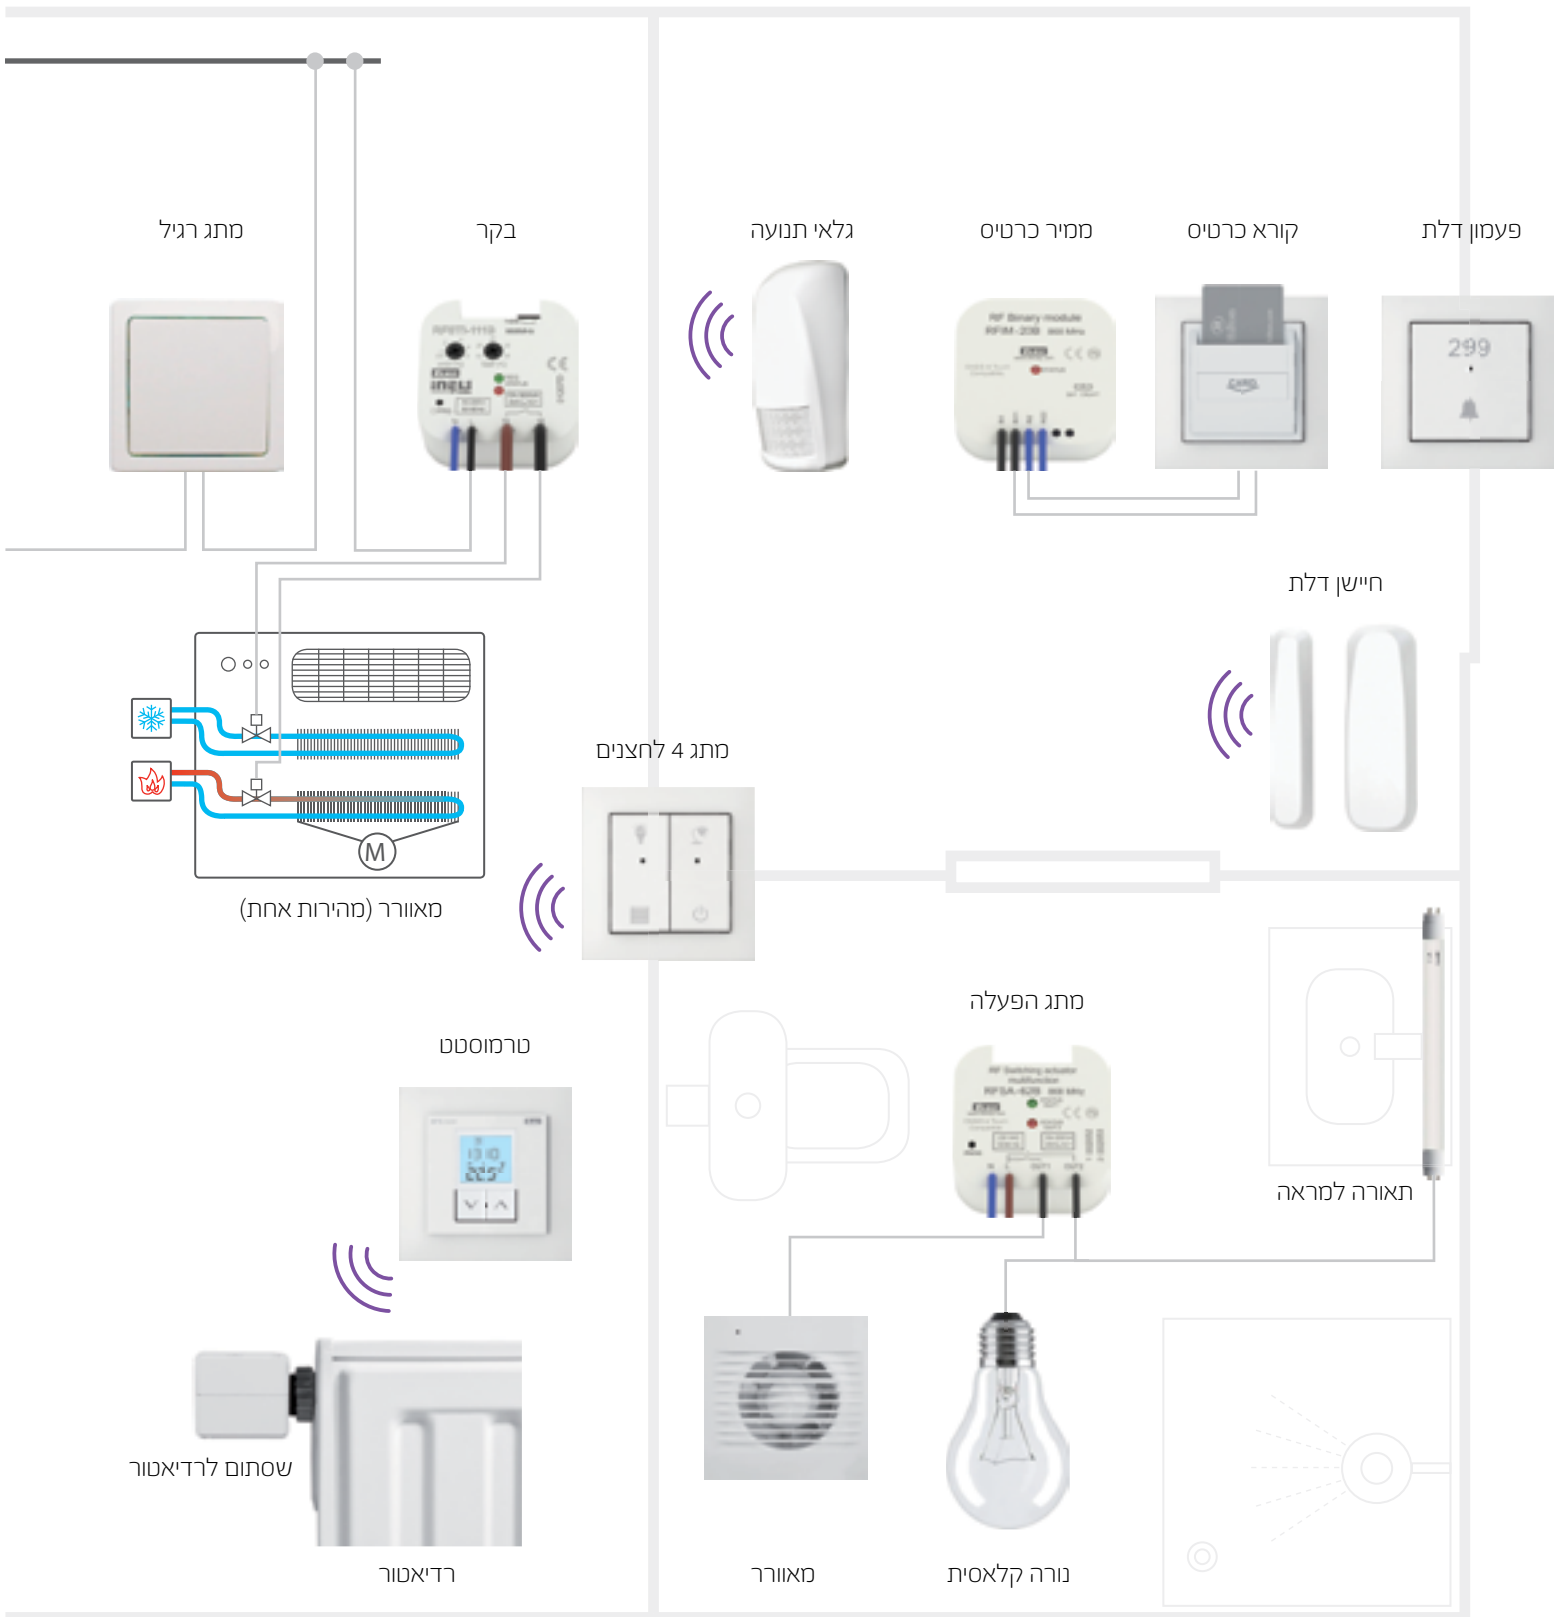

גלאי תנועה

- מתח: סוללת AAA
- זווית גילוי: 120°
- מרחק גילוי: 12 מטרים

גלאי דלת/חלון

- מתח: 2 סוללות 3 V CR2032
- גלאי דלת/חלון פתוחים
- חיוני סוללה
- עמוד 8
- דוגמה 1 לשימוש:
- שרטוט חיבורים
- שילוב של פנלם קיימים עם הפעלה אלחוטית
- שליטה במערכות איורור עם מהירות קבועה למאוררים

תרחיש שימוש 1

שרטוט חיבורים

- שילוב של פנלים קיימים עם מפעילים אלחוטיים
- שליטה במערכת מיזוג אויר מקומית עם מאוורר במהירות אחת

שרטוט חיבורים

• כל המוצרים אלחוטיים

מאוורר (3 מהירויות)

חיישן חלון

עמעם אלחוטי
נורת LED

לוח שקעים ליד המיטה

חבילה בסיסית

יחידת בקרה ראשית

גלאי דלת

גלאי תנועה

מתג אלחוטי

חבילה בינונית

יחידת בקרה ראשית