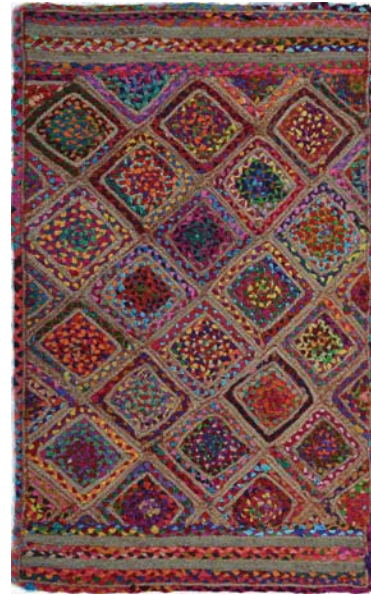

MX 02 MULTY **

ÖLÇÜLER / SIZES : 80X150 - 120X180 - 140X200 - 170X240 cm
* : 90X150 - 120X200 - 160X240 cm   ** : 90X150 - 120X180 cm   *** : 90X150 - 120X180 - 170X240 cm