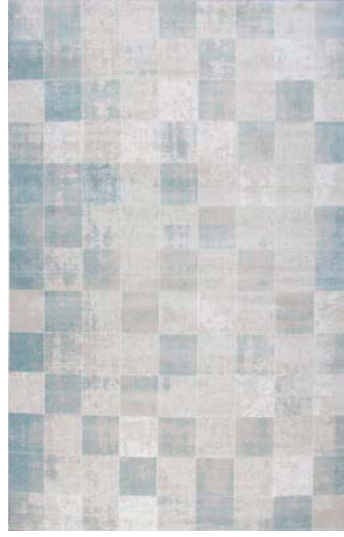

FRESH

Akrilik ile üretilen modern makine halısı

Acrylic modern machine made rugs

3244 BEIGE

3244 BLUE

3244 SILVER

3245 SILVER

3245 YELLOW