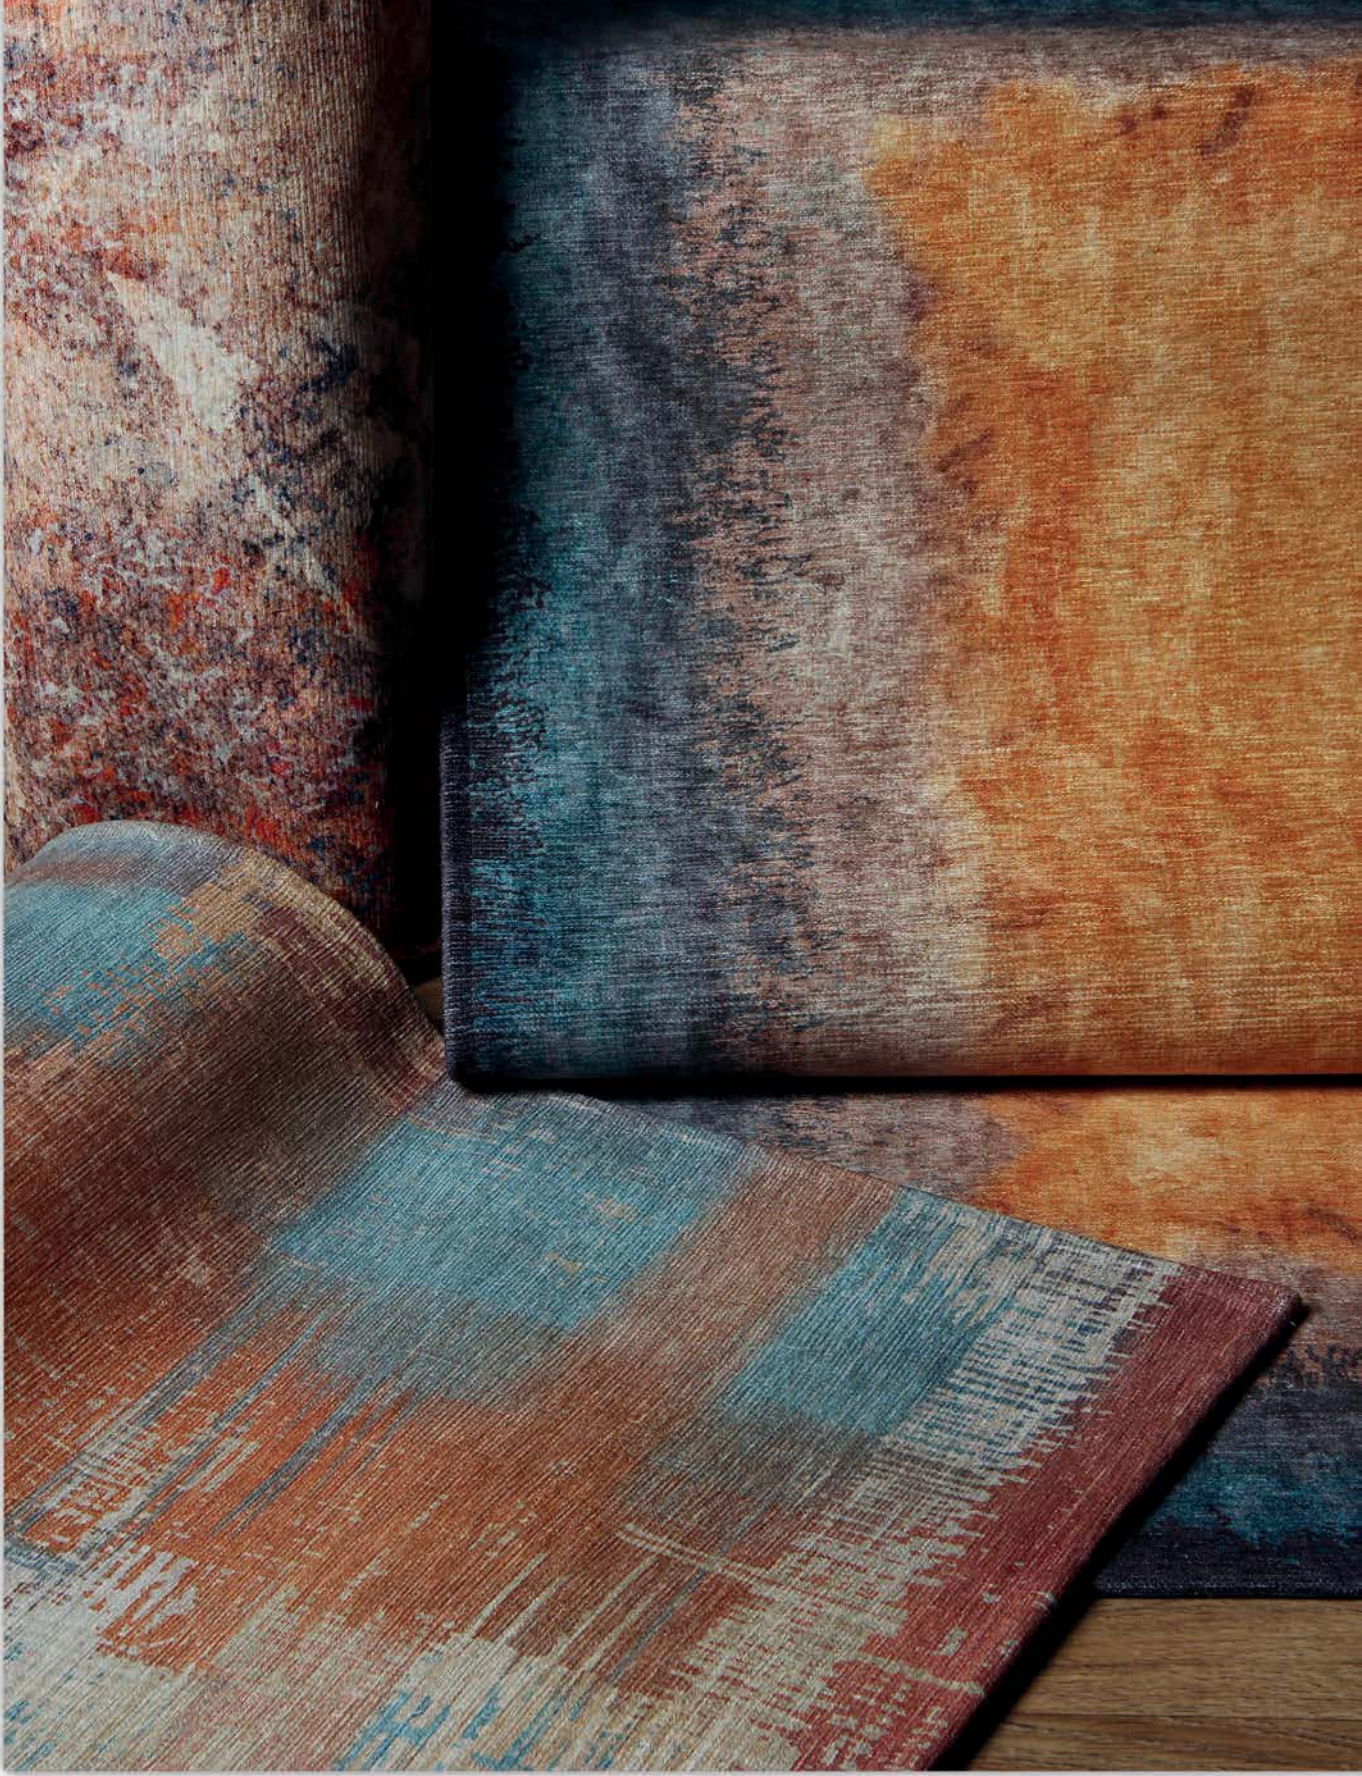

BD 02 BLACK

BD 02 ORANGE

BD 03 MARINE

BD 03 ORANGE

ÖLÇÜLER / SIZES : 120X180 cm

CRAFT

Pamuk ve polyester ile üretilen modern desenli baskı halı

Cotton and polyester modern printed rug