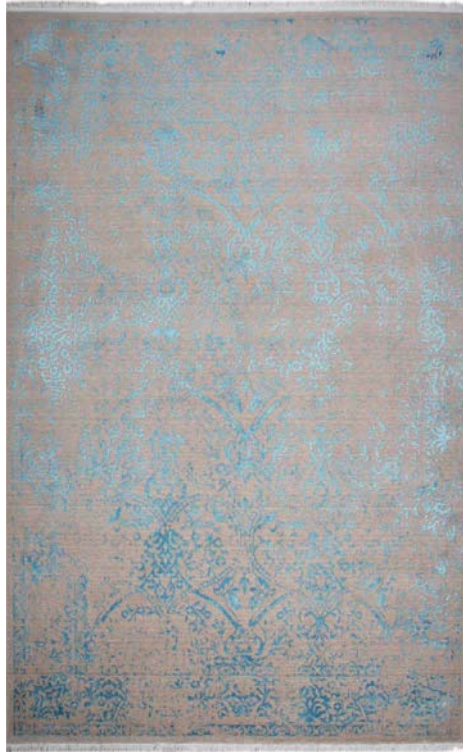

613 GREY

613 LIGHT GREY

ÖLÇÜLER / SIZES : 80X150 - 80X300 - 130X190 - 160X230 - 200X290 cm

610 BEIGE RUST

610 BEIGE TURQUOISE

611 BEIGE RUST

611 BEIGE TURQUOISE

612 BEIGE TURQUOISE