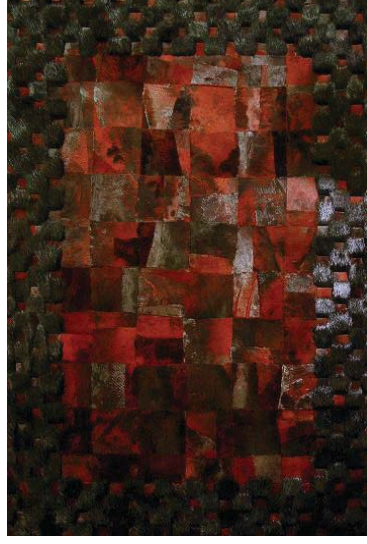

TSCN 900 RED SEA LION
SWAROVSKI