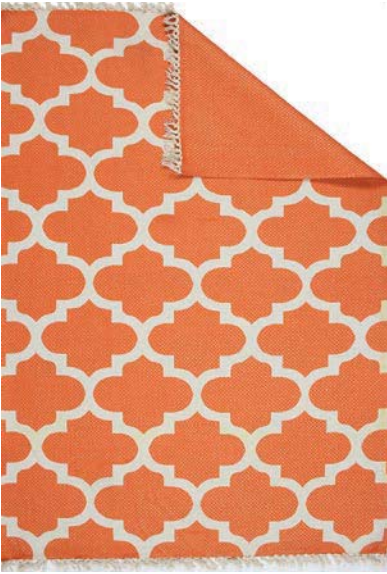

BD 02 ORANGE