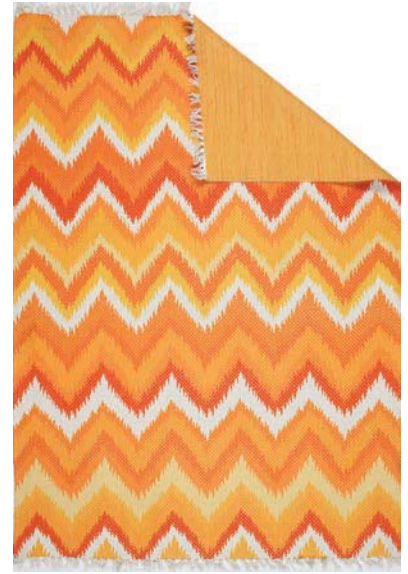

BD 03 ORANGE

ÖLÇÜLER / SIZES : 120X180 cm