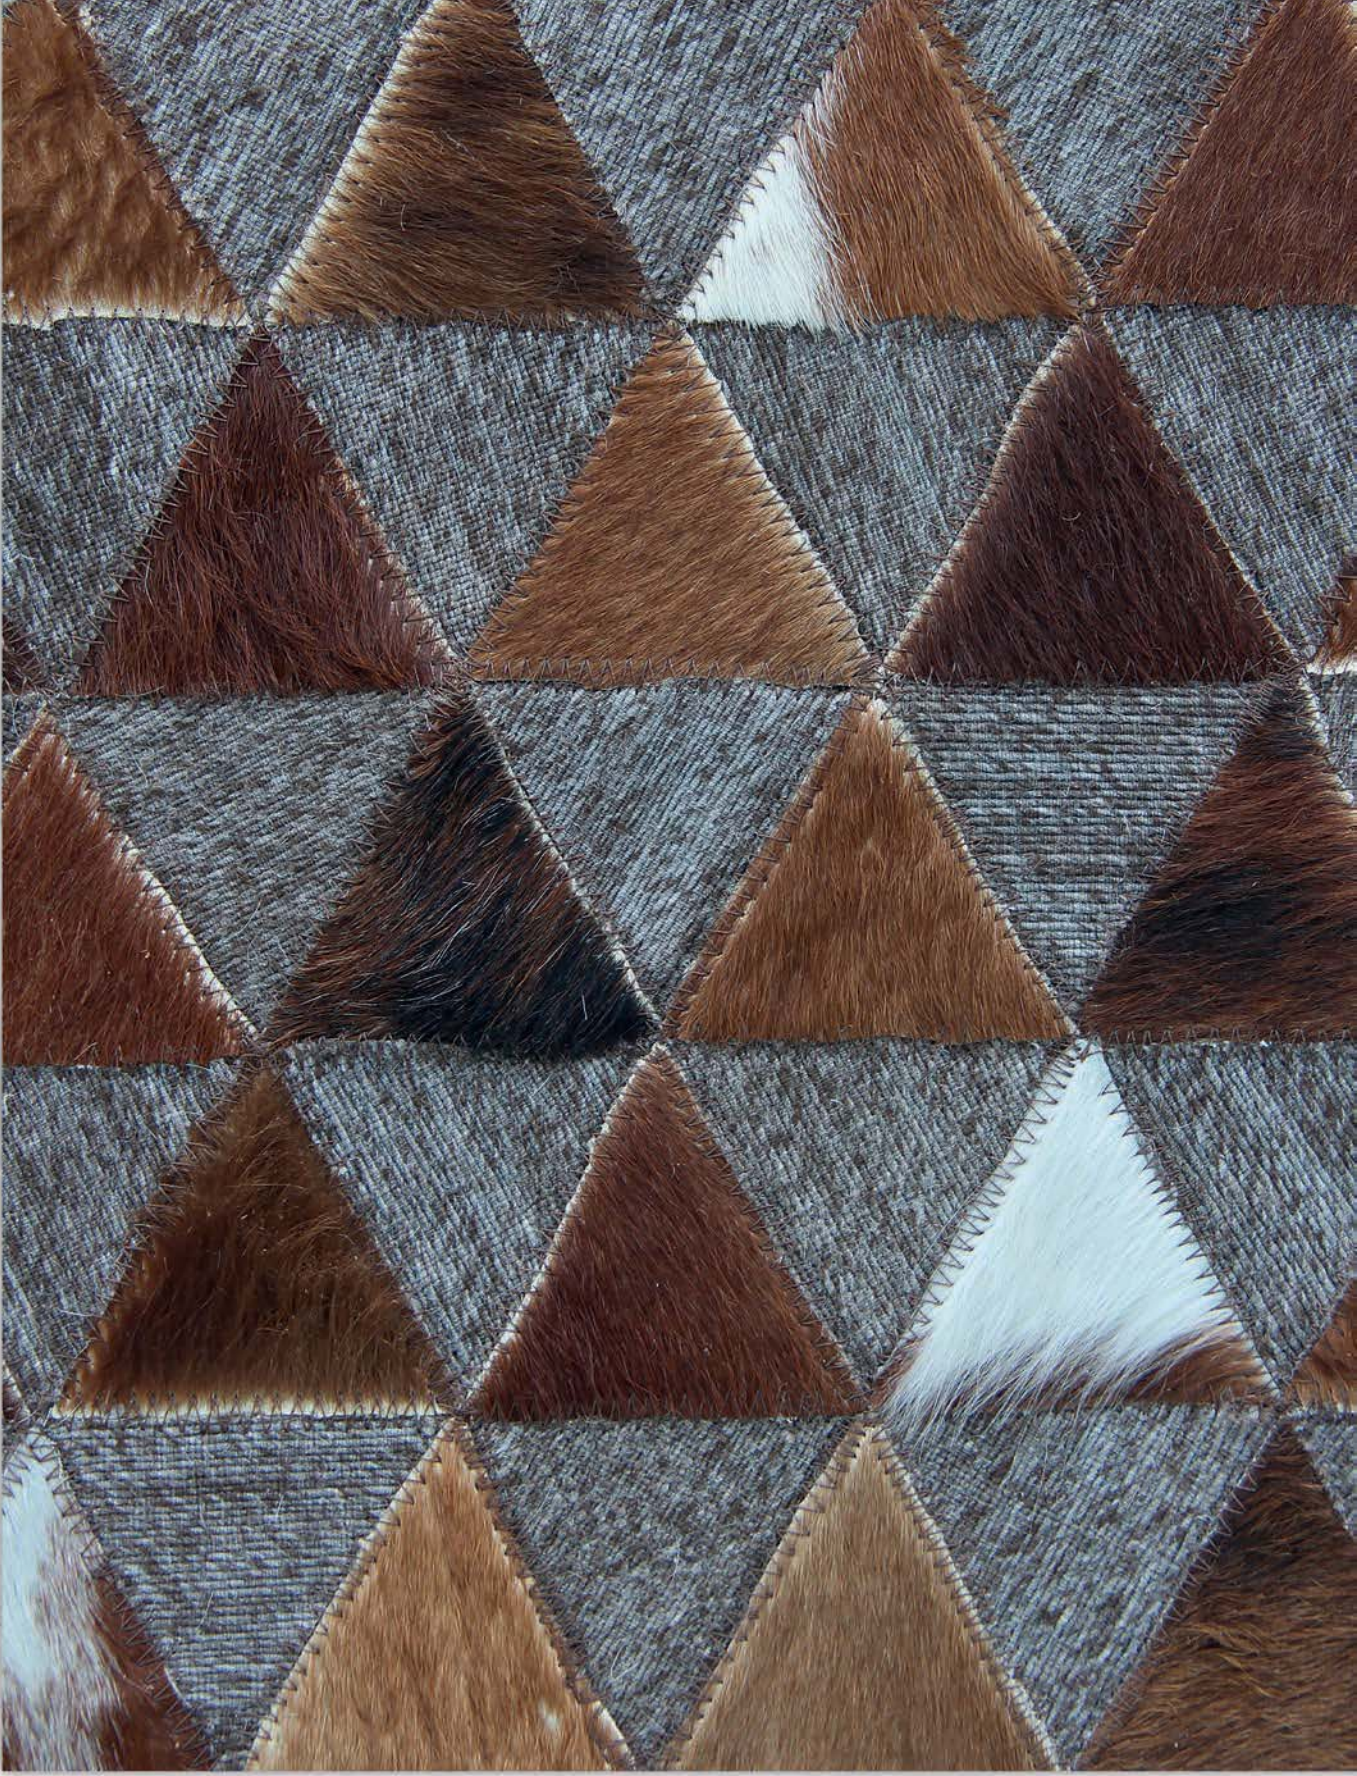

TABAC

Natürel dana derisi ve kilim kullanılarak
el işçiliği ile üretilen tuft patchwork halı

*Tufted patchwork rug with natural cow leather and kilim
Handmade sewing*