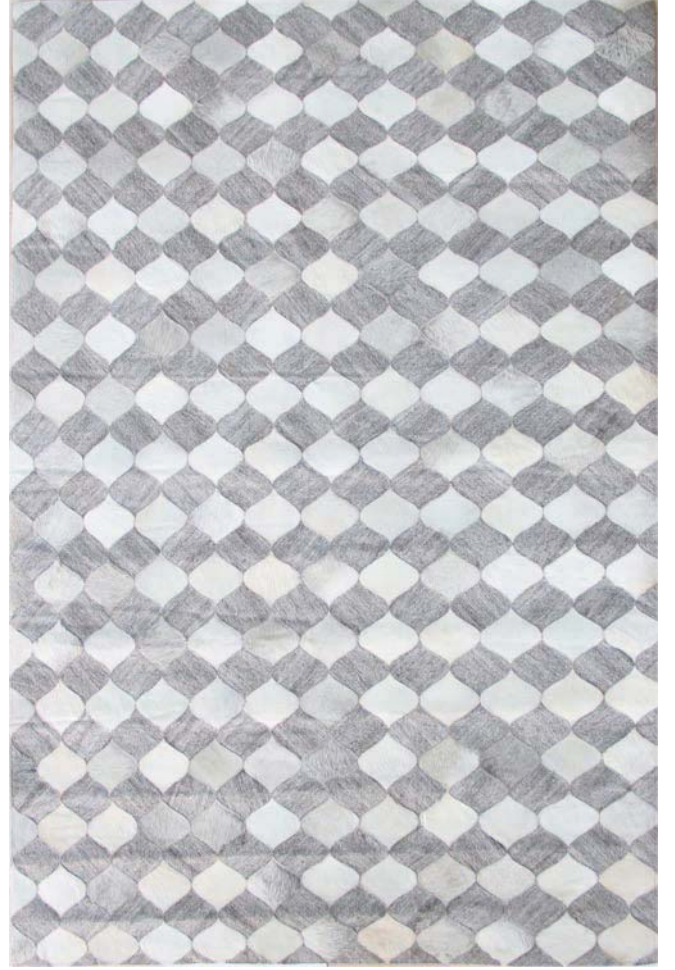

TABAC

Natürel dana derisi ve kilim kullanılarak
el işçiliği ile üretilen tuft patchwork halı

*Tufted patchwork rug with natural cow leather and kilim
Handmade sewing*

900453 BROWN MIX

900427 GREY XW

ÖLÇÜLER / SIZES : 120x180 - 170x240 cm