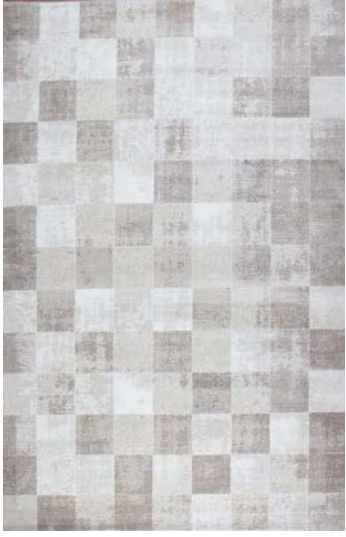

3244 BEIGE

ÖLÇÜLER / SIZES : 80X150 - 80X300 - 100X200 - 100X300 - 120X180 - 160X230 - 200X290 cm