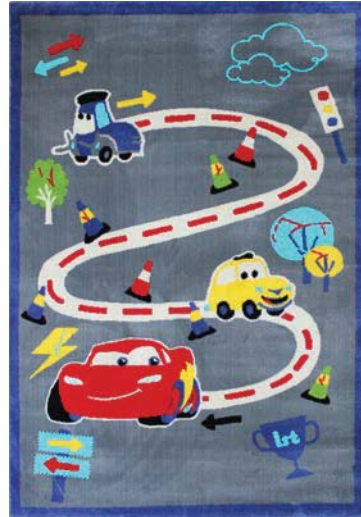

996 GREY / Disney