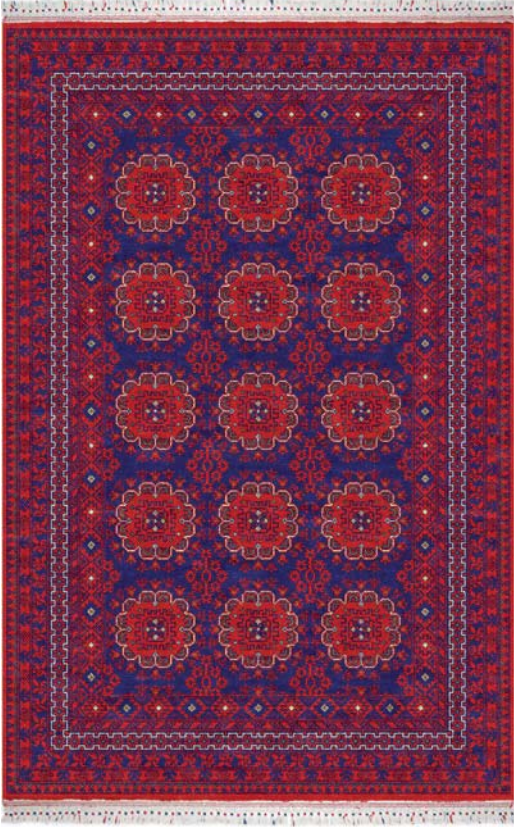

950 RED

ÖLÇÜLER / SIZES : 90X150 - 90X300 - 130X190 - 160X230 - 200X300 cm