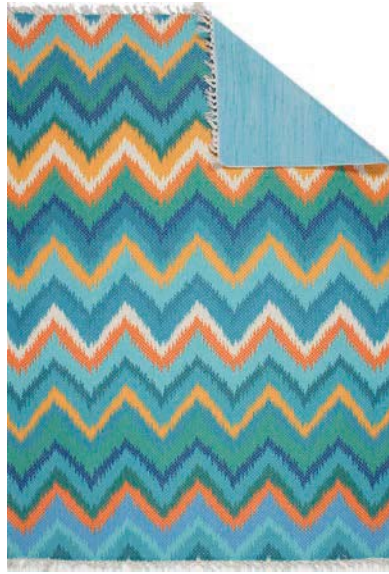

BD 03 MARINE