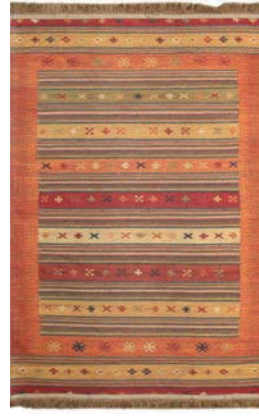

LN 09 MULTY

ÖLÇÜLER / SIZES : 75X150 - 75X300 - 120X180 - 155X230 cm

* : 75X150 - 120X180 - 155X230 cm