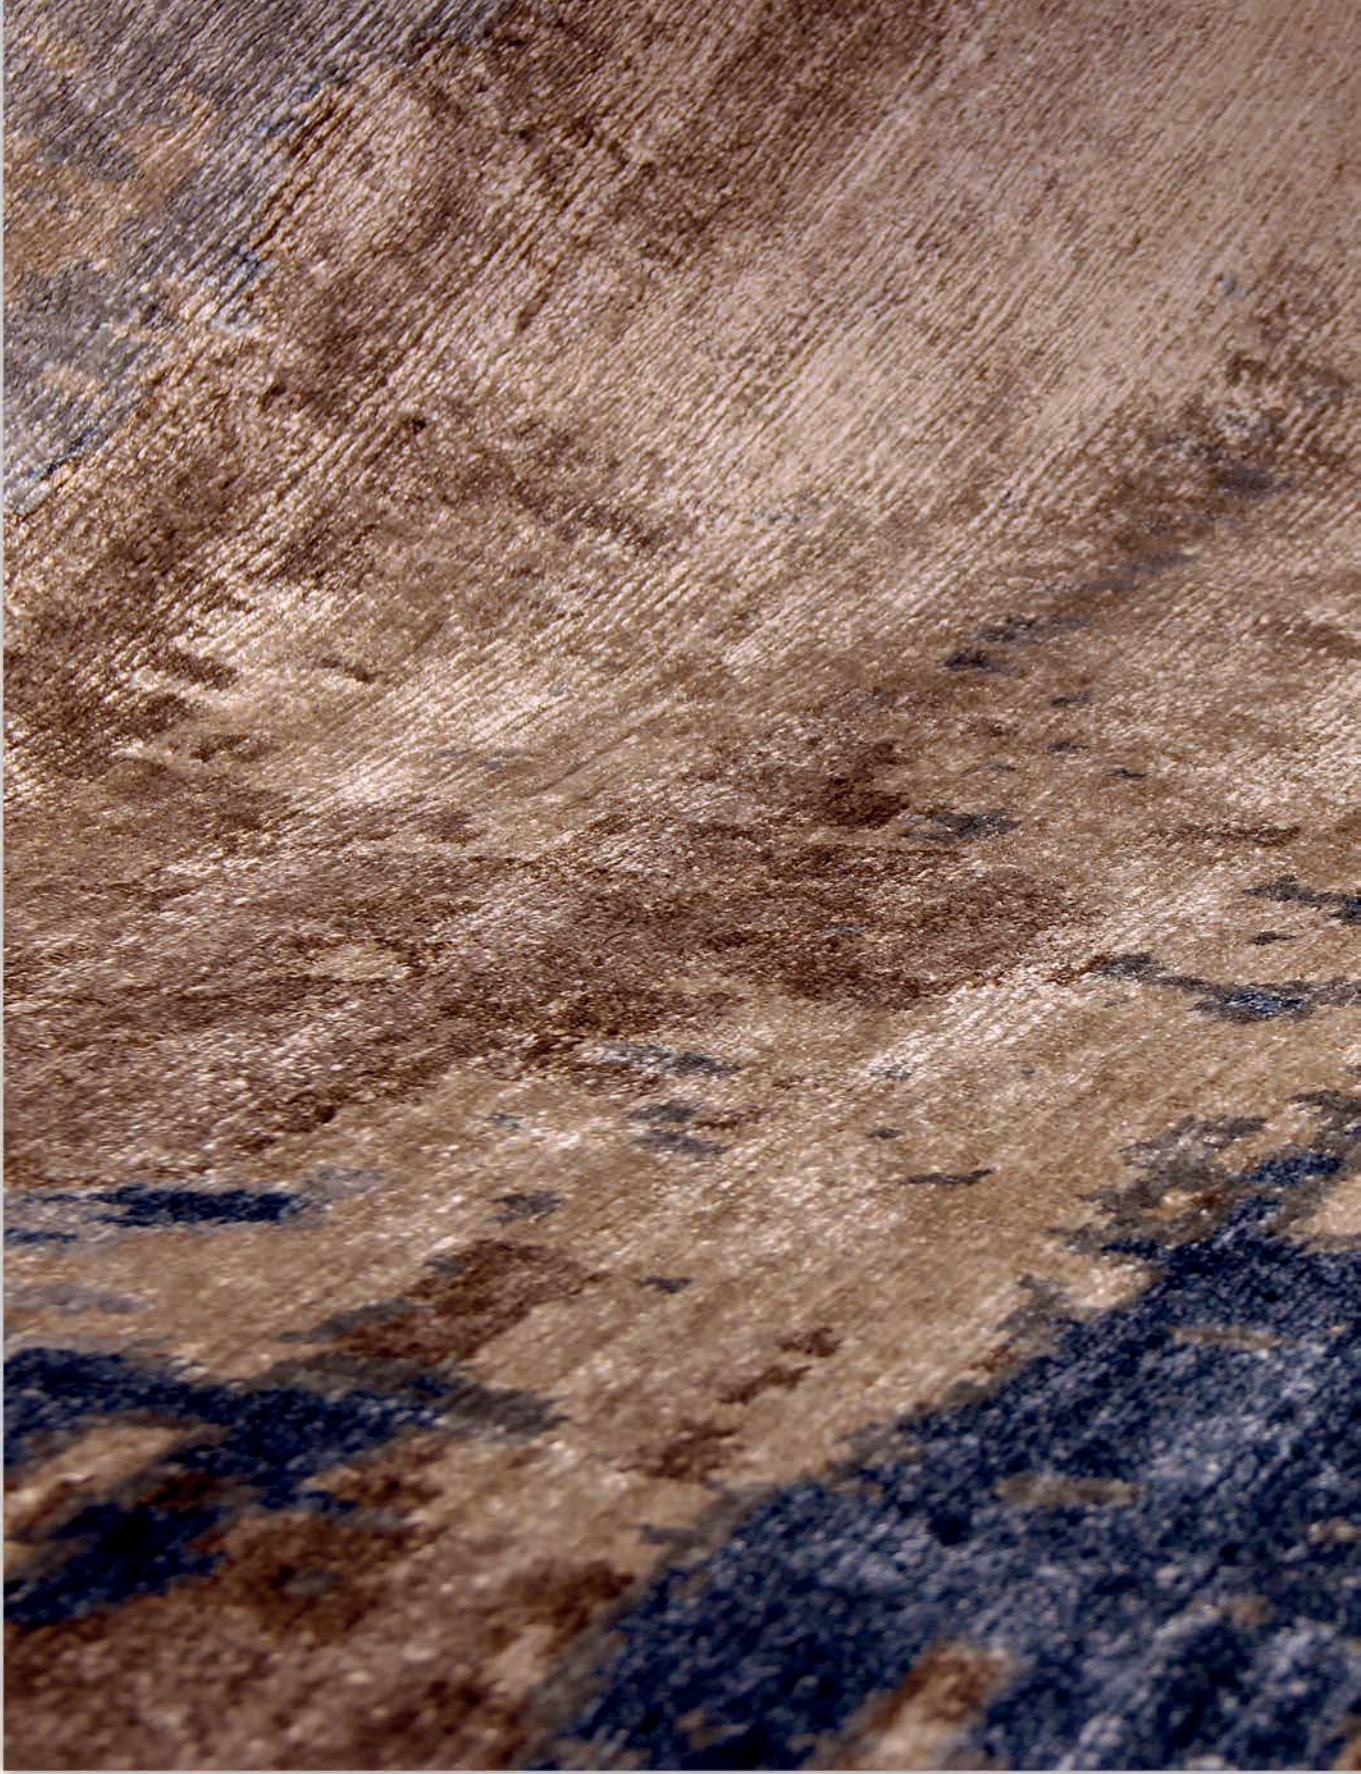

EL DOKUMA HALILAR
HAND MADE RUGS

Natura
Siena 3D
Siena
Cotele
Venice
Lennon
Alya
Cigan
Pompom

NATURA

Bambu ile üretilen düğümlü el halısı

Bamboo silk hand knotted rug

DN 7 BEIGE BROWN

DN 7 GREY MARINE

DN 5 GREY MARINE