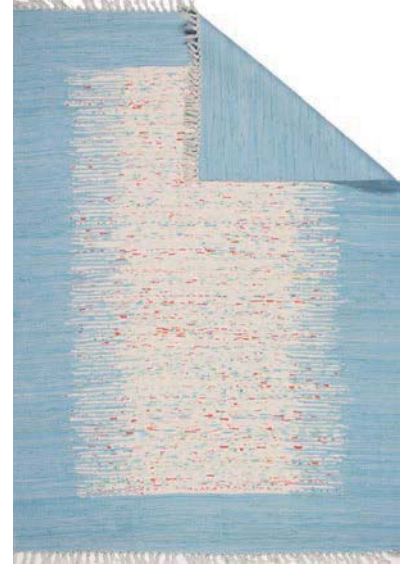

BODRUM

Çift taraflı kullanılabilen, yıkanabilir modern ve renkli baskı kilimler

Double sided modern and colourful kilims

BD 01 AQUA

BD 01 YELLOW

BD 01 BLUE

BD 02 YELLOW

BD 02 BLUE