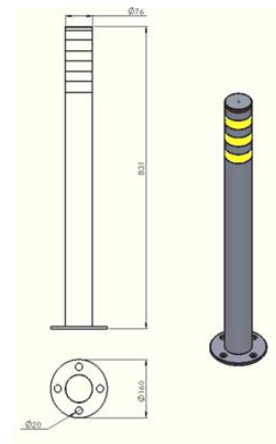

## עמודי חסימה: SSDM -8522B (Pollite S)

### LED Bollard LIGHT

#### תאור:

עמוד חסימה כולל תאורת LED דקורטיבי .  
 עשוי מוט נירוסטה 2 מ"מ.  
 שימוש בטכניקה חדשה כדי לפלוט אור מהטבעות.  
 ניתן לשלב עם צבע אחד או שתיים שונה בהתאם לדרישותיו של הלקוח.  
 ניתן למקם בצומת רחוב, גינות .

#### מפרט:

מתח: DC 12v

חומר: נירוסטה 2 מ"מ

צריכת חשמל: 7.2w

דירוג ה-54: IP