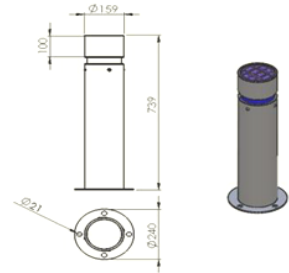

**עמוד חסימה סולארי: SSDM-8523
(Pollite B) LED Bollard LIGHT**

תאור :

בולארד דקורטיבי עשוי ממוט נירוסטה.
שימוש בטכניקה חדשה כדי לפלוט אור.
יכול להיות מוגדר עם צבע אחד על פי דרישות הלקוח (מרובה בV2).
ניתן למקם בצומת רחוב, גינות שבהן הוא יכול לקבל אור שמש ישיר

לטעינתה.

באור היום מתבצעת טעינה של הסוללה הפנימית בעזרת פנל הסולרי ובליילה הוא נדלק (הזמן להפעלה ניתן להגדיר מראש)

מפרט

מתח: 6V

חומר עיקרי : נירוסטה

פנל סולארי : 7V 1.2w

זמן עבודה : 3-4 ימי עבודה (אם סוללה מלאה)