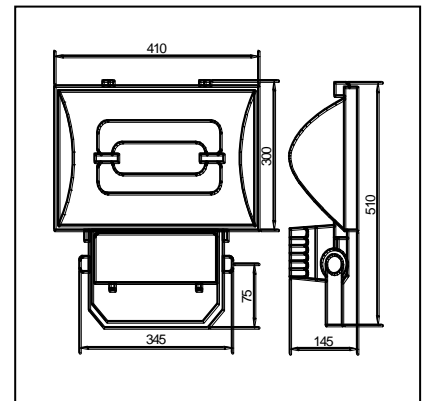

פנס הצפה 80 ואט עם נורת אינדוקציה

דגם: WSD-02-80W

לקבלת תוצאות מיטביות מפנס זה, יש להתקין אותו בגובה 3 עד 5 מטרים.

מתאים לשימוש חיצוני ופנימי בתוך מבנה.

אחריות: חמש שנים

80 ואט	הספק
220 וולט AC	מתח
46.5 לומן / וואט	יעילות
5,000K	טמפרטורת צבע
78 <	CRI
IP65	דירוג IP של תא הציוד
IP65	דירוג IP של התא האופטי
41X51X14.5 ס"מ	מידות
5.68 ק"ג / 6.58 ק"ג	משקל נטו/משקל ברוטו