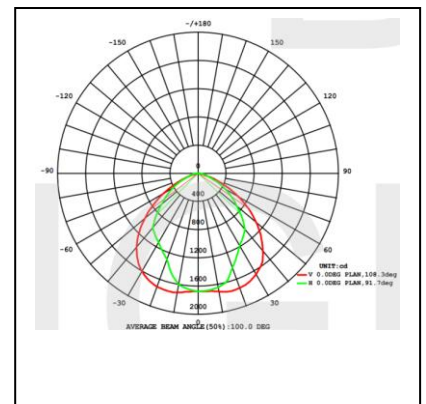

פנס הצפה 80 ואט עם נורת אינדוקציה

דגם: WSD-02-80W

לקבלת תוצאות מיטביות מפנס זה, יש להתקין אותו בגובה 3 עד 5 מטרים.

מתאים לשימוש חיצוני ופנימי בתוך מבנה.

אחריות: חמש שנים

80 ואט	הספק
220 וולט AC	מתח
46.5 לומן / וואט	יעילות
5,000K	טמפרטורת צבע
78 <	CRI
IP65	דירוג IP של תא הציוד
IP65	דירוג IP של התא האופטי
41X51X14.5 ס"מ	מידות
5.68 ק"ג / 6.58 ק"ג	משקל נטו/משקל ברוטו

80 ואט	זינת כוח
0.37 אמפר	זרם כניסה
50 הרץ	תדר זינה
35-~50°C	טמפרטורה
ATE20111680	אישורים CE
EN 55015:2006+A1: 2007+A2:2009 EN61000-3- 2: 2006+A1: 2009+A2: 2009 EN61000-3-3:2008 EN61547: 2009	תקן
CN23167	CB