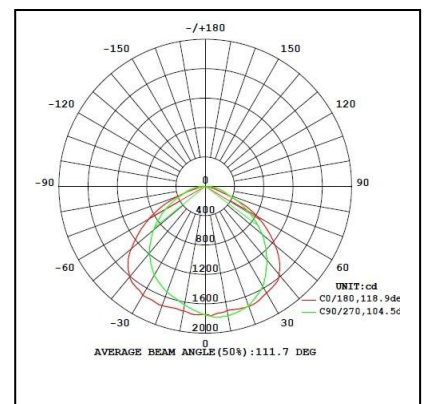

פנס רחוב 80 ואט עם נורת אינדוקציה

דגם: WJY80J50DL-25G

לקבלת תוצאות מיטביות מפנס זה, יש להתקין אותו בגובה 6 עד 8 מטרים בזווית של 104 עד 118 מעלות בהתאמה

מחברים: יש להשתמש במחברים בקוטר 60 מ"מ המתאימים באופן מושלם לפנס.

מתאים לשימוש חיצוני ופנימי בתוך מבנה.

אחריות: חמש שנים

80 ואט	הספק
220 וולט AC	מתח
61.66 לומן / וואט	יעילות
5,000K	טמפרטורת צבע
78 <	CRI
IP43	דירוג IP של תא הציוד
IP54	דירוג IP של התא האופטי
23x36x79 ס"מ	מידות
7.1 ק"ג / 8.28 ק"ג	משקל נטו/משקל ברוטו
0.182 מ"ר	שטח היטל פנים מול הרוח

80 ואט	זינת כוח
0.36 אמפר	זרם כניסה
50 הרץ	תדר זינה
35-~50°C	טמפרטורה
ATE20111680	אישורים CE
EN 55015:2006+A1: 2007+A2:2009 EN61000-3-2: 2006+A1: 2009+A2: 2009 EN61000-3-3:2008 EN61547: 2009	תקן
CN23167	CB