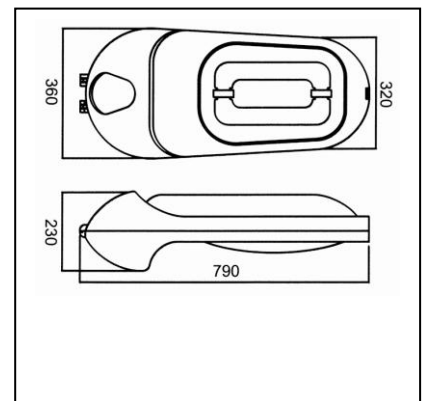

פנס רחוב 80 ואט עם נורת אינדוקציה

דגם: WJY80J50DL-25G

לקבלת תוצאות מיטביות מפנס זה, יש להתקין אותו בגובה 6 עד 8 מטרים בזווית של 104 עד 118 מעלות בהתאמה

מחברים: יש להשתמש במחברים בקוטר 60 מ"מ המתאימים באופן מושלם לפנס.

מתאים לשימוש חיצוני ופנימי בתוך מבנה.

אחריות: חמש שנים

80 ואט	הספק
220 וולט AC	מתח
61.66 לומן / וואט	יעילות
5,000K	טמפרטורת צבע
78 <	CRI
IP43	דירוג IP של תא הציוד
IP54	דירוג IP של התא האופטי
23x36x79 ס"מ	מידות
7.1 ק"ג / 8.28 ק"ג	משקל נטו/משקל ברוטו
0.182 מ"ר	שטח היטל פנים מול הרוח