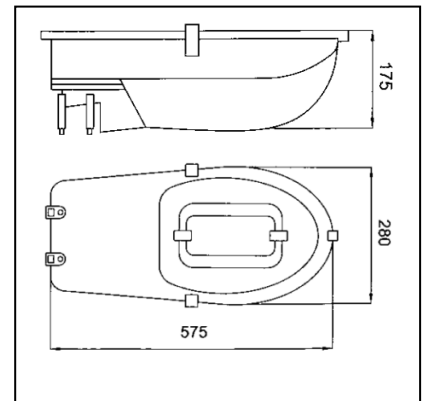

פנס רחוב 60 ואט עם נורת אינדוקציה

דגם: WDL-14-60W

לקבלת תוצאות מיטביות מפנס זה, יש להתקין אותו בגובה 6 עד 8 מטרים בזווית של 104 עד 118 מעלות בהתאמה

מחברים: יש להשתמש במחברים בקוטר 60 מ"מ המתאימים באופן מושלם לפנס.

מתאים לשימוש חיצוני ופנימי בתוך מבנה.

אחריות: חמש שנים

הספק	60 ואט
מתח	220 וולט AC
יעילות	49.13 לומן / וואט
טמפרטורת צבע	5,000K
CRI	<78
דירוג IP של תא הציוד	IP43
דירוג IP של התא האופטי	IP54
מידות	7.5X28X17.5 ס"מ
משקל נטו/משקל ברוטו	5.6 ק"ג / 6.7 ק"ג