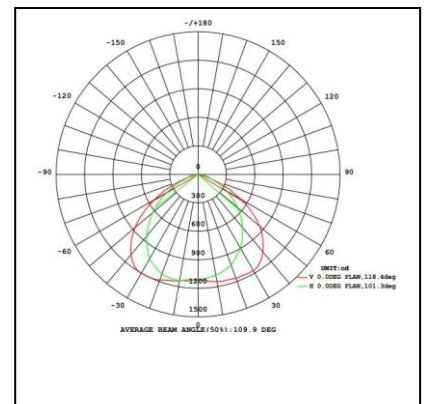

פנס רחוב 60 ואט עם נורת אינדוקציה

דגם: WDL-14-60W

לקבלת תוצאות מיטביות מפנס זה, יש להתקין אותו בגובה 6 עד 8 מטרים בזווית של 104 עד 118 מעלות בהתאמה

מחברים: יש להשתמש במחברים בקוטר 60 מ"מ המתאימים באופן מושלם לפנס.

מתאים לשימוש חיצוני ופנימי בתוך מבנה.

אחריות: חמש שנים

הספק	60 ואט
מתח	220 וולט AC
יעילות	49.13 לומן / וואט
טמפרטורת צבע	5,000K
CRI	<78
דירוג IP של תא הציוד	IP43
דירוג IP של התא האופטי	IP54
מידות	7.5X28X17.5 ס"מ
משקל נטו/משקל ברוטו	5.6 ק"ג / 6.7 ק"ג

זינת כוח	60 ואט
זרם כניסה	0.27 אמפר
תדר זינה	50 הרץ
טמפרטורה	-35~+50°C
אישורים CE	ATE20111680
תקן	EN 55015:2006+A1: 2007+A2:2009 EN61000-3-2: 2006+A1: 2009+A2: 2009 EN61000-3-3:2008 EN61547: 2009
CB	CN23167