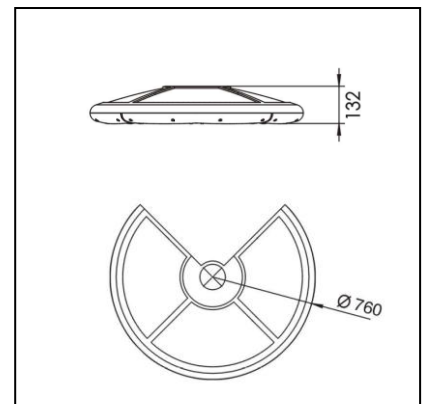

תאורת רחובות SL 7292-80/120

גוף קל שמורכב מסגסוגת אלומיניום, פלסטיק מוזרק וזכוכית מחוסמת.

מכיל ספק כוח ממותג מיוצב זרם בנצילות גבוהה וחום נמוך.

CREE/EPISTAR	יצרן LED
144/216 יח'	מספר LED
80/120W	הספק
90-305ACV	מתח כניסה
W/N/C	צבע
80X135°	זווית הארה
IP55	דרגת הגנה
-25 c° ~ 50 c°	טמפרטורת סביבה
50000H	אורך חיים
10% ~ 90%	לחות סביבה