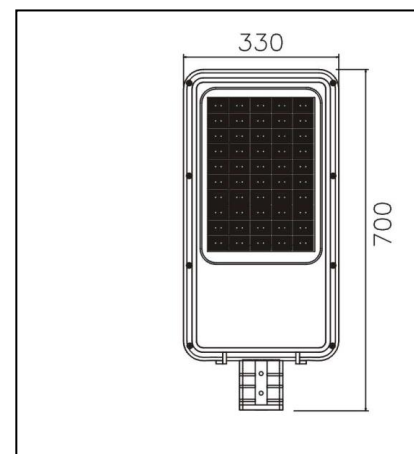

**תאורת רחובות 110/135w - SL7280**

גוף קל שמורכב מסגסוגת אלומיניום, פלסטיק מוזרק וזכוכית מחוסמת.

מכיל ספק כוח ממותג מיוצב זרם בנצילות גבוהה וחום נמוך.

CREE/EPISTAR	יצרן LED
60/50 יח'	מספר LED
135/110 W	הספק
90-305ACV	מתח כניסה
W/N/C	צבע
80X135°	זווית הארה
IP55	דרגת הגנה
-25 c° ~ 50 c°	טמפרטורת סביבה
50000H	אורך חיים
10% ~ 90%	לחות סביבה