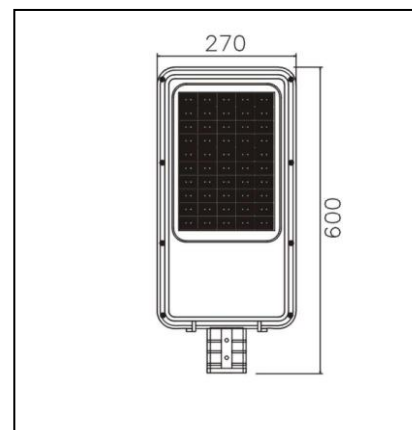

תאורת רחובות SL7260-50/70

גוף קל שמורכב מסגסוגת אלומיניום, פלסטיק מוזרק וזכוכית מחוסמת.

מכיל ספק כוח ממותג מיוצב זרם בנצילות גבוהה וחום נמוך.

CREE/EPISTAR	יצרן LED
20/30 יח'	מספר LED
W50/70	הספק
90-305ACV	מתח כניסה
W/N/C	צבע
80X135°	זווית הארה
IP55	דרגת הגנה
-25 c° ~ 50 c°	טמפרטורת סביבה
50000H	אורך חיים
10% ~ 90%	לחות סביבה