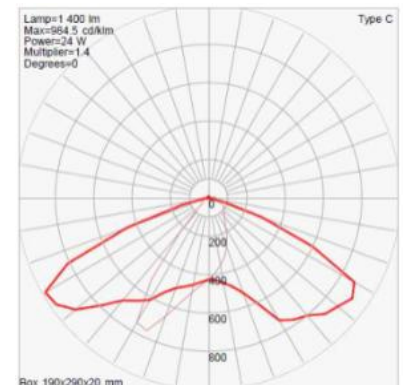

תאורת רחובות NEWAY-125W

יציקת אלומיניום + אקסטרוזיה .

מכיל מגן ברקים .

ספק /דרייבר 150W Philips Xitanium .

מיוצר בישראל .

IP65

CREE	יצרן LED
0.97 <	מקדם הספק
130W	הספק
Vac120-277	מתח כניסה
113.07	יעילות אורית
14615	עוצמת אור
CW	צבע
80X135°	זווית הארה
IP65	דרגת הגנה
-30 c° ~ 50 c°	טמפרטורת סביבה
672x316x90mm	מידות
9.1kg	משקל
50000H	אורך חיים
10% ~ 90%	לחות סביבה