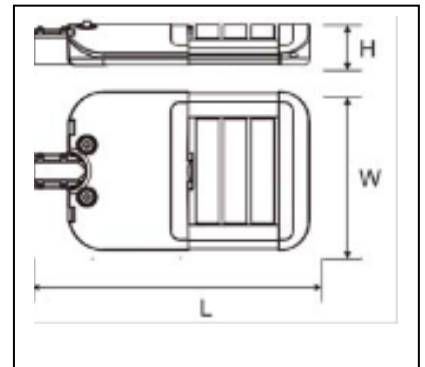

תאורת רחובות NEWAY-125W

יציקת אלומיניום + אקסטרוזיה .

מכיל מגן ברקים .

ספק /דרייבר 150W Philips Xitanium .

מיוצר בישראל .

IP65

CREE	יצרן LED
0.97 <	מקדם הספק
130W	הספק
Vac120-277	מתח כניסה
113.07	יעילות אורית
14615	עוצמת אור
CW	צבע
80X135°	זווית הארה
IP65	דרגת הגנה
-30 c° ~ 50 c°	טמפרטורת סביבה
672x316x90mm	מידות
9.1kg	משקל
50000H	אורך חיים
10% ~ 90%	לחות סביבה