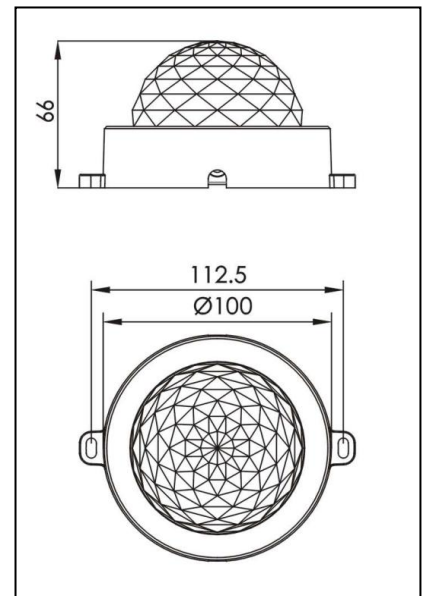

## תאורת קווי מתאר SL3110B-3

גוף קל שמורכב מסגסוגת אלומיניום, פלסטיק מוזרק וזכוכית מחוסמת.

מכיל ספק כוח ממותג מיוצב זרם בנצילות גבוהה וחום נמוך.

פשטות בהתקנה נותן מגוון פתרונות ליישומים.

דגם RGB מתממשק לבקר 512 DMX

CREE	יצרן LED
3 יח'	מספר LED
W6	הספק
24V	מתח כניסה
RBG/W/N/C	צבע
120°	זווית הארה
IP65	דרגת הגנה
° ~ 50 c° -25 c	טמפרטורת סביבה
5000H	אורך חיים
10% ~ 90%	לחות סביבה