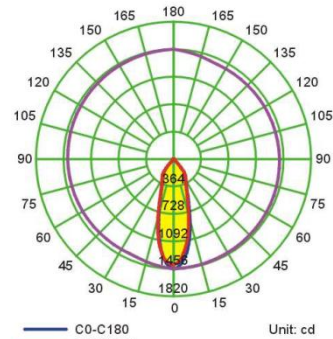

דוקרן הצפה SL1105S-C10

על המוצר:

- בעל מראה פשוט ואופנתי
- תכנון לפיזור חום בכדי לשמור על יציבות ואורך חיים גבוהה
- פשטות בהתקנה נותן מגוון פתרונות ליישומים
- **התקנה:**
- יש לחבר את פתיל הפנס לקופסת חיבורים בעלת דרגת הגנה IP66
- יש למקם את ספק הכוח בארון חשמל בעל דרגת הגנה בהתאם לסביבה.

קוד מוצר	SL1105S-C10
יצרן LED	CREE/ LUMILEDS
מספר LED	1 יח'
הספק	10 W
מתח כניסה	12 V
צבע	יחיד (C/N/W)
זווית הארה	25°
דרגת הגנה	IP66
טמפרטורת סביבה	-25 c° ~ 50 c°
אורך חיים	30000H
לחות סביבה	10% ~ 90%

Shanghai SHYLON Optoelectronic Technology Co., Ltd.