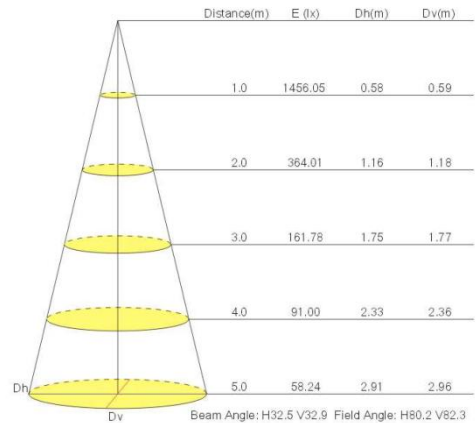

דוקרן הצפה SL1105S-C10

על המוצר:

- בעל מראה פשוט ואופנתי
- תכנון לפיזור חום בכדי לשמור על יציבות ואורך חיים גבוהה
- פשטות בהתקנה נותן מגוון פתרונות ליישומים
- **התקנה:**
- יש לחבר את פתיל הפנס לקופסת חיבורים בעלת דרגת הגנה IP66
- יש למקם את ספק הכוח בארון חשמל בעל דרגת הגנה בהתאם לסביבה.

קוד מוצר	SL1105S-C10
יצרן LED	CREE/ LUMILEDS
מספר LED	1 יח'
הספק	10 W
מתח כניסה	12 V
צבע	יחיד (C/N/W)
זווית הארה	25°
דרגת הגנה	IP66
טמפרטורת סביבה	-25 c° ~ 50 c°
אורך חיים	30000H
לחות סביבה	10% ~ 90%

Shanghai SHYLON Optoelectronic Technology Co., Ltd.