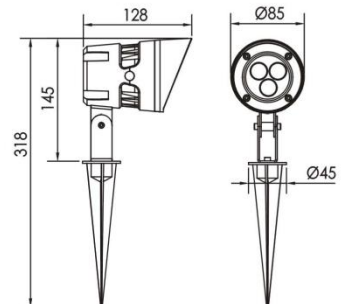

דוקרן הצפה SL1105S-C10

על המוצר:

- בעל מראה פשוט ואופנתי
- תכנון לפיזור חום בכדי לשמור על יציבות ואורך חיים גבוהה
- פשטות בהתקנה נותן מגוון פתרונות ליישומים
- **התקנה:**
- יש לחבר את פתיל הפנס לקופסת חיבורים בעלת דרגת הגנה IP66
- יש למקם את ספק הכוח בארון חשמל בעל דרגת הגנה בהתאם לסביבה.

קוד מוצר	SL1105S-C10
יצרן LED	CREE/ LUMILEDS
מספר LED	1 יח'
הספק	10 W
מתח כניסה	12 V
צבע	יחיד (C/N/W)
זווית הארה	25°
דרגת הגנה	IP66
טמפרטורת סביבה	-25 c° ~ 50 c°
אורך חיים	30000H
לחות סביבה	10% ~ 90%

Shanghai SHYLON Optoelectronic Technology Co., Ltd.