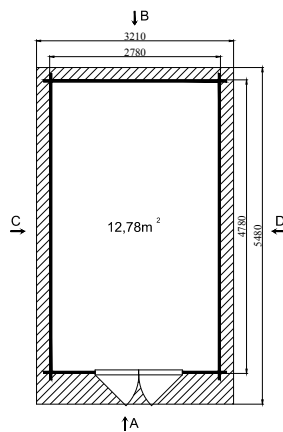

מבנה עץ רב שימושי

מבנה עץ איכותי ביותר עשוי מעץ Spruce | מק"ט OLIVER 13

עובי קירות: 34 מ"מ. איכותי ביותר.

מידות פנים 480x280 ס"מ.

כולל דלת חלונות זכוכית בחזית.

הערכה כוללת את כל אביזרי הפרזול הדרושים לבניית הדלת.

גג מקורה בבד זפת לאיטום מלא מחדירת מיים בעובי: 18 מ"מ.