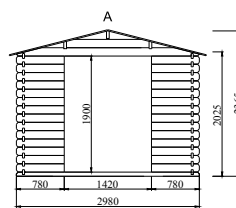

מבנה עץ רב שימושי

מבנה עץ איכותי ביותר עשוי מעץ Spruce | מק"ט OLIVER 13

עובי קירות: 34 מ"מ. איכותי ביותר.

מידות פנים 480x280 ס"מ.

כולל דלת חלונות זכוכית בחזית.

הערכה כוללת את כל אביזרי הפרזול הדרושים לבניית הדלת.

גג מקורה בבד זפת לאיטום מלא מחדירת מיים בעובי: 18 מ"מ.