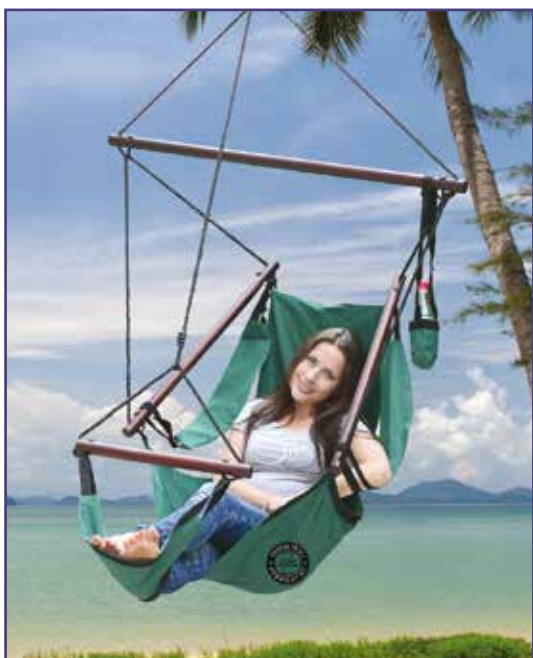

ערסל "קופים" איכותי | מק"ט 81713-GR

כולל מתקן לרגליים ולידיים ומתקן לביקבוק מים