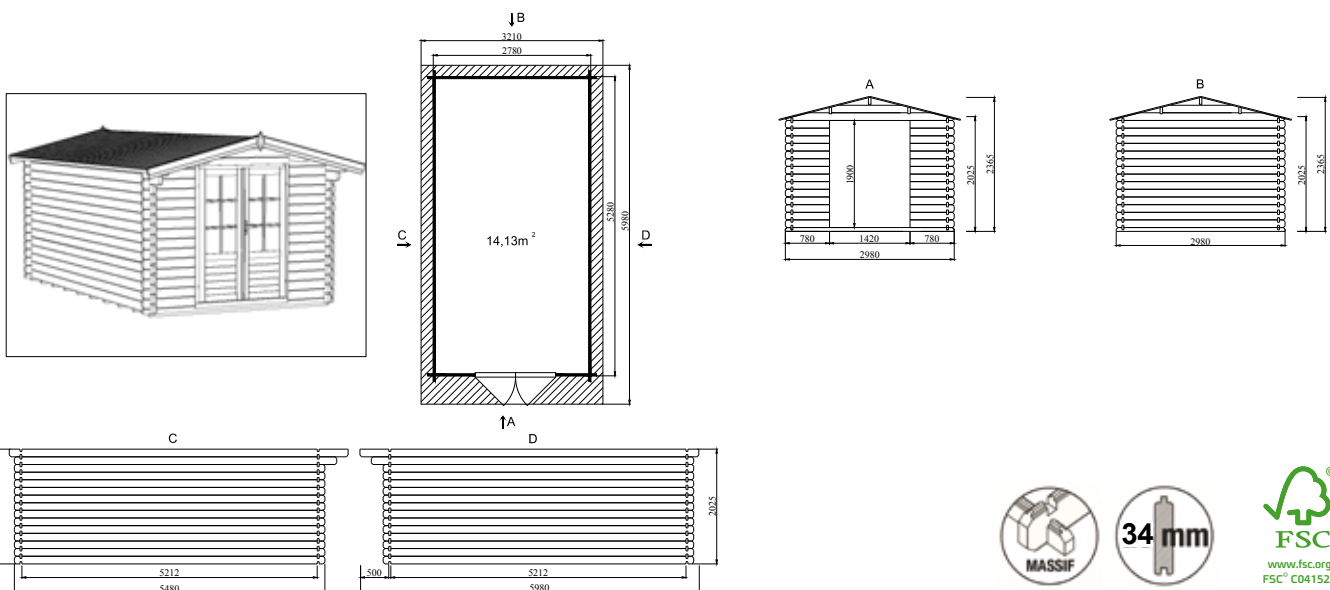

הערכה כוללת את כל אביזרי הפרזול הדרושים לבניית הדלת.
גג מקורה בלבד זפת לאיטום מלא מחדירת מיים בעובי: 18 מ"מ.

מבנה עץ רב שימושי

מבנה לבריכה הכוללת חדר וגג פרגולה לשימוש מוצל לשיבה | מק"ט 7 ACASIA

מיוצר מעץ איכותי Spruce
 עובי קירות: 28 מ"מ.
 דלת כפולה משולבת זכוכית.
 מיפתח הדלת: 142 X 190 ס"מ גובה.
 כולל 3 חלונות בקיר האחורי.
 גג מקורה בבד זפת לאיטום מלא מחדירת מים בעובי: 18 מ"מ.