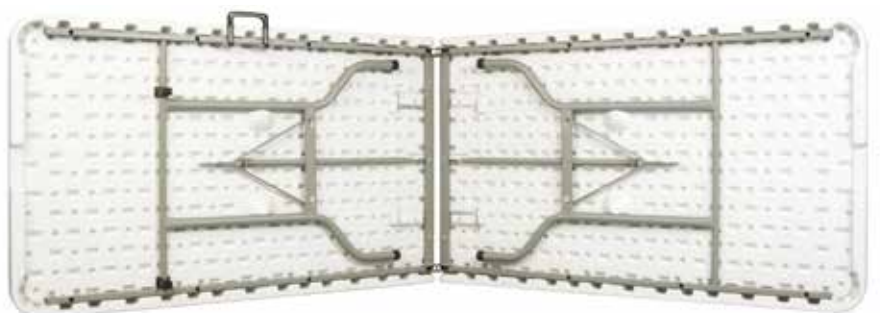

שולחן מתקפל רב שימושי

מק"ט HY-Z180
כולל ידית נשיאה.
מידות: 180x75x75 (גובה)

שולחן רב שימושי ענק מתקפל

מק"ט HY-Z240
מידות: 242x76x74 (גובה)