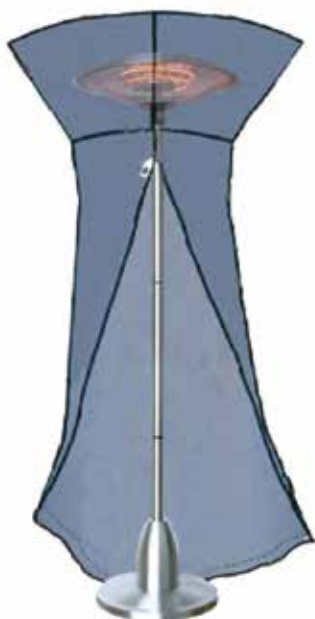

פטריית חימום טלסקופית

מק"ט ZHQ1821SH-ADTC

כוללת מוט טלסקופי מתכוונן לשימוש חוץ ופנים הבית 2100W איכותית ביותר, כולל הגנת כיבוי בעת נפילה, עשוי נירוסטה ואלומיניום. מאושר ע"י מכון תקנים הישראלי.

כיסוי מגן לפטריית חימום טלסקופית

מק"ט ZHQ1821SH-ADTC-C

פטריית חימום מסוגנת ואיכותית

מק"ט ZHQ-3036

3 רמות חימום: 3000W/1800W/1200W

קוטר הראש: 76 ס"מ. (ענק)

גובה מוט: 210 ס"מ

הרכבה פשוטה ביותר כ-10 דקות.

עשוי נירוסטה מוברשת ואיכותית

גוף חימום הלוגן אינפרא אדום אשר מפיק חום

מייד, בטיחותי ונקי.

גוף מאסיבי.

כולל הגנת כיבוי בעת נפילה.

מיועד לשימוש ביתי ולחצר.

מאושר הגנת מים לפי תקן IP44

כולל 3 מטר כבל.