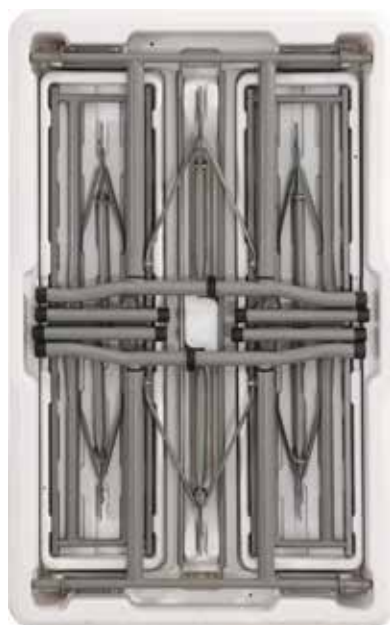

סט שולחן ושני ספסלים

מק"ט YCZ-103

סט 3 יחידות הכולל: שולחן במידות 105x64x72.5 ס"מ.
שני ספסלים המתקפלים יחד.

שולחן בר גבוה

מק"ט HY-Y81

מידות: קוטר 81 ס"מ, גובה 110 ס"מ.

כיסא בר גבוה

מק"ט HY-HY53