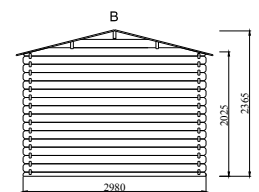

מבנה עץ רב שימושי

מבנה עץ איכותי ביותר עשוי מעץ Spruce | מק"ט OLIVER 13

עובי קירות: 34 מ"מ. איכותי ביותר.

מידות פנים 480x280 ס"מ.

כולל דלת חלונות זכוכית בחזית.

הערכה כוללת את כל אביזרי הפרזול הדרושים לבניית הדלת.

גג מקורה בבד זפת לאיטום מלא מחדירת מיים בעובי: 18 מ"מ.