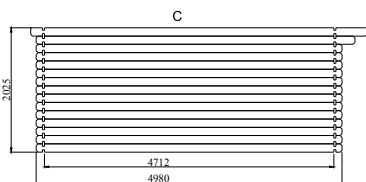

מבנה עץ רב שימושי

מבנה עץ איכותי ביותר עשוי מעץ Spruce | מק"ט OLIVER 13

עובי קירות: 34 מ"מ. איכותי ביותר.

מידות פנים 480x280 ס"מ.

כולל דלת חלונות זכוכית בחזית.

הערכה כוללת את כל אביזרי הפרזול הדרושים לבניית הדלת.

גג מקורה בבד זפת לאיטום מלא מחדירת מיים בעובי: 18 מ"מ.