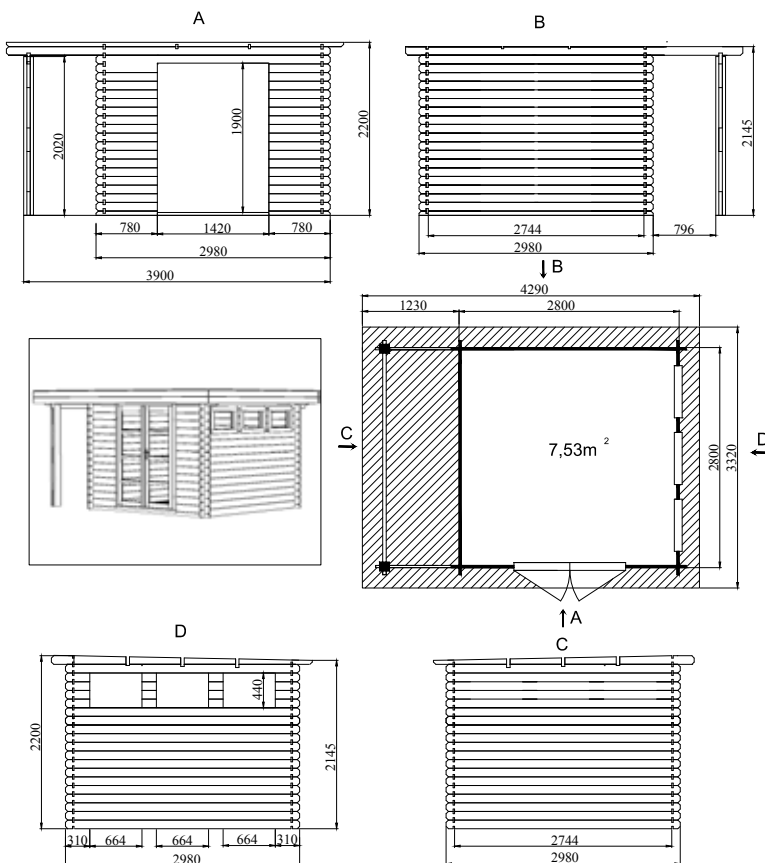

הערכה כוללת את כל אביזרי הפרזול הדרושים לבניית הדלת.
גג מקורה בלבד זפת לאיטום מלא מחדירת מיים בעובי: 18 מ"מ.

מבנה עץ רב שימושי

מבנה לבריכה הכוללת חדר וגג פרגולה לשימוש מוצל לשיבה | מק"ט 7 ACASIA

מיוצר מעץ איכותי Spruce
 עובי קירות: 28 מ"מ.
 דלת כפולה משולבת זכוכית.
 מיפתח הדלת: 142 X 190 ס"מ גובה.
 כולל 3 חלונות בקיר האחורי.
 גג מקורה בבד זפת לאיטום מלא מחדירת מים בעובי: 18 מ"מ.