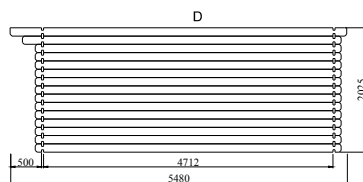

מבנה עץ רב שימושי

מבנה עץ איכותי ביותר עשוי מעץ Spruce | מק"ט OLIVER 13

עובי קירות: 34 מ"מ. איכותי ביותר.

מידות פנים 480x280 ס"מ.

כולל דלת חלונות זכוכית בחזית.

הערכה כוללת את כל אביזרי הפרזול הדרושים לבניית הדלת.

גג מקורה בבד זפת לאיטום מלא מחדירת מיים בעובי: 18 מ"מ.