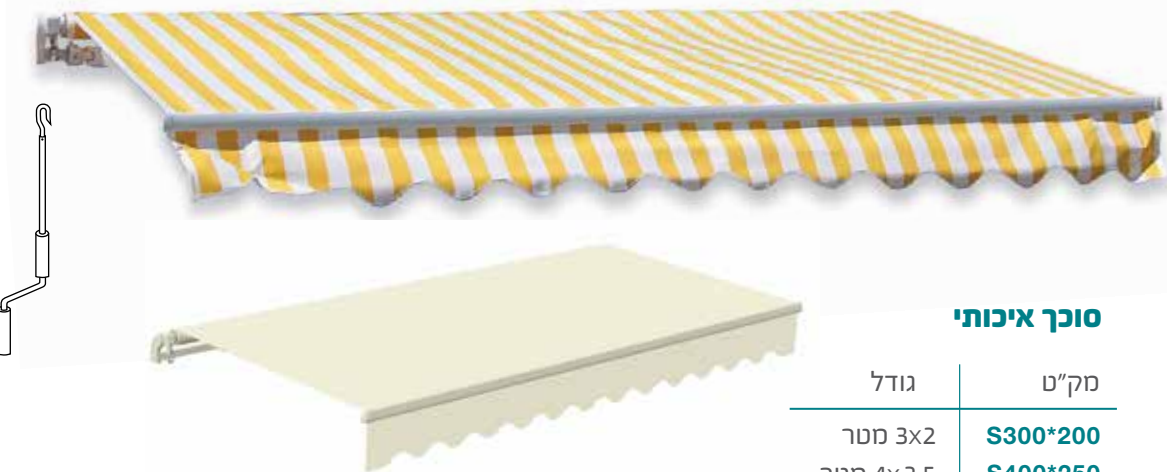

סוככים, שמשיות והצללה

סוככים איכותיים

המוצר עשוי בחלקו אלומיניום ובחלקו מתכת, בעל בד פוליאסטר 320 גרם, הגנת UV דרגה 8, מצופה PU, לשימוש במרפסות, חלונות, מסעדות, ועסקים שונים.

אינו מיועד להגנה מגשם ורוחות.
צבעים: ירוק לבן, כחול לבן, צהוב לבן, שמנת.

Swing Hand hook
(amount: 1)

סוכך איכותי

גודל	מק"ט
3x2 מטר	S300*200
4x2.5 מטר	S400*250
4x3 מטר	S400*300
5x3 מטר	S500*300
6x3.5 מטר	S600*350