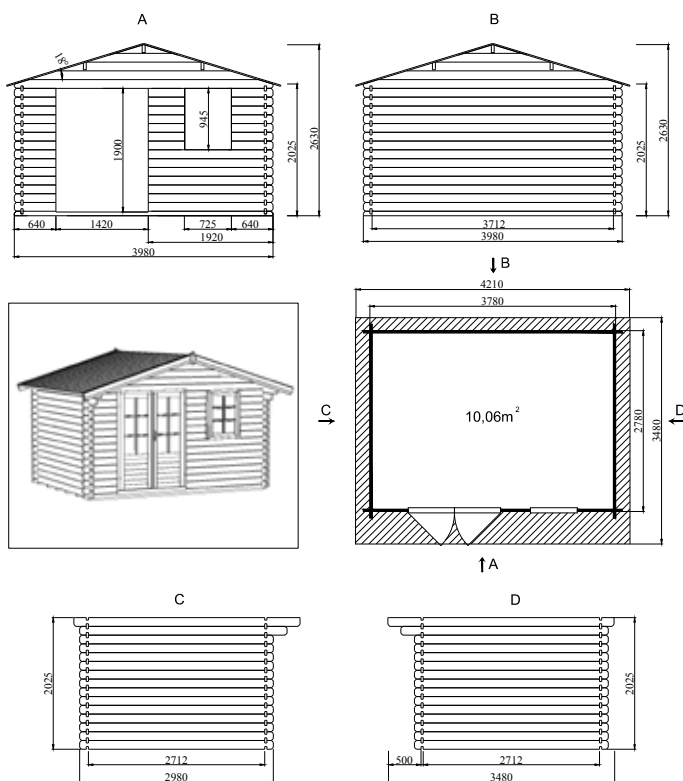

מידות המחסן: 3x3 מ'.
 מידות פנים: 280x280 ס"מ.
 איכותי ביותר כולל רצפת עץ.
 קירות עבים בעובי: 28 מ"מ.
 דלת קלה להתקנה. מידות: 155 רוחב x 176 ס"מ גובה וכוללת את כל אביזרי הפרזול הדרושים.
 כולל חלונות זכוכית בחזית.
 גג מקורה ביד זפת לאיטום מלא מחדירת מים בעובי: 18 מ"מ.
 ריצפת עץ בעובי: 18 מ"מ.

מבנה עץ איכותי ביותר עשוי מעץ Spruce | מק"ט POMMIER10

עובי קירות 34 מ"מ. איכותי ביותר.

מידות פנים: 380x280 ס"מ.

כולל דלת ברוחב: 1.42 ס"מ x 1.9 ס"מ גובה. כולל חלונות זכוכית בחזית.

גג מקורה ביד זפת לאיטום מלא מחדירת מיים בעובי: 18 מ"מ.