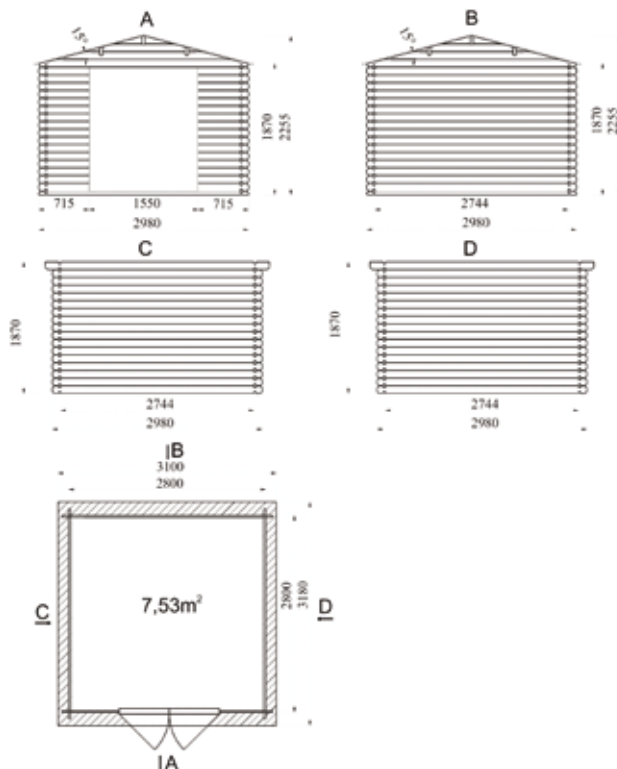

מידות המחסן: 3x3 מ'.
 מידות פנים: 280x280 ס"מ.
 איכותי ביותר כולל רצפת עץ.
 קירות עבים בעובי: 28 מ"מ.
 דלת קלה להתקנה. מידות: 155 רוחב x 176 ס"מ גובה וכוללת את כל אביזרי הפרזול הדרושים.
 כולל חלונות זכוכית בחזית.
 גג מקורה ביד זפת לאיטום מלא מחדירת מים בעובי: 18 מ"מ.
 ריצפת עץ בעובי: 18 מ"מ.