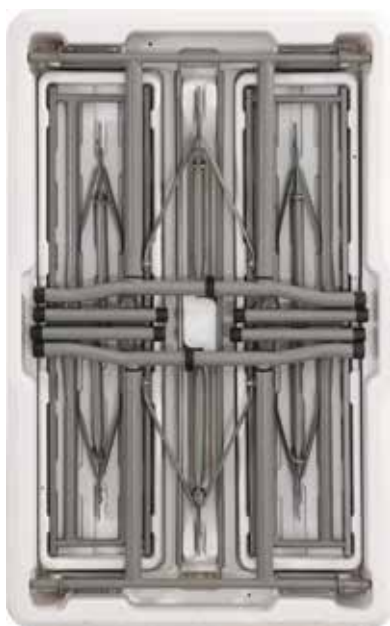

מק"ט YCZ-76X-2
 רב שימושי יכול להגיע
 לגבהים שבין 35-71.5 ס"מ.
 מידות משטח 76x50 ס"מ.

שולחן רב שימושי מתקפל

מק"ט YCZ-76Z
 מידות 76x50 x (57 גובה) ס"מ

שולחן בר גבוה

מק"ט YCD-80R-2

מידות: קוטר 80 ס"מ, גובה 110 ס"מ.