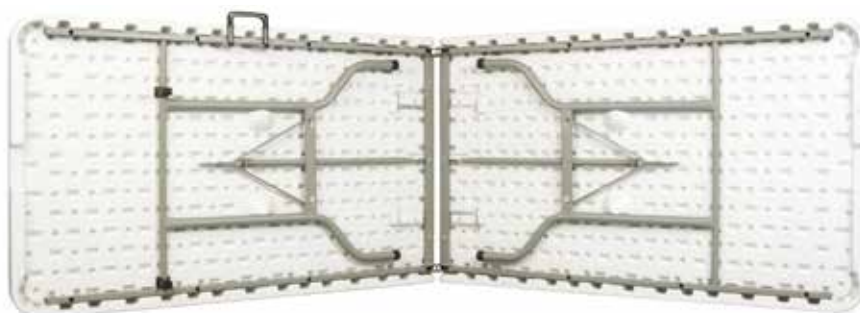

שולחן מתקפל רב שימושי

מק"ט YCZ-180Z

כולל ידית נשיאה.

מידות: 180x75x75 (גובה)

שולחן רב שימושי ענק מתקפל

מק"ט YCZ-244Z

מידות: 244x76x74 (גובה)

שולחן מתקפל מתכוון

מק"ט YCZ-76X-2
 רב שימושי יכול להגיע
 לגבהים שבין 35-71.5 ס"מ.
 מידות משטח 76x50 ס"מ.

שולחן רב שימושי מתקפל

מק"ט YCZ-76Z
 מידות 76x50 x (57 גובה) ס"מ

שולחן בר גבוה

מק"ט YCD-80R-2

מידות: קוטר 80 ס"מ, גובה 110 ס"מ.