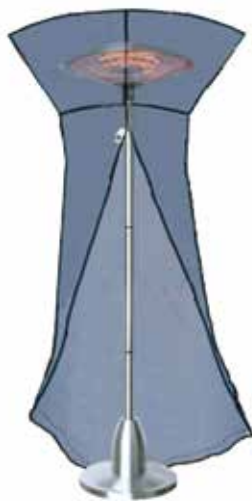

פטריית חימום טלסקופית

מק"ט ZHQ1821SH-ADTC

כוללת מוט טלסקופי מתכוונן לשימוש חוץ ופנים הבית 2100w איכותית ביותר, כולל הגנת כיבוי בעת נפילה, עשוי נירוסטה ואלומיניום. מאושר ע"י מכון תקנים הישראלי.