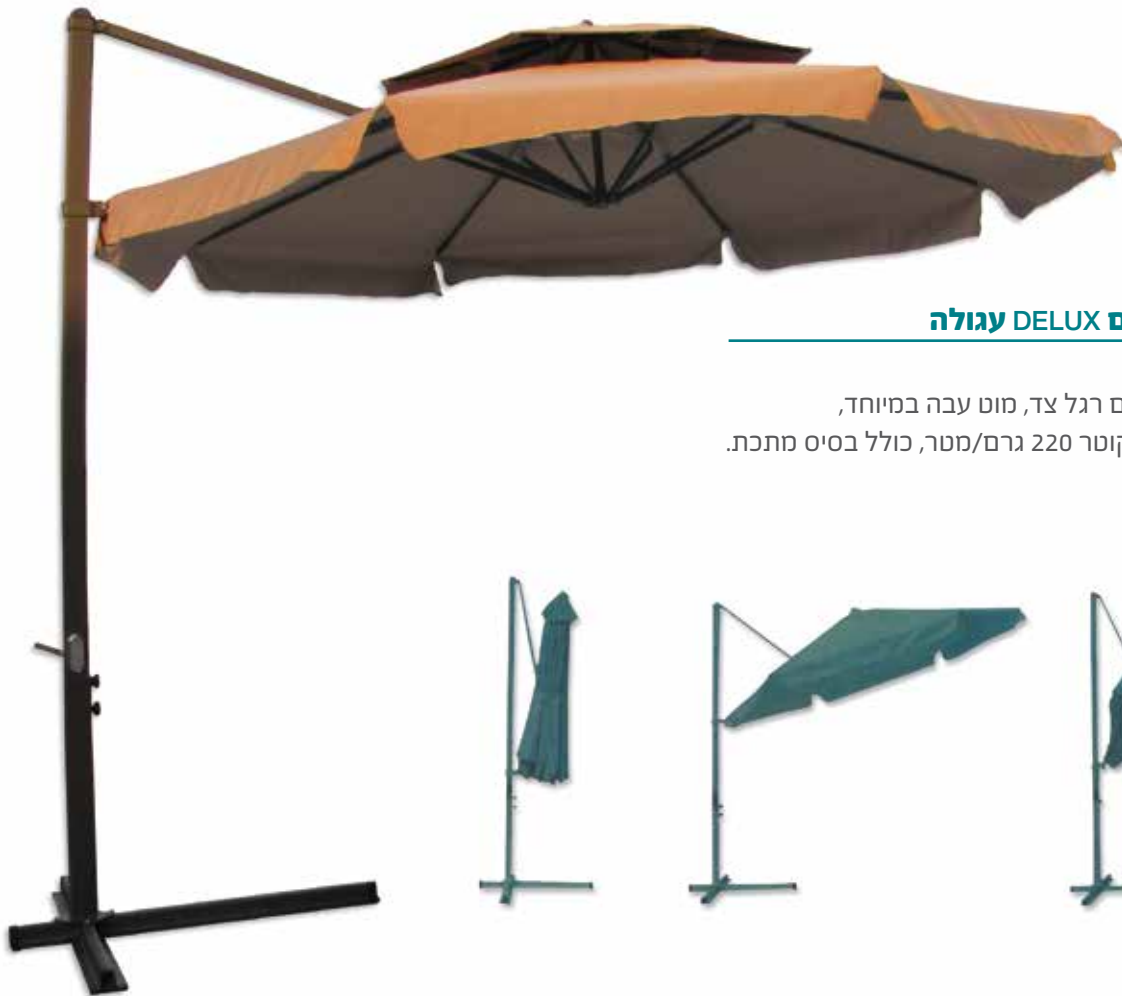

סוככים, שמשיות והצללה