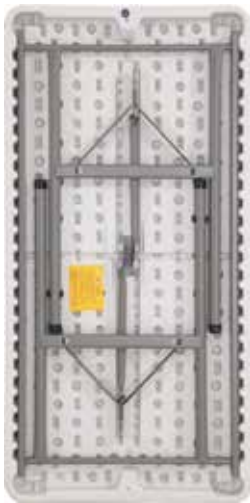

שולחן רב שימושי מתקפל

מק"ט YCZ-122

מידות: 122x61 x (74 גובה) ס"מ