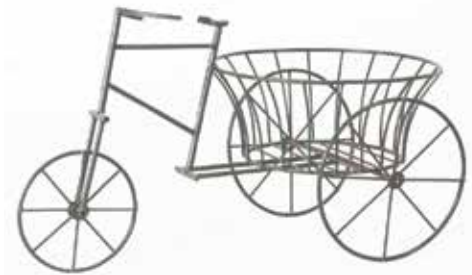

מעמד דקורטיבי לעציצים | מק"ט JA1101
אופניים דקורטיביות מברזל, מידות: 26x27x52 ס"מ.