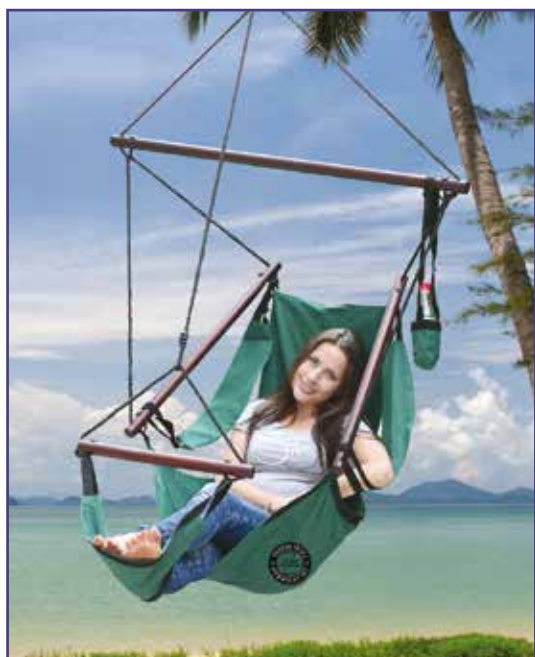

ערסל "קופים" איכותי | מק"ט 81713-GR
 כולל מתקן לרגליים ולידיים ומתקן לבקבוק מים

כסא ערסל תלייה | מק"ט 81355-AGRN
 כסא ערסל תלייה גדול ואיכותי עם משענות ידיים

מעמד לערסל | מק"ט 75119

מתקן תלייה מעץ לערסל 4.10 מטר אורך
 עשוי עץ גושני