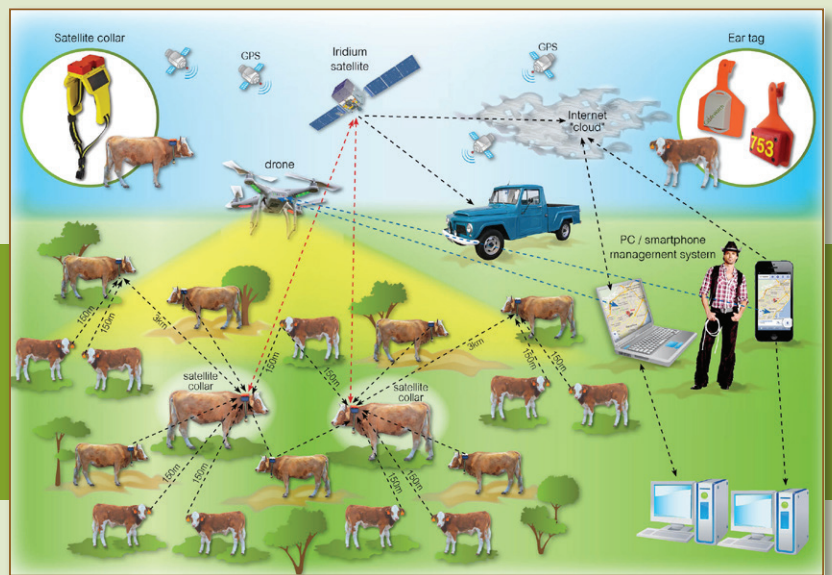

CattleWatch

Taking care of your herd

- состояние здоровья отдалённого стада
- местонахождение и отслеживание
- раннее предупреждение о краже/ болезни
- увеличение производства (10-25%)

Забота о вашем стаде

Контроль условий поведения стада / Местонахождение и Трассировка / Кражи и раннее предупреждение болезней / Ежедневное поведение телят / Продуктивность быков / Экономия эксплуатационных расходов / автоматически управляемая камера-дрон с режимом работы день-ночь / Повышение удоев (на 10-25%).

Производительность системы

Ежедневно предоставляет информацию о выпасе, местонахождении и передвижениях крупного рогатого скота, быков и телят, о температурном фоне, беременности, болезнях, продуктивности быков, рождении телят и их ежедневном состоянии; Местоположение / отслеживание / раннее предупреждение краж, раннее предупреждение болезней, раннее предупреждение враждебных состояний.