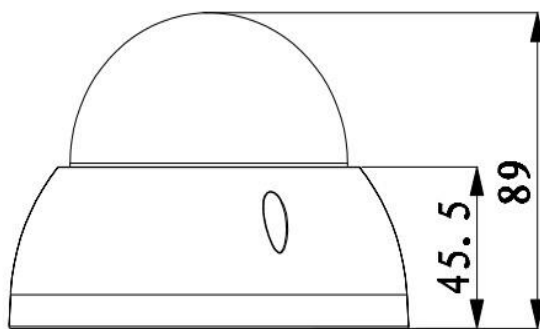

DH-IPC-HDBW1200E

חיבורים ויציאות	
ללא	כרטיס זכרון
ללא	RS485
ללא	אזעקה
ללא	חיישן תנועה
כללי	
DC12V, PoE (802.3af)	ספק כח
<4.5W	צריכת הספק
-30°C~+60°C, קטן מ 95% לחות	סביבת עבודה
IP66	עמידות למים
IK10	תקן אנטי ונדאל
Φ122mm×89mm	מידות
0.5kg	משקל

מידות (ממ')

קבוצת שפראים 16

© 2015 סיסטק יבוא ושיווק מערכות אבטחה