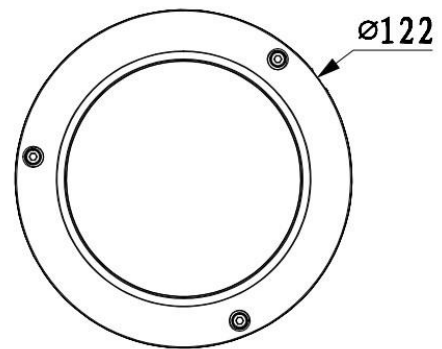

DH-IPC-HDBW1200E

חיבורים ויציאות	
ללא	כרטיס זכרון
ללא	RS485
ללא	אזעקה
ללא	חיישן תנועה
כללי	
DC12V, PoE (802.3af)	ספק כח
<4.5W	צריכת הספק
-30°C~+60°C, קטן מ 95% לחות	סביבת עבודה
IP66	עמידות למים
IK10	תקן אנטי ונדאל
Φ122mm×89mm	מידות
0.5kg	משקל

מידות (ממ')

קבוצת שפראים 16

© 2015 סיסטק יבוא ושיווק מערכות אבטחה